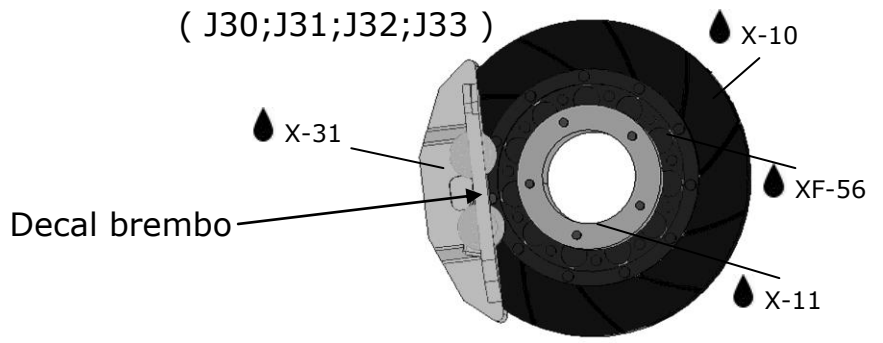

(J30;J31;J32;J33)