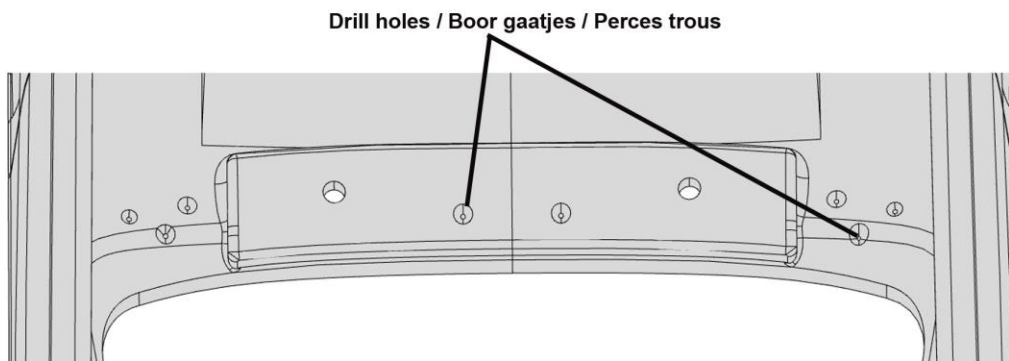

RHD Version (This kit!!!)

LHD Version

For this kit / Ce kit / Deze kit!!!

RHD version / Stuur rechts / Volant droite

(ONLY FOR VERSION WITH ROUND HEADLIGHTS)
 (SEULEMENT POUR VERSION AVEC PHARES RONDES)
 (ALLEEN VOOR VERSIE MET RONDE LICHTEN)