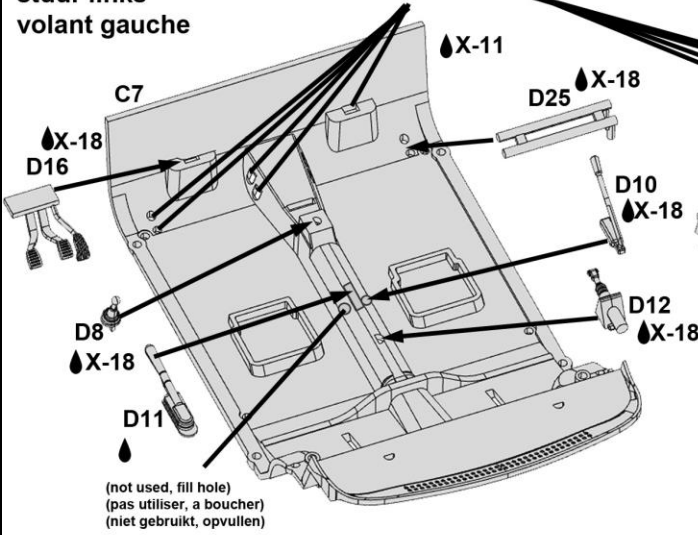

**LHD option
stuur links
volant gauche**

(not used, fill hole)
(pas utiliser, a boucher)
(niet gebruikt, opvullen)

**RHD option (For this kit !!)
Stuur rechts (voor deze kit !!)
Volant droite (Pour ce kit !!)**