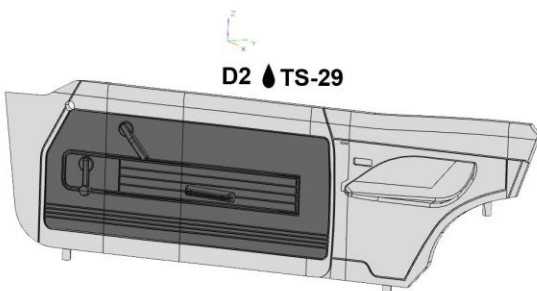

**RHD / stuur rechts / volant droite
(This kit / Ce kit / Deze kit !!!)**

(Drill holes, see back of part for drill position)
(Perces trous, voir derrière pour position)
(Gaatjes boren, zie achterkant voor positie)