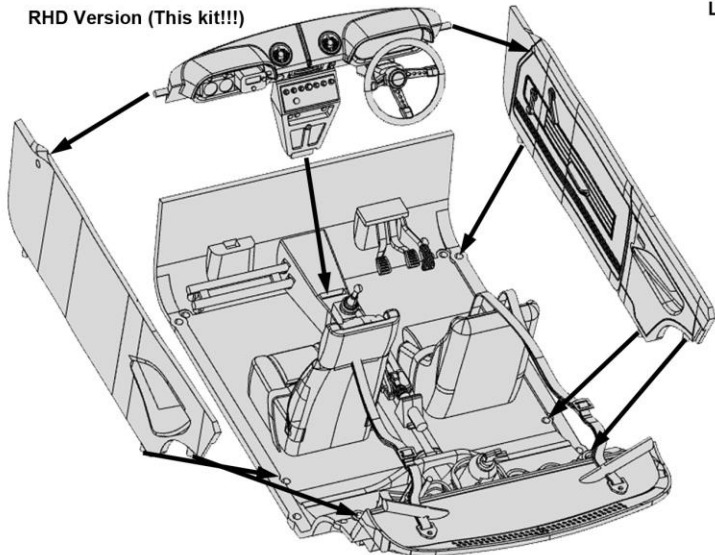

RHD Version (This kit!!!)