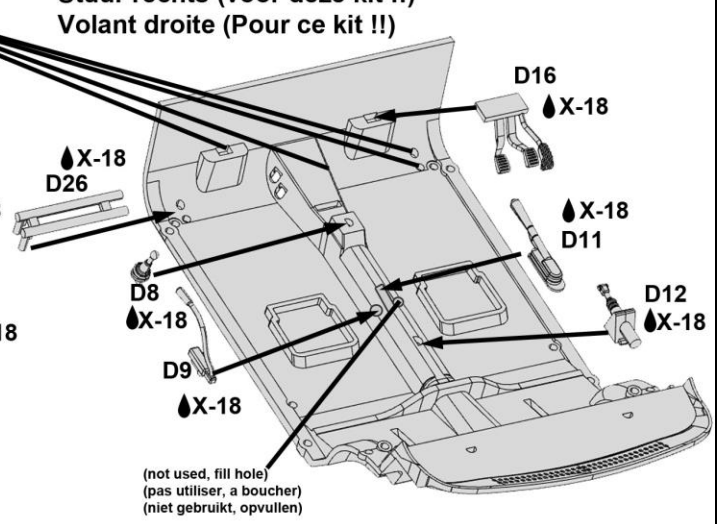

**LHD option
stuur links
volant gauche**

(not used, fill hole)
(pas utiliser, a boucher)
(niet gebruikt, opvullen)

**RHD option (For this kit !!)
Stuur rechts (voor deze kit !!)
Volant droite (Pour ce kit !!)**