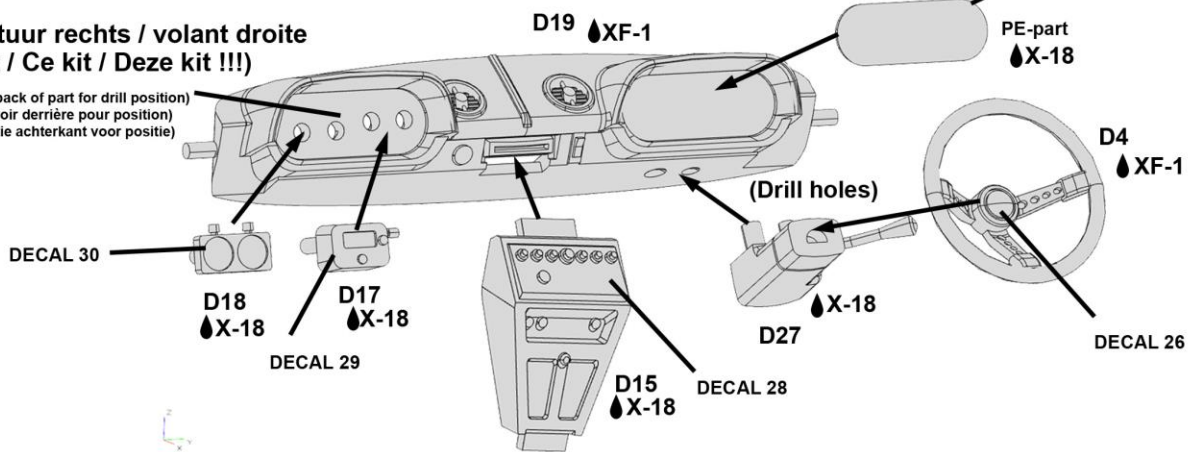

**RHD / stuur rechts / volant droite
(This kit / Ce kit / Deze kit !!!)**

(Drill holes, see back of part for drill position)
(Perces trous, voir derrière pour position)
(Gaatjes boren, zie achterkant voor positie)