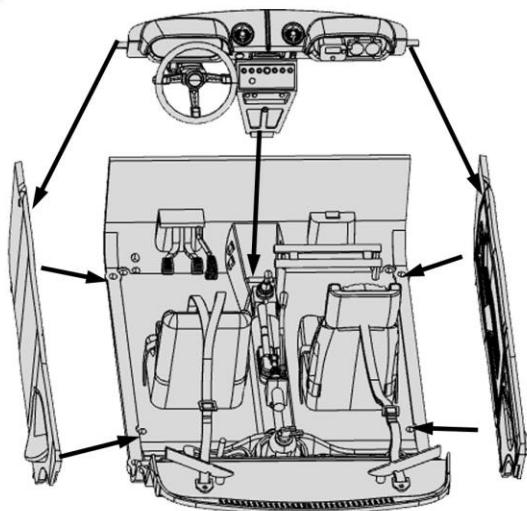

LHD Version