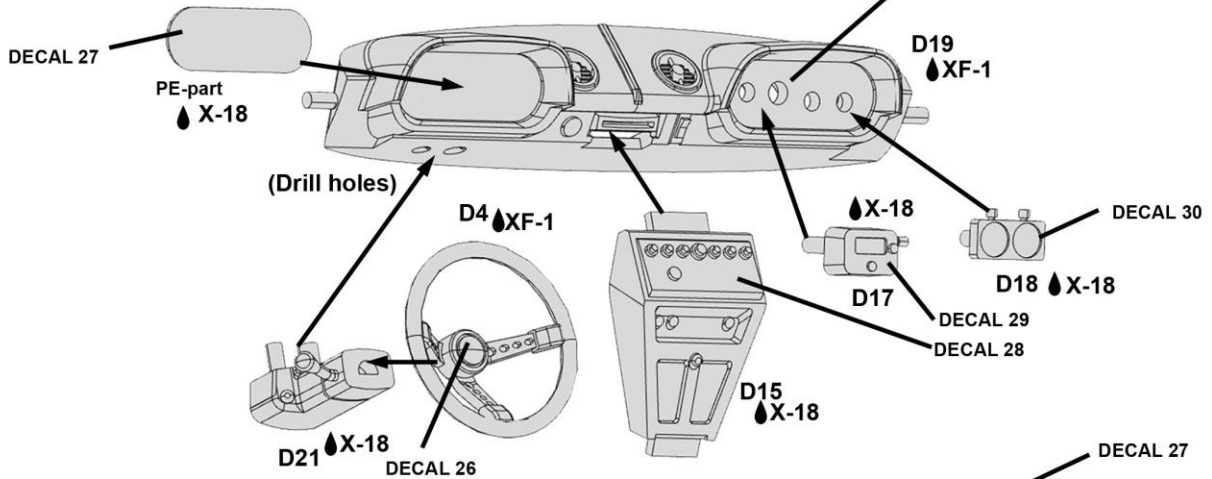

**(First pass seatbelt, then put this part)
(D'abord passer ceinture, après mettre ce pièce)
(Eerst gordel plaatsen, daarna dit stuk)**

(Black / Noir / Zwart)

**(Other option / Autre Option / Andere optie)
Decal 34 / 35**

**(Other option / Autre Option / Andere optie)
Decal 32 / 33**

LHD / stuur links / volant gauche

(Drill holes, see back of part for drill position)
 (Perces trous, voir derrière pour position)
 (Gaatjes boren, zie achterkant voor positie)