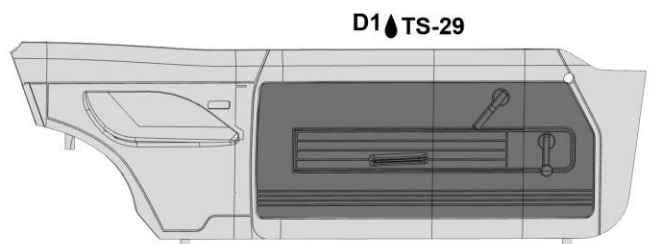

**RHD / stuur rechts / volant droite
(This kit / Ce kit / Deze kit !!!)**

(Drill holes, see back of part for drill position)
(Perces trous, voir derrière pour position)
(Gaatjes boren, zie achterkant voor positie)