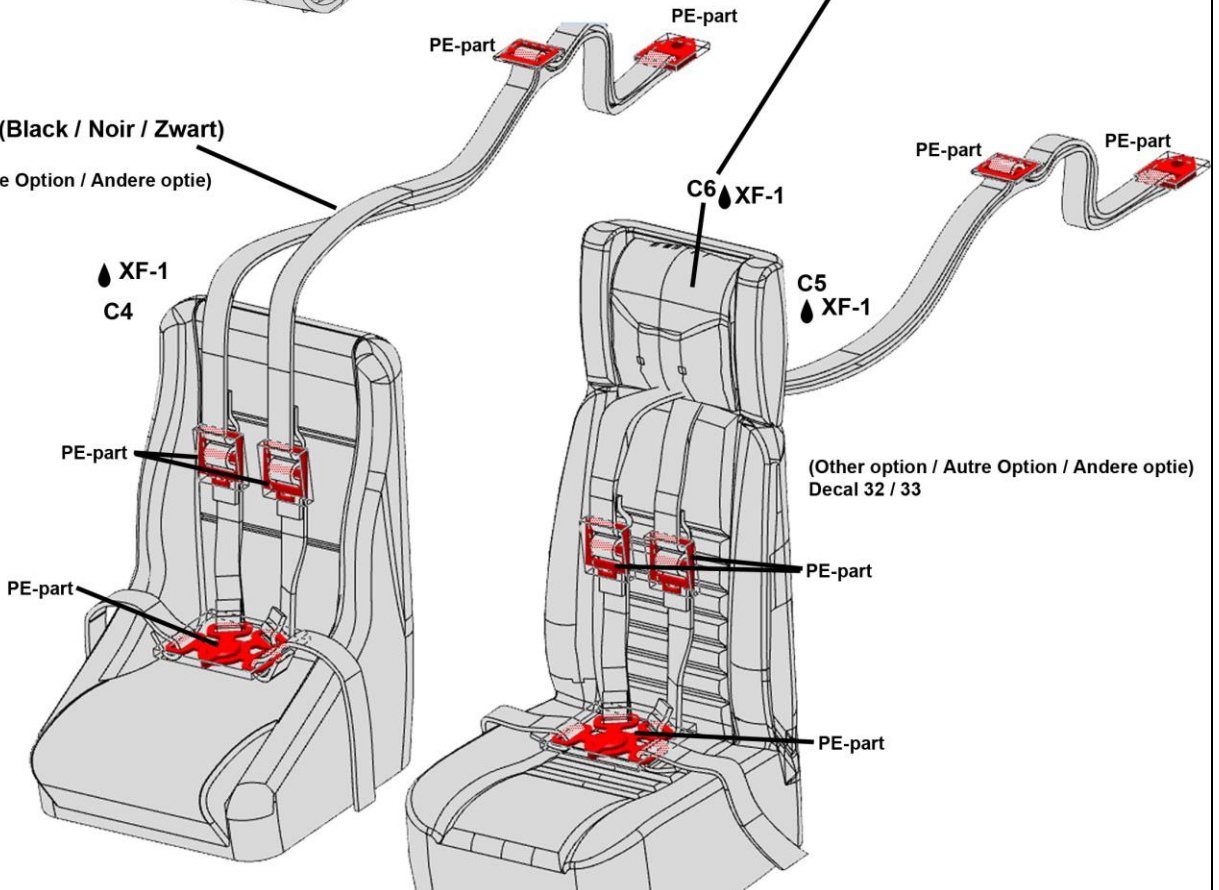

**LHD option
stuur links
volant gauche**

(not used, fill hole)
(pas utiliser, a boucher)
(niet gebruikt, opvullen)

**RHD option (For this kit !!)
Stuur rechts (voor deze kit !!)
Volant droite (Pour ce kit !!)**

**(First pass seatbelt, then put this part)
(D'abord passer ceinture, après mettre ce pièce)
(Eerst gordel plaatsen, daarna dit stuk)**

(Black / Noir / Zwart)

**(Other option / Autre Option / Andere optie)
Decal 34 / 35**