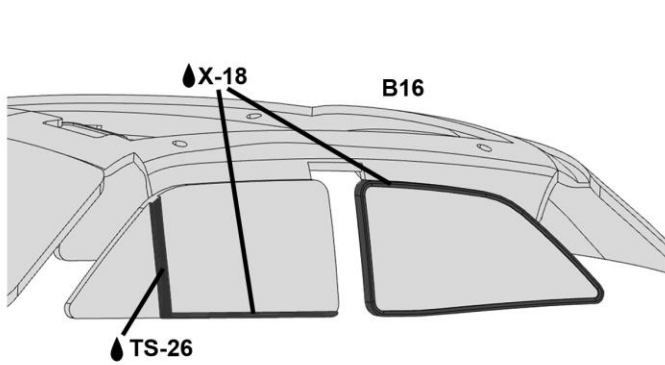

RHD Version (This kit!!!)

LHD Version

For this kit / Ce kit / Deze kit!!!

RHD version / Stuur rechts / Volant droite

(ONLY FOR VERSION WITH ROUND HEADLIGHTS)
 (SEULEMENT POUR VERSION AVEC PHARES RONDES)
 (ALLEEN VOOR VERSIE MET RONDE LICHTEN)