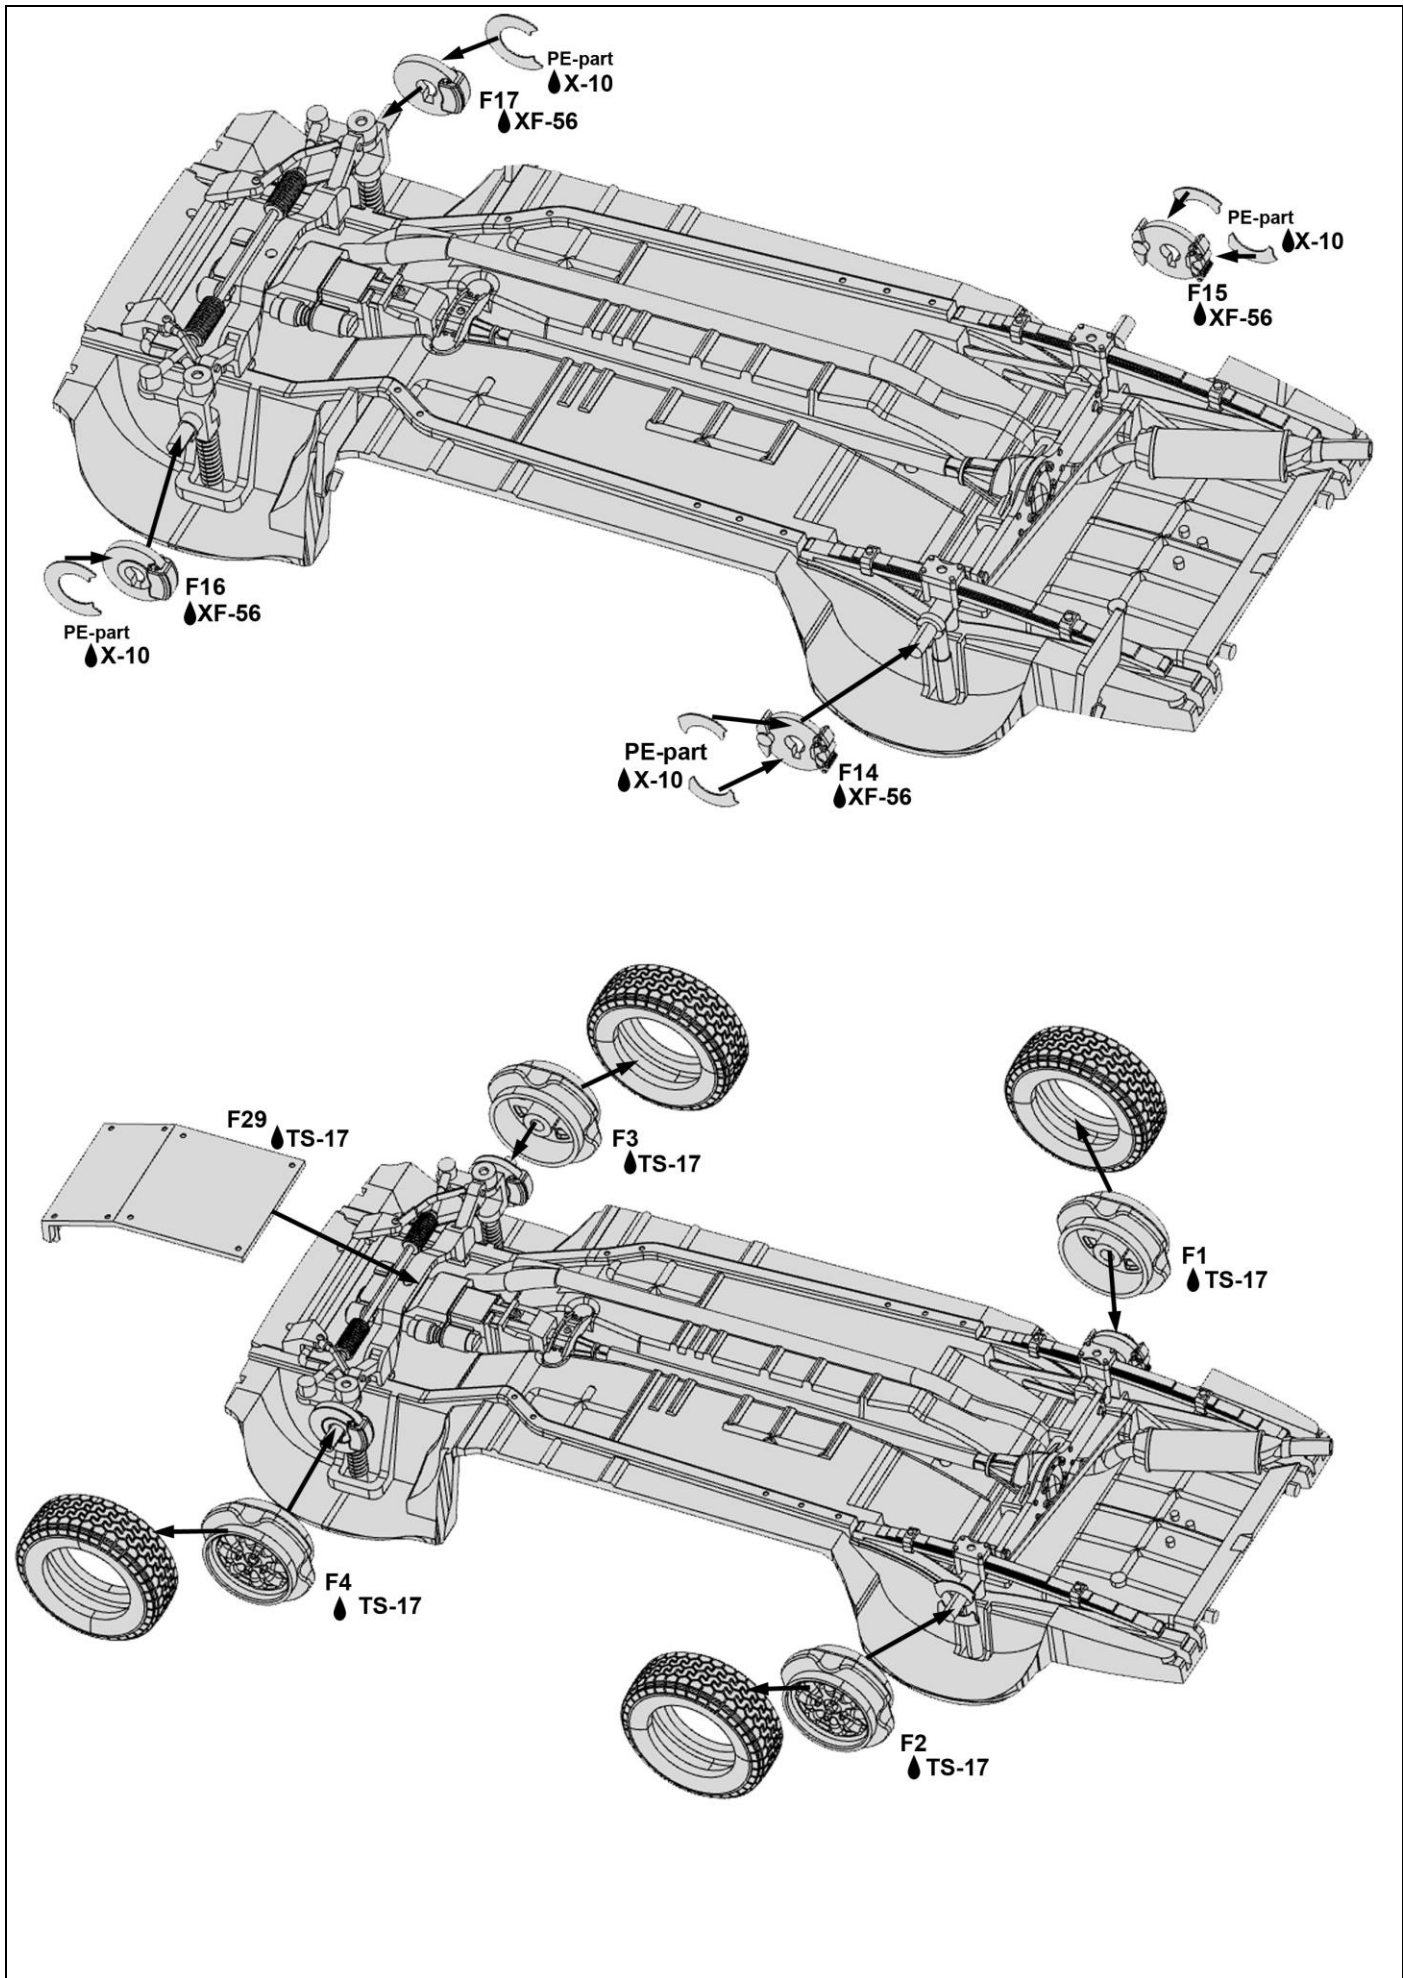

**LHD option
stuur links
volant gauche**

(not used, fill hole)
(pas utiliser, a boucher)
(niet gebruikt, opvullen)

**RHD option (For this kit !!)
Stuur rechts (voor deze kit !!)
Volant droite (Pour ce kit !!)**