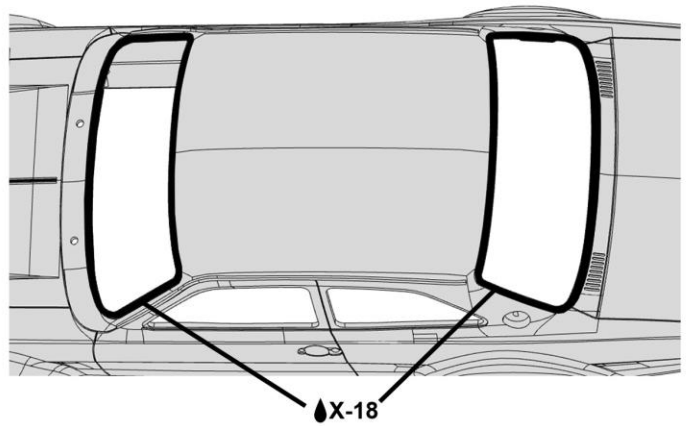

RHD Version (This kit!!!)

LHD Version

For this kit / Ce kit / Deze kit!!!

RHD version / Stuur rechts / Volant droite

(ONLY FOR VERSION WITH ROUND HEADLIGHTS)
 (SEULEMENT POUR VERSION AVEC PHARES RONDES)
 (ALLEEN VOOR VERSIE MET RONDE LICHTEN)