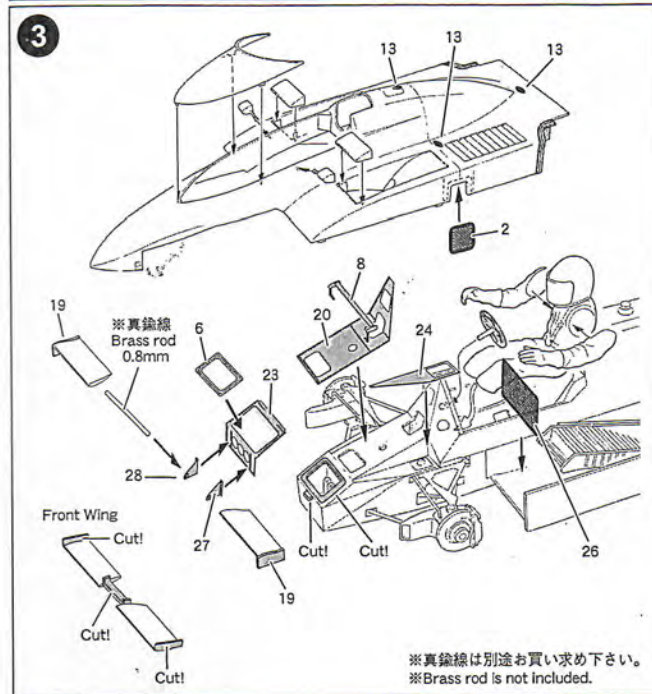

1/20 GRADE UP PARTS SERIES No.37 ST27-FP2037 1200

BT50 GRADE UP PARTS

[T社 1/20 BT50 対応]

CAUTION

- ◆この商品は、小さな部品や尖った部分などがあります。取り扱いにはご注意ください。◆組立の際に出たクズは、すぐに捨ててください。◆幼児が誤って飲み込んだりケガ等をする事のないようご注意ください。
- ◆対象年齢18才以上です。
- ◆Choking hazard. Keep out of reach of children at all times. ◆Photo etched parts are razor sharp. Use caution when handling. ◆Place all spoils in a secure trash container immediately to avoid injury.
- ◆Not suitable for children under 18 years old.