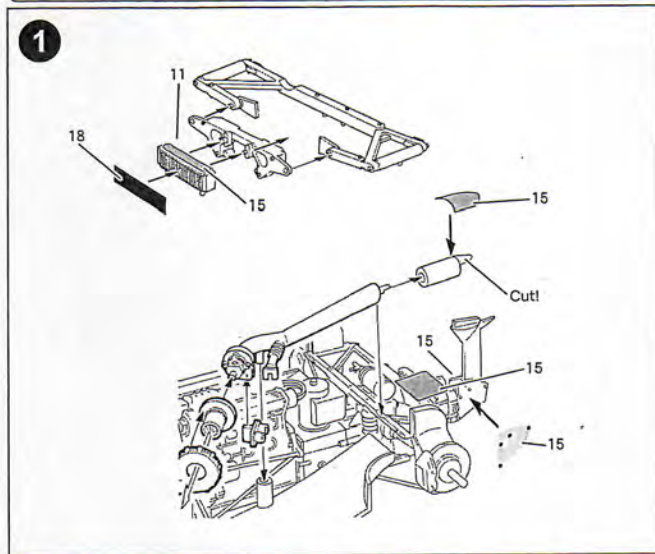

1/20 GRADE UP PARTS SERIES No.37 ST27-FP2037 1200

BT50 GRADE UP PARTS

[T社 1/20 BT50 対応]

CAUTION

- ◆この商品は、小さな部品や尖った部分などがあります。取り扱いにはご注意ください。◆組立の際に出たクズは、すぐに捨ててください。◆幼児が誤って飲み込んだりケガ等をする事のないようご注意ください。
- ◆対象年齢18才以上です。
- ◆Choking hazard. Keep out of reach of children at all times. ◆Photo etched parts are razor sharp. Use caution when handling. ◆Place all spoils in a secure trash container immediately to avoid injury.
- ◆Not suitable for children under 18 years old.