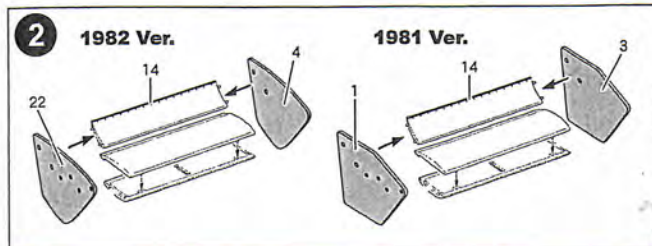

1/20 GRADE UP PARTS SERIES No.37 ST27-FP2037 1200

BT50 GRADE UP PARTS

[T社 1/20 BT50 対応]

CAUTION

- ◆この商品は、小さな部品や尖った部分などがあります。取り扱いにはご注意ください。◆組立の際に出たクズは、すぐに捨ててください。◆幼児が誤って飲み込んだりケガ等をする事のないようご注意ください。
- ◆対象年齢18才以上です。
- ◆Choking hazard. Keep out of reach of children at all times. ◆Photo etched parts are razor sharp. Use caution when handling. ◆Place all spoils in a secure trash container immediately to avoid injury.
- ◆Not suitable for children under 18 years old.