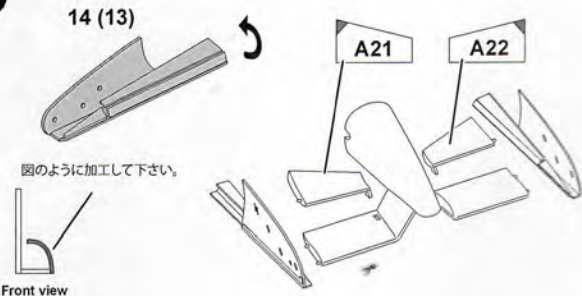

# TYRRELL 020 GRADE UP PARTS

T社 1/20 TYRRELL 020 対応

## CAUTION

- ◆この商品は、小さな部品や尖った部分などがあります。取扱いには十分ご注意ください。
- ◆組立の際に出たクズは、すぐに捨ててください。◆幼児が誤って飲み込んだりケガをすることのないようご注意ください。
- ◆対象年齢18才以上です。
- ◆Choking hazard. Keep out of reach of children at all times. ◆Photo etched parts are razor sharp. Use caution when handling. ◆Place all spoils in a secure trash container immediately to avoid injury.
- ◆Not suitable for children under 18 years old.

★■の部分をプラ板等で作成して下さい。  
Scratch and build.

1

2

3

4