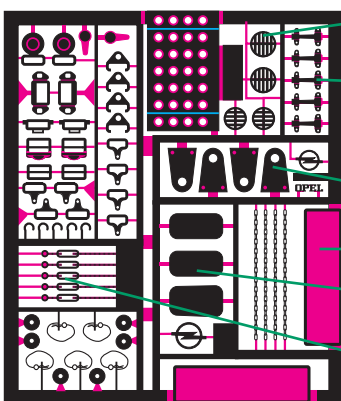

Guizzardi Rally 4 Regioni 1979 - Ormezzano / "Rudy"

6) Radiatori ant
nero opaco+
lucidare

5) Maniglie
porta

4) interruttori

1) fari post. nero opaco+
lucidare+ colori trasp.

3) tergi piegare sotto
per creare spessore sul braccetto

1) griglie
cruscotto

2) basi ganci
in gomma
piegare le estremità

3) staffe suppl.

4) targhe

5) riflettori retrov.

6) tiranti
fari suppl.