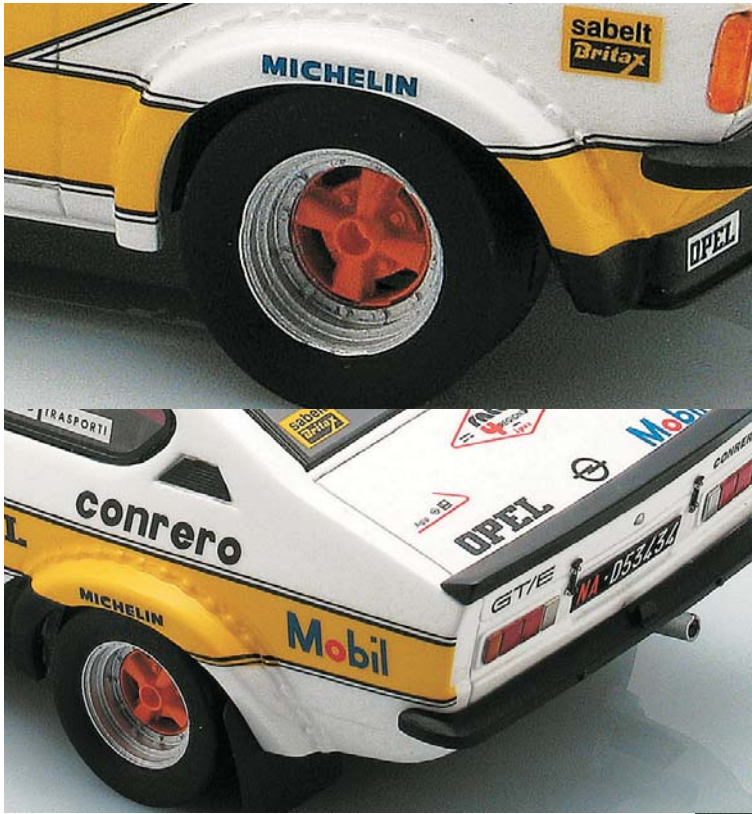

Guizzardi Rally 4 Regioni 1979 - Ormezzano / "Rudy"

6) Radiatori ant
nero opaco+
lucidare

5) Maniglie
porta

4) interruttori

1) fari post. nero opaco+
lucidare+ colori trasp.

3) tergi piegare sotto
per creare spessore sul braccetto

1) griglie
cruscotto

2) basi ganci
in gomma
piegare le estremità

3) staffe suppl.

4) targhe

5) riflettori retrov.

6) tiranti
fari suppl.