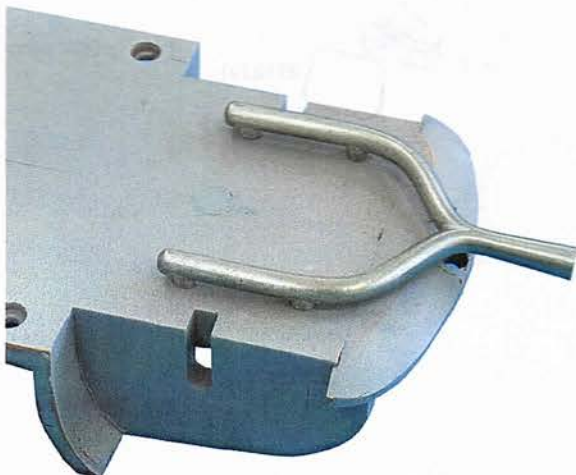

MFH
Model Factory Hiro

2-3-8 Higashihokima, Adachi-ku, Tokyo 121-0063

Phone: 81-3-5851-2522 Fax: 81-3-5851-2524

URL: <http://www.modelfactoryhiro.com>

E-mail: cus@modelfactoryhiro.com