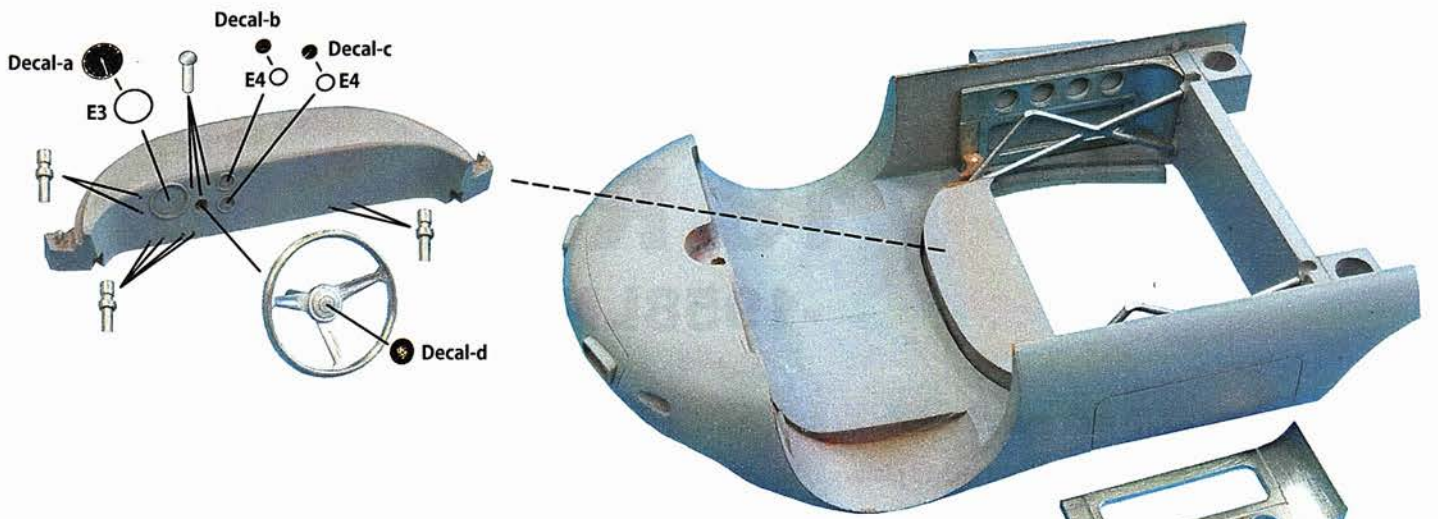

1/24 Scale Multi-Material kit

- Lightweight Series -

718 RSK

-1958LM-

Other parts

エッチング	Photo etched plate	1
デカール	Decal	1
銀ネジ	Screw	4
真鍮線	Brass wire	2

- 本製品は、中級者以上を対象とした組立てキットです。
このキットには、尖った部品や小さな部品が含まれています。
子供の誤飲や怪我、又ビニール袋による窒息などの事故にご注意ください。
塗料、工具、接着剤等は、説明書に従い正しくお使い下さい。
- This kit is intended for over 16 years old.
Small parts and sharp parts are included, so keep out of reach of children.
Read carefully each instruction before using tools, cutter, adhesive, etc
- デカールはファイル等に入れ、高温多湿を避けて保存して下さい。
- Please put the decals in file holder and keep it in dry and cool place.

Ver.A : Car No.29
Ver.B : Car No.31