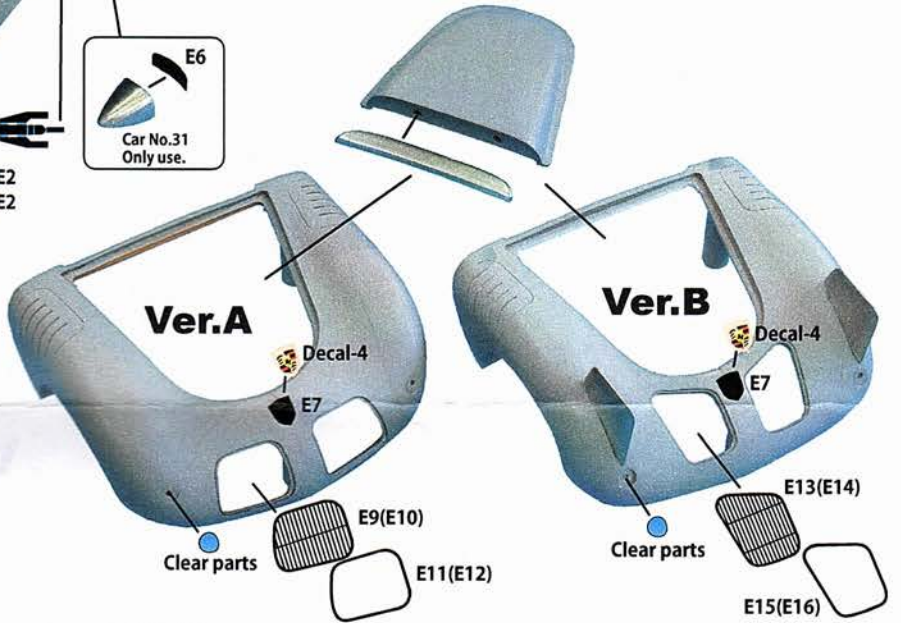

Ver.A : Car No.29
Ver.B : Car No.31