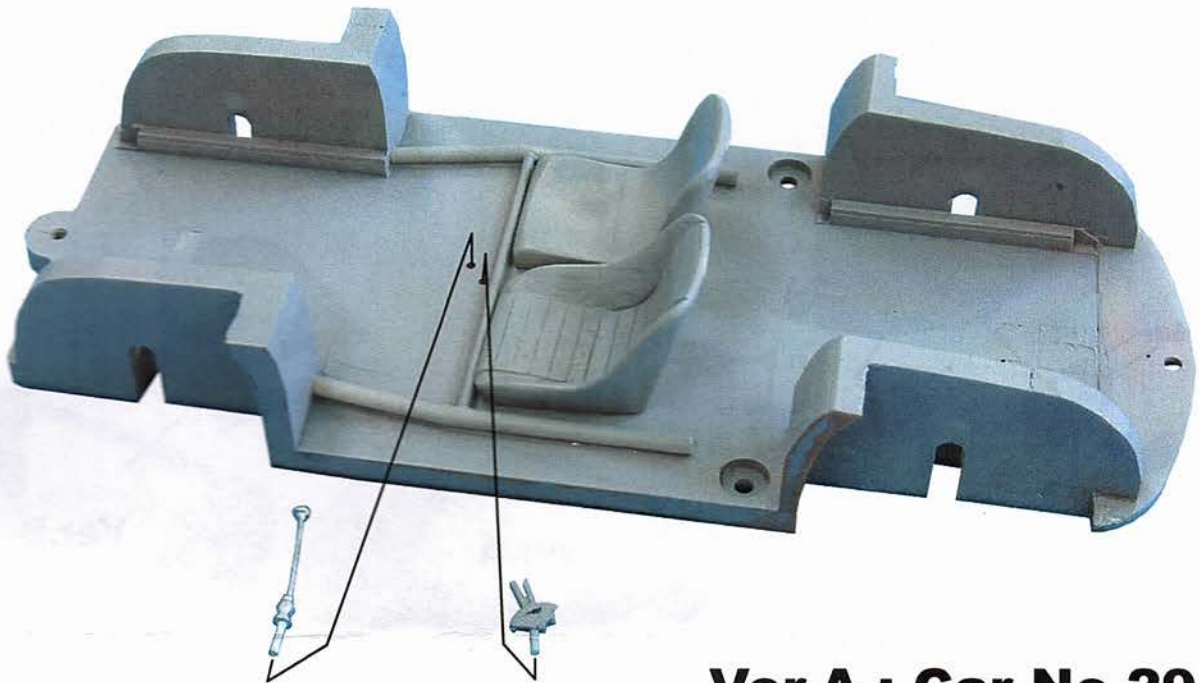

1/24 Scale Multi-Material kit

- Lightweight Series -

718 RSK

-1958LM-

Other parts

エッチング	Photo etched plate	1
デカール	Decal	1
銀ネジ	Screw	4
真鍮線	Brass wire	2

- 本製品は、中級者以上を対象とした組立てキットです。
このキットには、尖った部品や小さな部品が含まれています。
子供の誤飲や怪我、又ビニール袋による窒息などの事故にご注意ください。
塗料、工具、接着剤等は、説明書に従い正しくお使い下さい。
- This kit is intended for over 16 years old.
Small parts and sharp parts are included, so keep out of reach of children.
Read carefully each instruction before using tools, cutter, adhesive, etc
- デカールはファイル等に入れ、高温多湿を避けて保存して下さい。
- Please put the decals in file holder and keep it in dry and cool place.