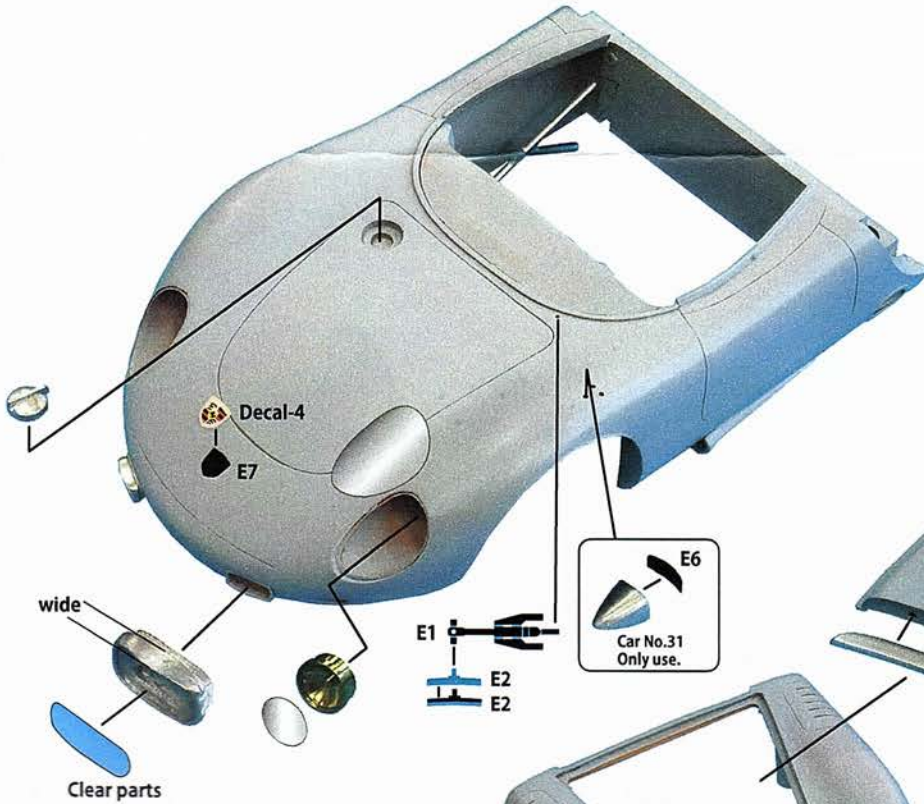

Ver.A : Car No.29
Ver.B : Car No.31