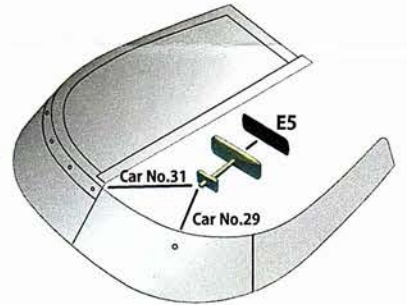

1/24 Scale Multi-Material kit

- Lightweight Series -

718 RSK

-1958LM-

Other parts

エッチング	Photo etched plate	1
デカール	Decal	1
銀ネジ	Screw	4
真鍮線	Brass wire	2

- 本製品は、中級者以上を対象とした組立てキットです。
このキットには、尖った部品や小さな部品が含まれています。
子供の誤飲や怪我、又ビニール袋による窒息などの事故にご注意ください。
塗料、工具、接着剤等は、説明書に従い正しくお使い下さい。
- This kit is intended for over 16 years old.
Small parts and sharp parts are included, so keep out of reach of children.
Read carefully each instruction before using tools, cutter, adhesive, etc
- デカールはファイル等に入れ、高温多湿を避けて保存して下さい。
- Please put the decals in file holder and keep it in dry and cool place.

Ver.A : Car No.29

Ver.B : Car No.31

MFH
Model Factory Hiro

2-3-8 Higashihokima, Adachi-ku, Tokyo 121-0063

Phone: 81-3-5851-2522 Fax: 81-3-5851-2524

URL: <http://www.modelfactoryhiro.com>

E-mail: cus@modelfactoryhiro.com