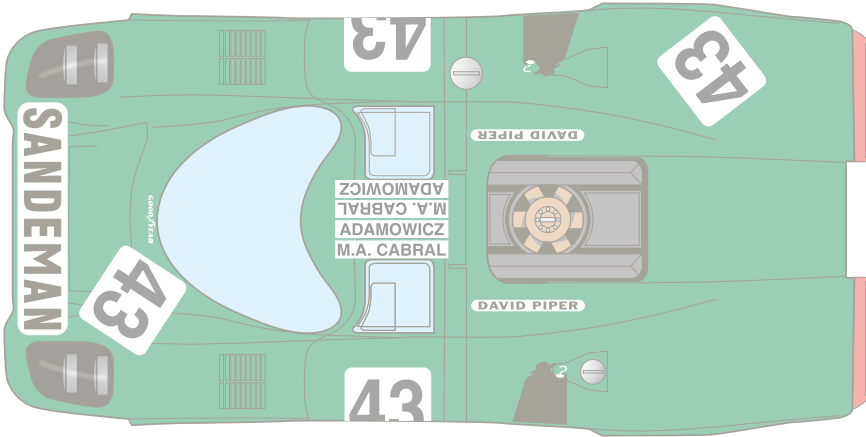

PORSCHE 917 Sn# 917 021. LE MANS 24 HOUR 1970

PORSCHE 917 Sn# 917 010. WATKINS GLEN 6 HOUR 1970

PORSCHE 917 Sn# 917 010. MONTLHÉRY and MAGNY COURS 1970

MONTLHÉRY #3
MAGNY COURS #59