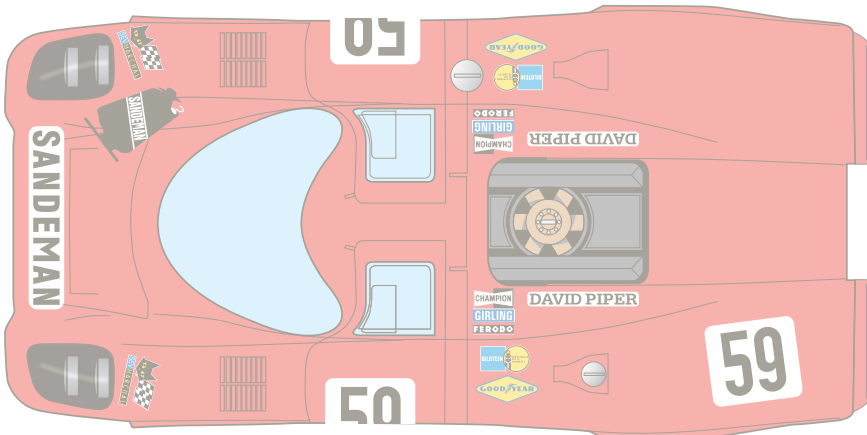

PORSCHE 917 Sn# 917 021. LE MANS 24 HOUR 1970

PORSCHE 917 Sn# 917 010. WATKINS GLEN 6 HOUR 1970

PORSCHE 917 Sn# 917 010. MONTLHÉRY and MAGNY COURS 1970

MONTLHÉRY #3
MAGNY COURS #59