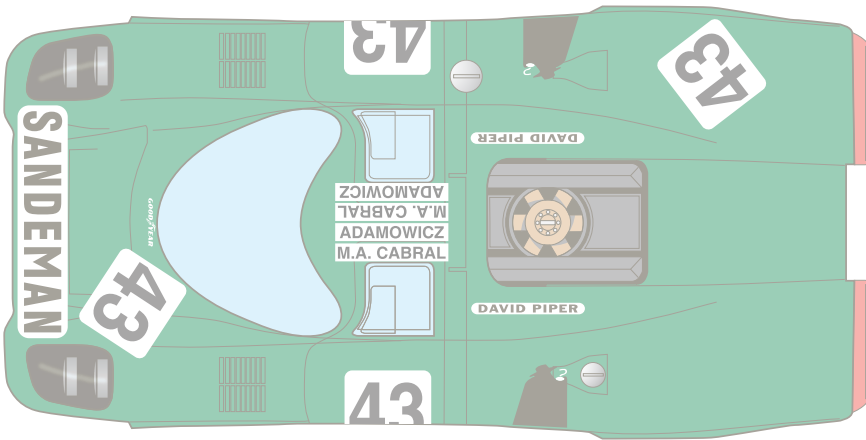

PORSCHE 917 Sn# 917 021. LE MANS 24 HOUR 1970

PORSCHE 917 Sn# 917 010. WATKINS GLEN 6 HOUR 1970

PORSCHE 917 Sn# 917 010. MONTLHÉRY and MAGNY COURS 1970

MONTLHÉRY #3
MAGNY COURS #59