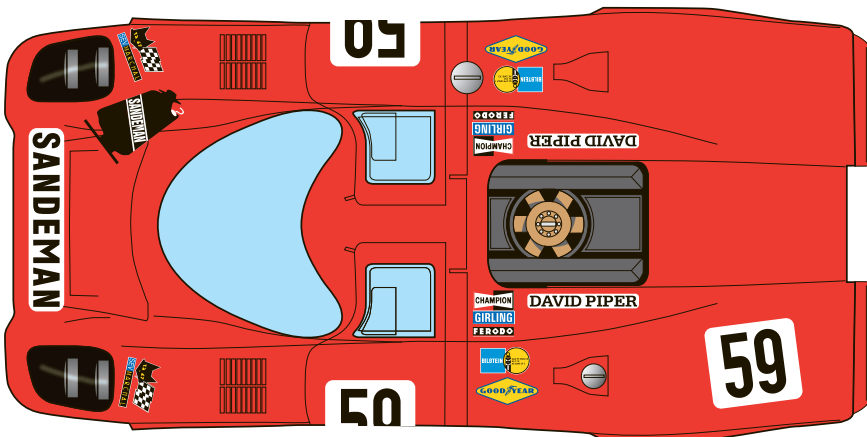

PORSCHE 917 Sn# 917 021. LE MANS 24 HOUR 1970

PORSCHE 917 Sn# 917 010. WATKINS GLEN 6 HOUR 1970

PORSCHE 917 Sn# 917 010. MONTLHÉRY and MAGNY COURS 1970

MONTLHÉRY #3
MAGNY COURS #59