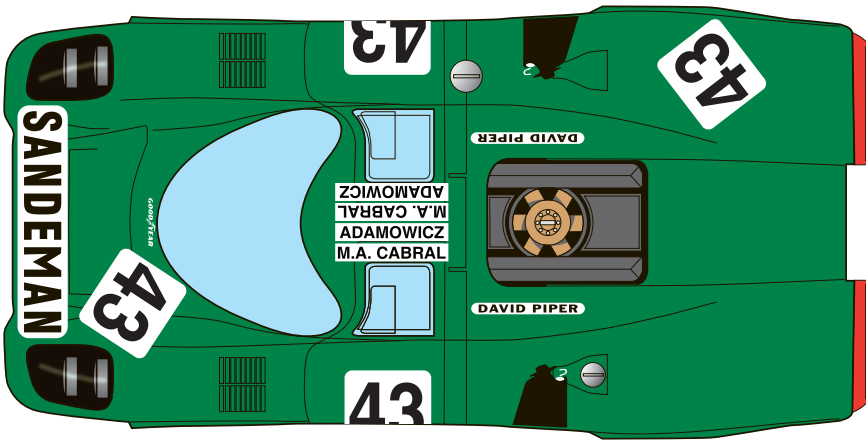

PORSCHE 917 Sn# 917 021. LE MANS 24 HOUR 1970

PORSCHE 917 Sn# 917 010. WATKINS GLEN 6 HOUR 1970

PORSCHE 917 Sn# 917 010. MONTLHÉRY and MAGNY COURS 1970

MONTLHÉRY #3
MAGNY COURS #59