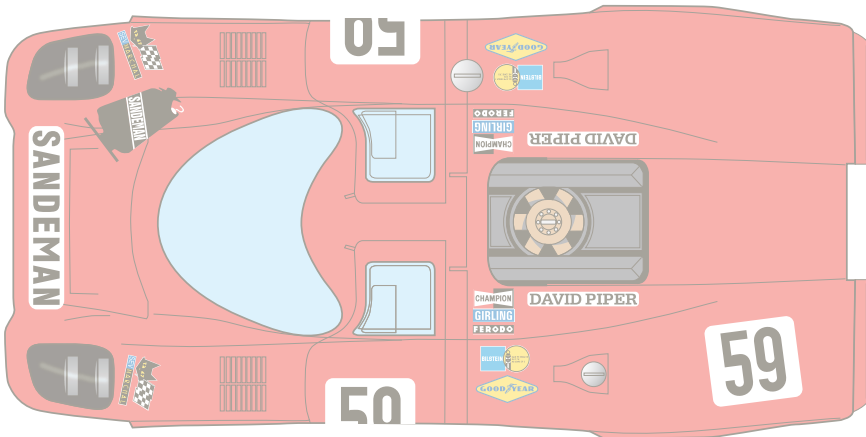

PORSCHE 917 Sn# 917 021. LE MANS 24 HOUR 1970

PORSCHE 917 Sn# 917 010. WATKINS GLEN 6 HOUR 1970

PORSCHE 917 Sn# 917 010. MONTLHÉRY and MAGNY COURS 1970

MONTLHÉRY #3
MAGNY COURS #59