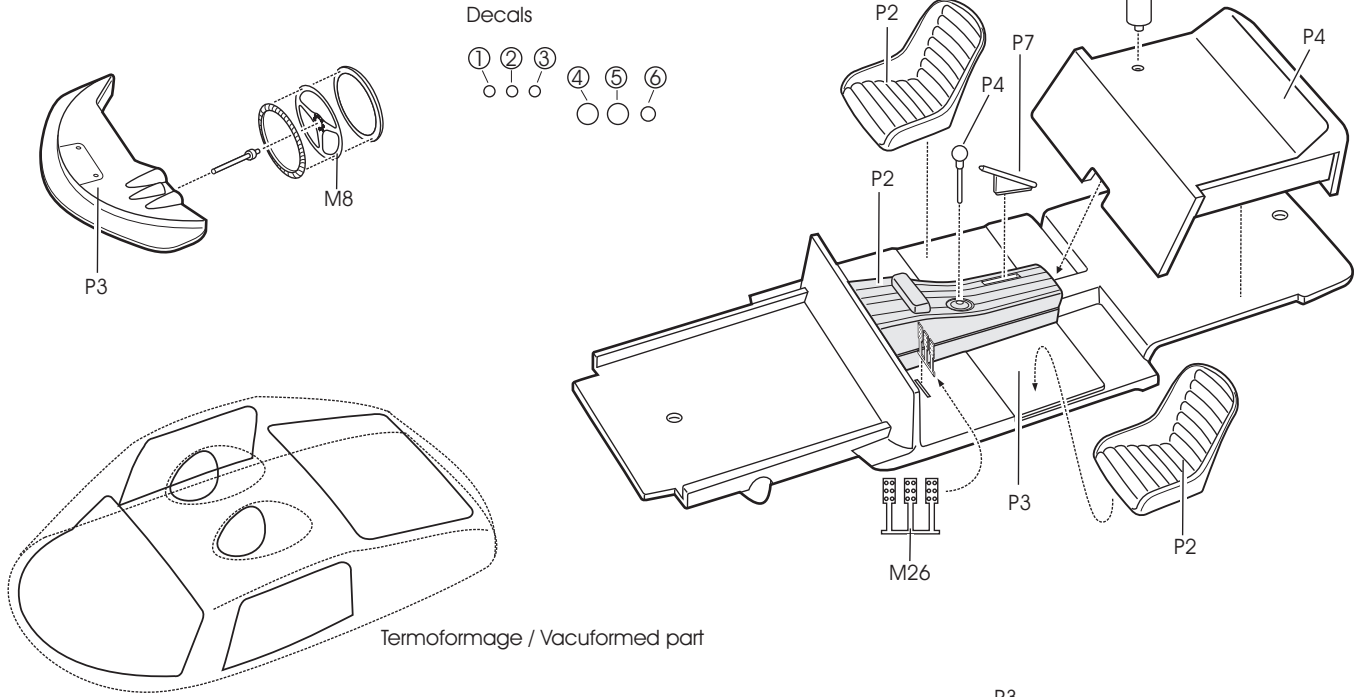

Iso Rivolta

Le Mans 1964

ref. P24069

1 Interieur / Cockpit

2 Carrosserie / Body

2 Carrosserie / Body

3 Châssis, echappement / Chassis, rear exhaust

4 Roues / Wheels

5 Decals

Placer d'abord les decals et après les photodécoupes dessus.
Place first the decals and the photoetched parts above.

Photodécoupe / Photoetched part: M
Colour / paint :P

Code couleurs / Paint code