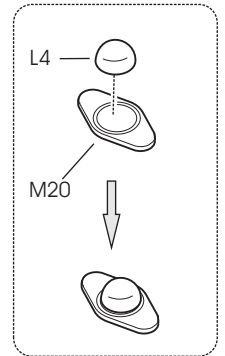

Iso Rivolta

Le Mans 1964

ref. P24069

1 Interieur / Cockpit

2 Carrosserie / Body

2 Carrosserie / Body

3 Châssis, echappement / Chassis, rear exhaust

4 Roues / Wheels

5 Decals

Placer d'abord les decals et après les photodécoupes dessus.
Place first the decals and the photoetched parts above.

Photodécoupe / Photoetched part: M
Colour / paint :P

Code couleurs / Paint code