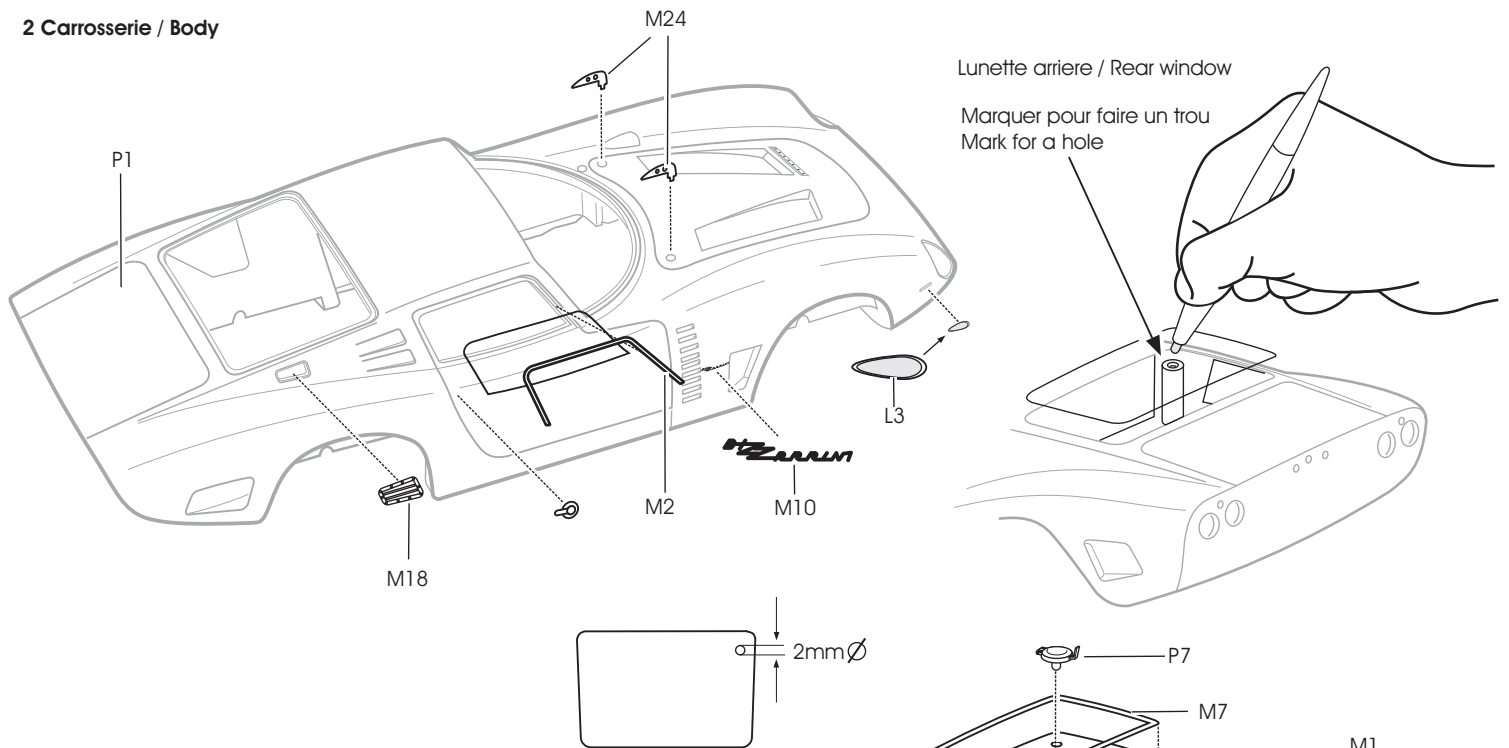

Iso Rivolta

Le Mans 1964

ref. P24069

1 Interieur / Cockpit

2 Carrosserie / Body

2 Carrosserie / Body

3 Châssis, echappement / Chassis, rear exhaust

4 Roues / Wheels

5 Decals

Placer d'abord les decals et après les photodécoupes dessus.
Place first the decals and the photoetched parts above.

Photodécoupe / Photoetched part: M
Colour / paint :P

Code couleurs / Paint code