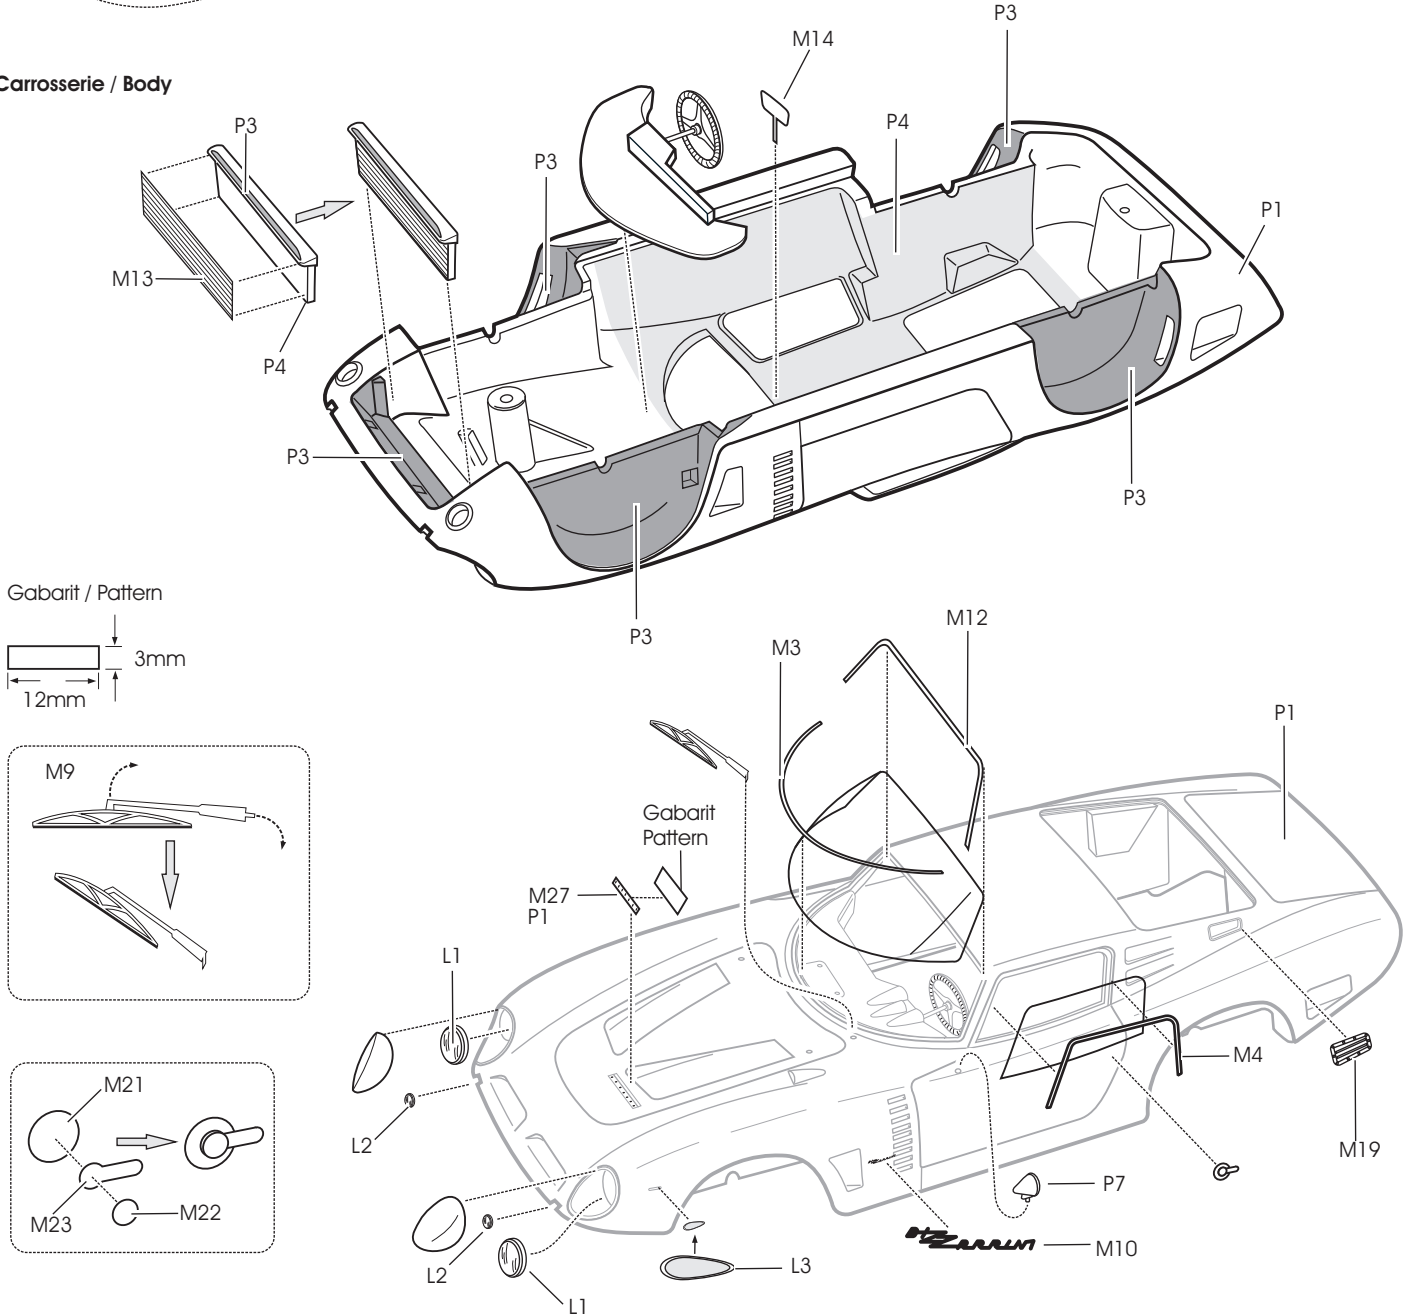

Iso Rivolta

Le Mans 1964

ref. P24069

1 Interieur / Cockpit

2 Carrosserie / Body

2 Carrosserie / Body

3 Châssis, echappement / Chassis, rear exhaust

4 Roues / Wheels

5 Decals

Placer d'abord les decals et après les photodécoupes dessus.
Place first the decals and the photoetched parts above.

Photodécoupe / Photoetched part: M
Colour / paint :P

Code couleurs / Paint code