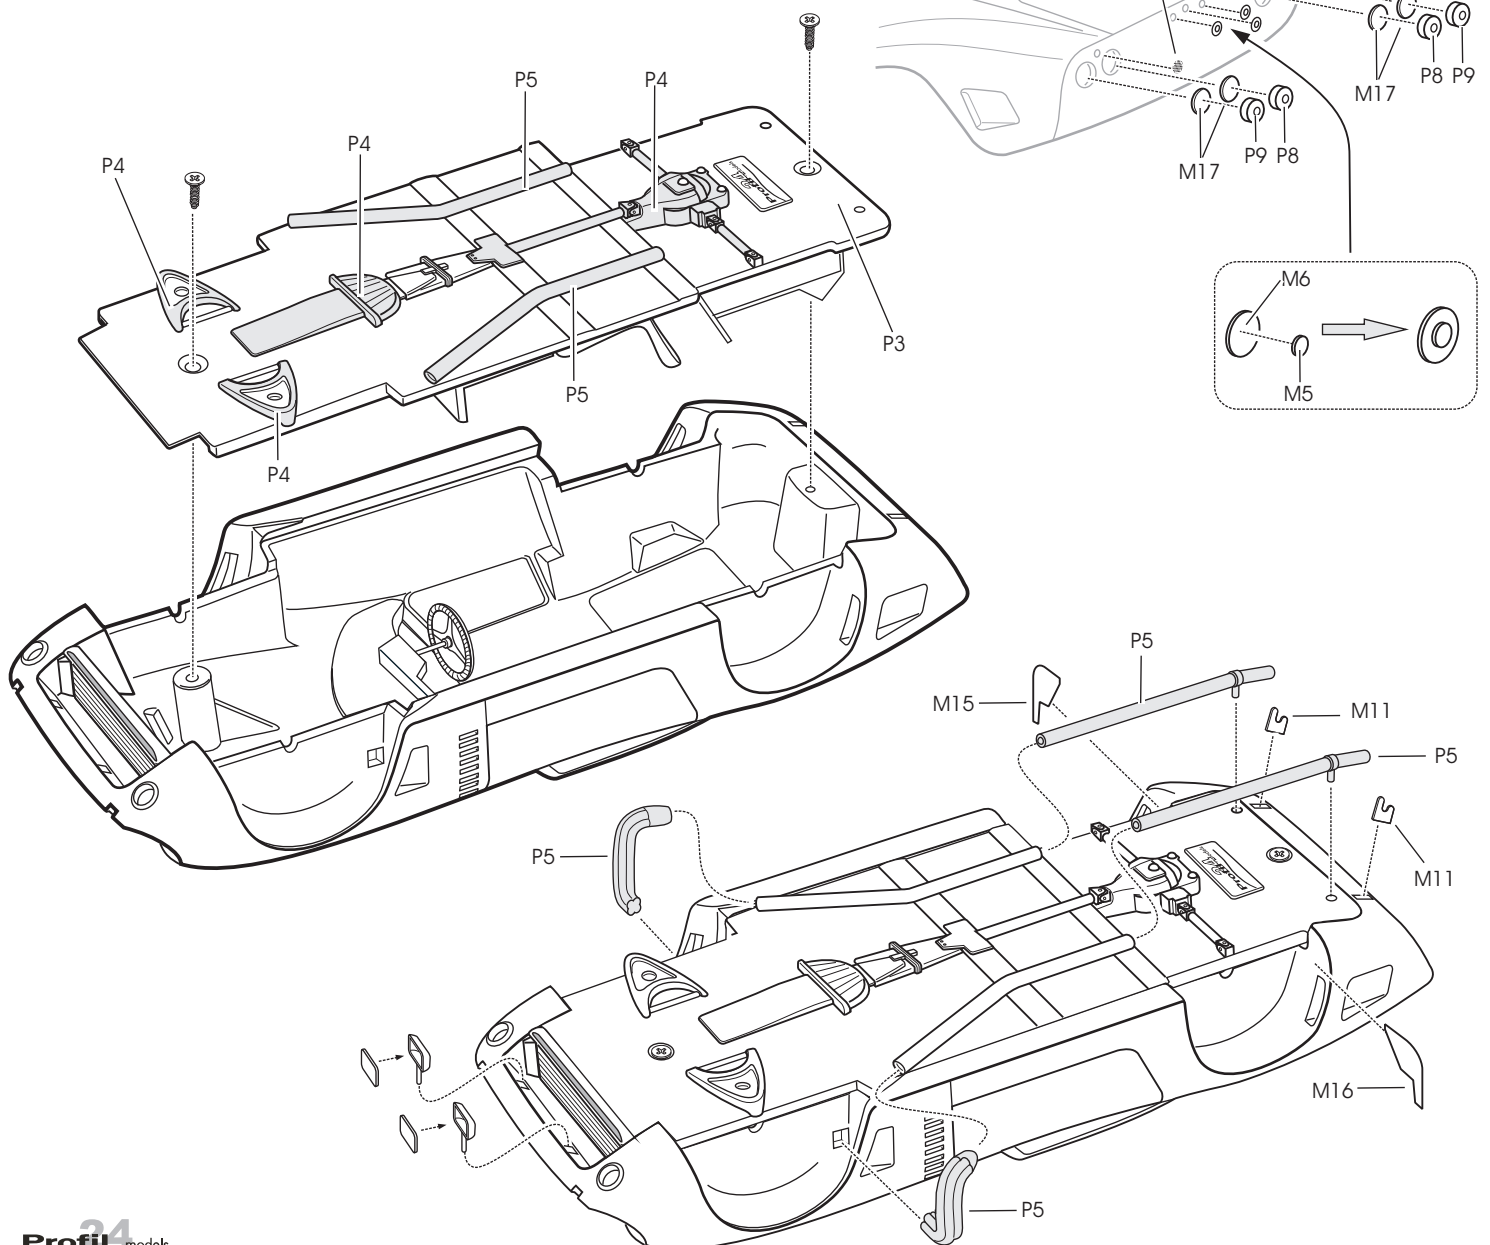

Iso Rivolta

Le Mans 1964

ref. P24069

1 Interieur / Cockpit

2 Carrosserie / Body

2 Carrosserie / Body

3 Châssis, echappement / Chassis, rear exhaust

4 Roues / Wheels

5 Decals

Placer d'abord les decals et après les photodécoupes dessus.
Place first the decals and the photoetched parts above.

Photodécoupe / Photoetched part: M
Colour / paint :P

Code couleurs / Paint code