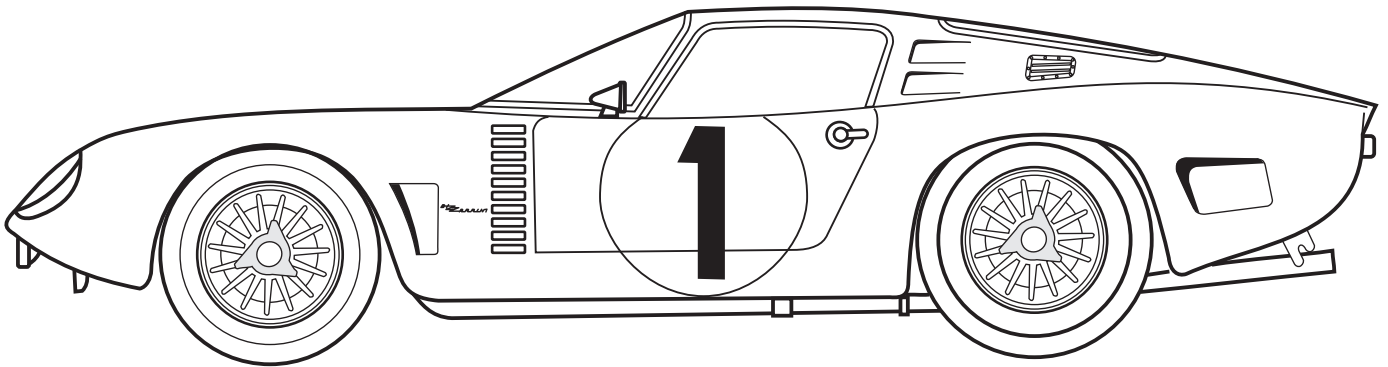

Iso Rivolta

Le Mans 1964

ref. P24069

1 Interieur / Cockpit

2 Carrosserie / Body

2 Carrosserie / Body

3 Châssis, echappement / Chassis, rear exhaust

4 Roues / Wheels

5 Decals

Placer d'abord les decals et après les photodécoupes dessus.
Place first the decals and the photoetched parts above.

Photodécoupe / Photoetched part: M
Colour / paint :P

Code couleurs / Paint code