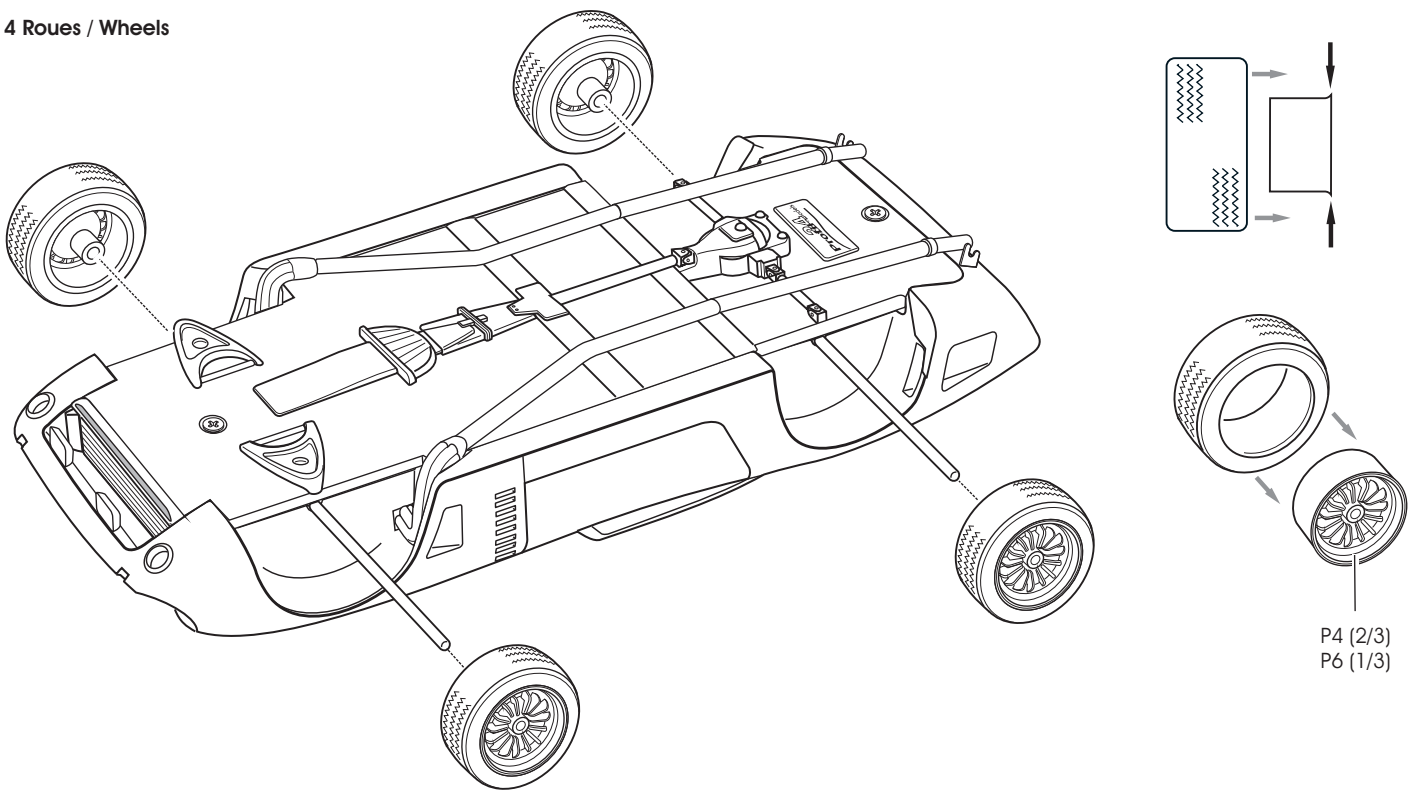

Iso Rivolta

Le Mans 1964

ref. P24069

1 Interieur / Cockpit

2 Carrosserie / Body

2 Carrosserie / Body

3 Châssis, echappement / Chassis, rear exhaust

4 Roues / Wheels

5 Decals

Placer d'abord les decals et après les photodécoupes dessus.
Place first the decals and the photoetched parts above.

Photodécoupe / Photoetched part: M
Colour / paint :P

Code couleurs / Paint code