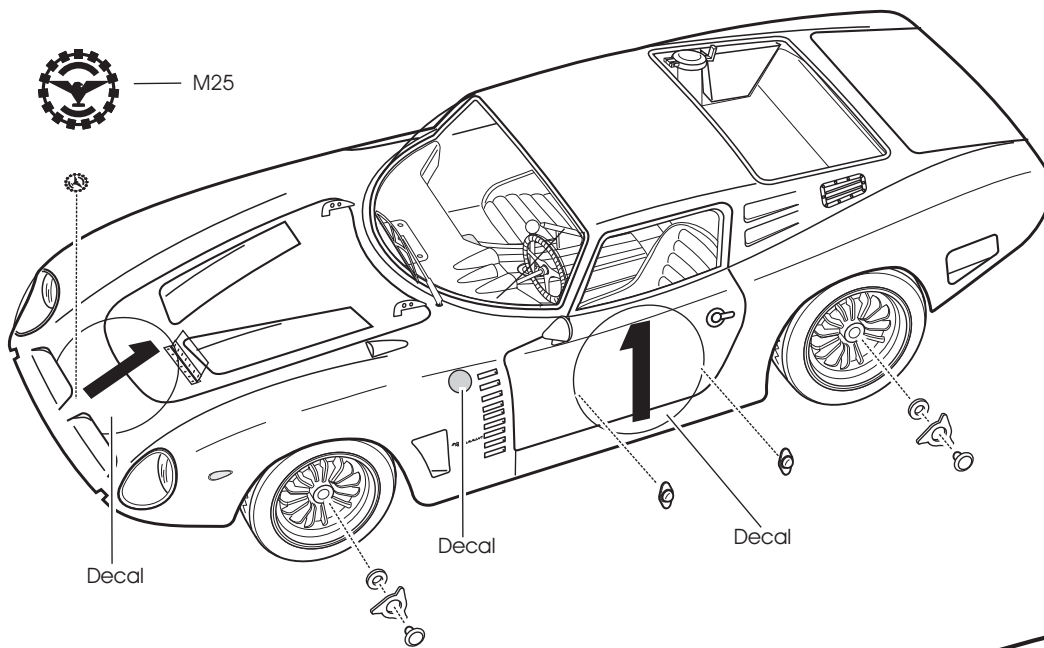

Iso Rivolta

Le Mans 1964

ref. P24069

1 Interieur / Cockpit

2 Carrosserie / Body

2 Carrosserie / Body

3 Châssis, echappement / Chassis, rear exhaust

4 Roues / Wheels

5 Decals

Placer d'abord les decals et après les photodécoupes dessus.
Place first the decals and the photoetched parts above.

Photodécoupe / Photoetched part: M
Colour / paint :P

Code couleurs / Paint code