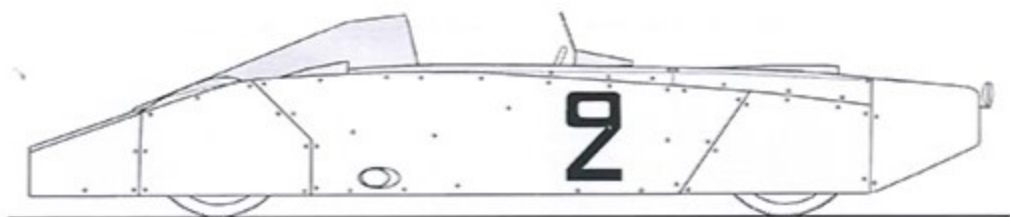

Cadillac Cunningham

Le Monstre

Le Mans 1950

Ref P24144

Peintures / Paint

- P1: Blanc brillant / Bright white
 P2: Bleu nuit brillant / Bright night blue
 P3: Bleu nuit mate / Flat night blue
 P4: Alu / Silver
 P5: Rouge satiné / satin red

- P6: Acier / Gun metal
 P7: Chrome / Chrom
 P8: Chamois / Chamois brown
 P9: Noir mat / Flat black
 P10: Noir satiné / satin black