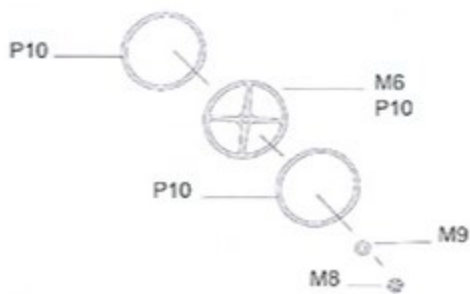

Cadillac Cunningham

Le Monstre

Le Mans 1950

Ref P24144

Peintures / Paint

- P1: Blanc brillant / Bright white
 P2: Bleu nuit brillant / Bright night blue
 P3: Bleu nuit mate / Flat night blue
 P4: Alu / Silver
 P5: Rouge satiné / satin red

- P6: Acier / Gun metal
 P7: Chrome / Chrom
 P8: Chamois / Chamois brown
 P9: Noir mat / Flat black
 P10: Noir satiné / satin black