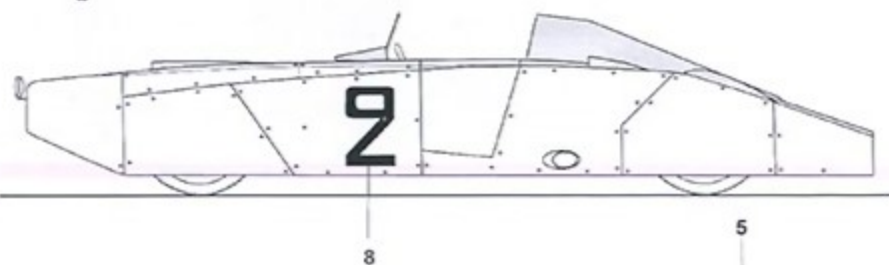

Cadillac Cunningham

Le Monstre

Le Mans 1950

Ref P24144

Peintures / Paint

- P1: Blanc brillant / Bright white
 P2: Bleu nuit brillant / Bright night blue
 P3: Bleu nuit mate / Flat night blue
 P4: Alu / Silver
 P5: Rouge satiné / satin red