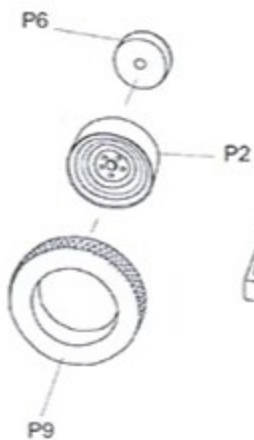

Cadillac Cunningham

Le Monstre

Le Mans 1950

Ref P24144

Peintures / Paint

- P1: Blanc brillant / Bright white
 P2: Bleu nuit brillant / Bright night blue
 P3: Bleu nuit mate / Flat night blue
 P4: Alu / Silver
 P5: Rouge satiné / satin red

- P6: Acier / Gun metal
 P7: Chrome / Chrom
 P8: Chamois / Chamois brown
 P9: Noir mat / Flat black
 P10: Noir satiné / satin black