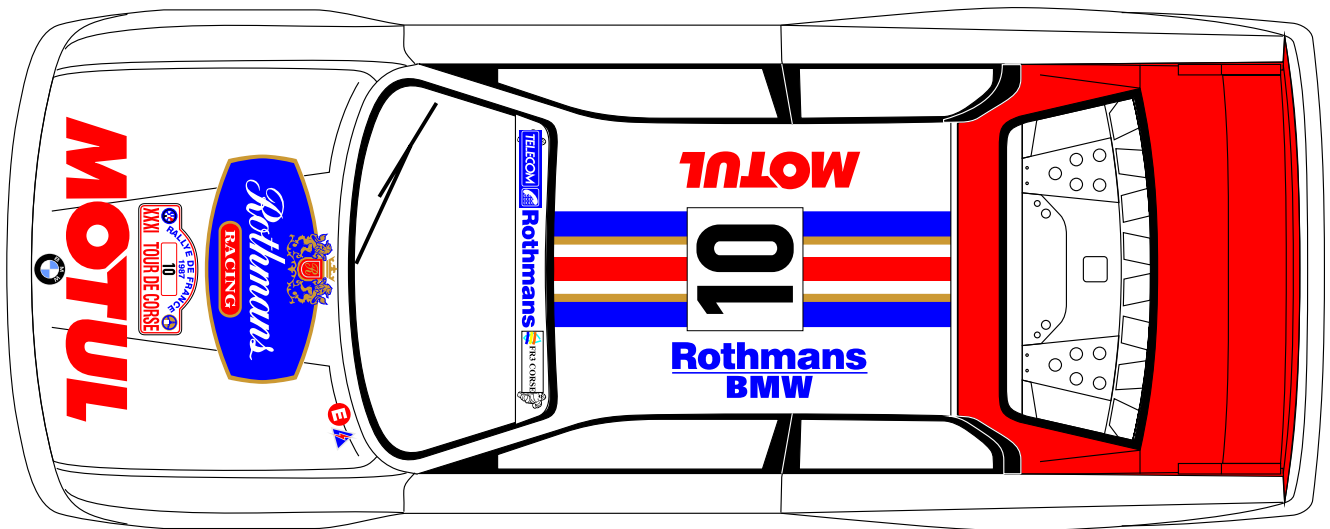

Tk 24/259

Utiliser le kit / Use Fujimi 06244

Couleur carrosserie: Blanc/Rouge/Bleu RAL 5022

Color body: White/Red/Blue RAL5022

Interieur / Cockpit : Blanc / White

Ces roues existent Ref: 24BBS16

Wheels available item : 24BBS16

BMW M3

B. Béghin - J.J. Lenne

1° Tour de Corse 1987

Le rouge est à peindre car ces décals proviennent du kit CTR24/11 www.renaissance-models.com
Paint red areas, as these decals were designed for our kit CTR24/11.