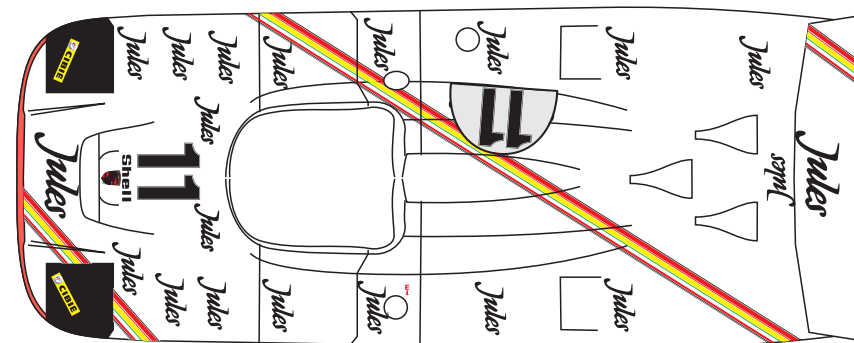

# Tk24/306

Transkit pour base Tamiya ref: 24012

Un transkit de photodécoupe existe sous la référence Tk24/308

Mettez le blanc par-dessus l'alu , avant les numéros

Put white over silver, before numbers.

# Porsche 936

24 Heures du Mans 1981

1ers: Ickx-Bell

Mass-Schuppan-Haywood

Utiliser ce bandeau  
Use this sticker for #11

PORSCHE

Utiliser ce bandeau  
Use this sticker for #12

PORSCHE