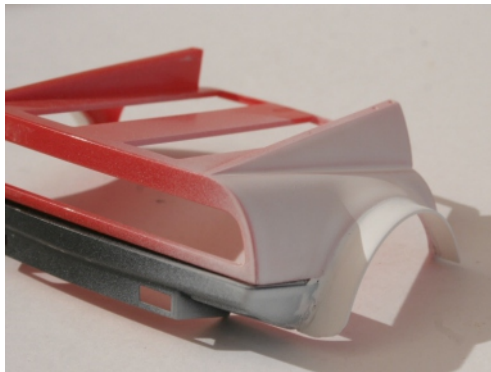

Des problèmes? Des suggestions? N'hésitez pas:
Contactez-nous!
Any Problem? Suggestion? Please, contact us:

RENAISSANCE

33ter rue Emile Zola
59 496 Salomé
FRANCE
Tel: +33 (0)3 20 49 97 89
Fax: +33 (0)3 20 49 87 68

website: www.renaissance-models.com

Modifications des ailes... How to modify wheels arches....