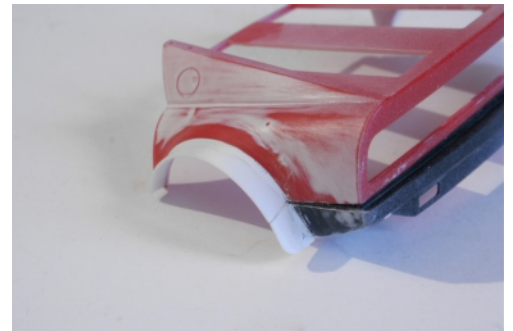

Des problèmes? Des suggestions? N'hésitez pas:
Contactez-nous!
Any Problem? Suggestion? Please, contact us:

RENAISSANCE

33ter rue Emile Zola
59 496 Salomé
FRANCE
Tel: +33 (0)3 20 49 97 89
Fax: +33 (0)3 20 49 87 68

website: www.renaissance-models.com

Modifications des ailes... How to modify wheels arches....