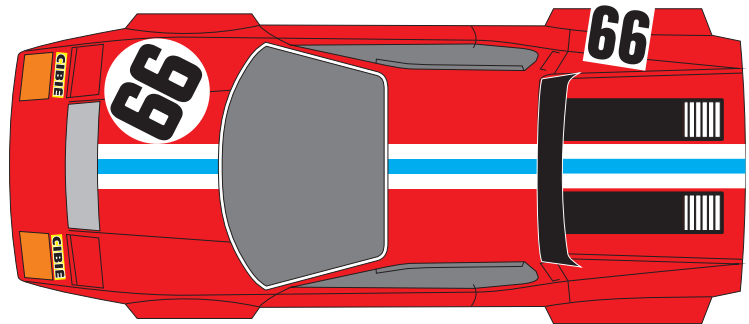

# Tk 24/332

# Ferrari 365 GT4/BB LM75

Transkit pour base Fujimi

Contient:

- 2 jantes avant
- 2 jantes arrières
- 2 pneus avant
- 2 pneus arrières
- 2 bouchons d'essence
- 2 rétroviseurs
- 1 planche d'attache-capot cuir
- 1 planche de decals