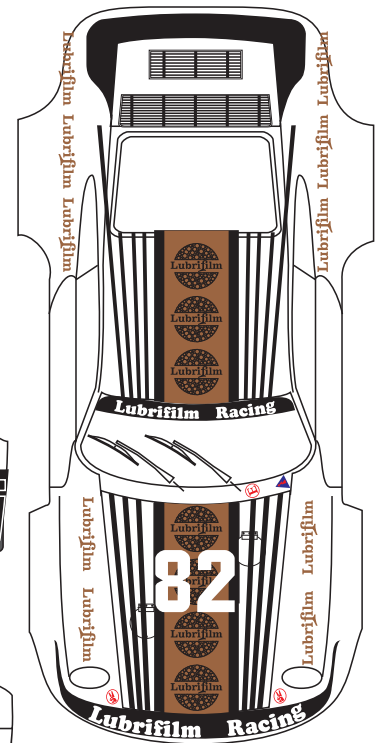

Tk 24 / 374

Pour base Taüiya 24328,
Heller 80714
ou ESCI

Roues disponibles:
24Nida

Détails en photodécoupe:
Tk24/375

Si vous avez des problèmes, ou des suggestions à nous faire, n'hésitez pas: Contactez-nous!

Any problem? Suggestion?
Feel free to contact us:

RENAISSANCE

33ter rue Emile Zola
59496 Salomé
France
Tel: +33 (0)3 20 49 97 89
Fax: +33 (0)3 20 49 87 68

www.renaissance-models.com

Tk 24 / 374

Pour base Taüiya 24328,
Heller 80714
ou ESCI

Roues disponibles:
24Nida

Détails en photodécoupe:
Tk24/375

Si vous avez des problèmes, ou des suggestions à nous faire, n'hésitez pas: Contactez-nous!

Any problem? Suggestion?
Feel free to contact us:

RENAISSANCE

33ter rue Emile Zola
59496 Salomé
France
Tel: +33 (0)3 20 49 97 89
Fax: +33 (0)3 20 49 87 68

www.renaissance-models.com