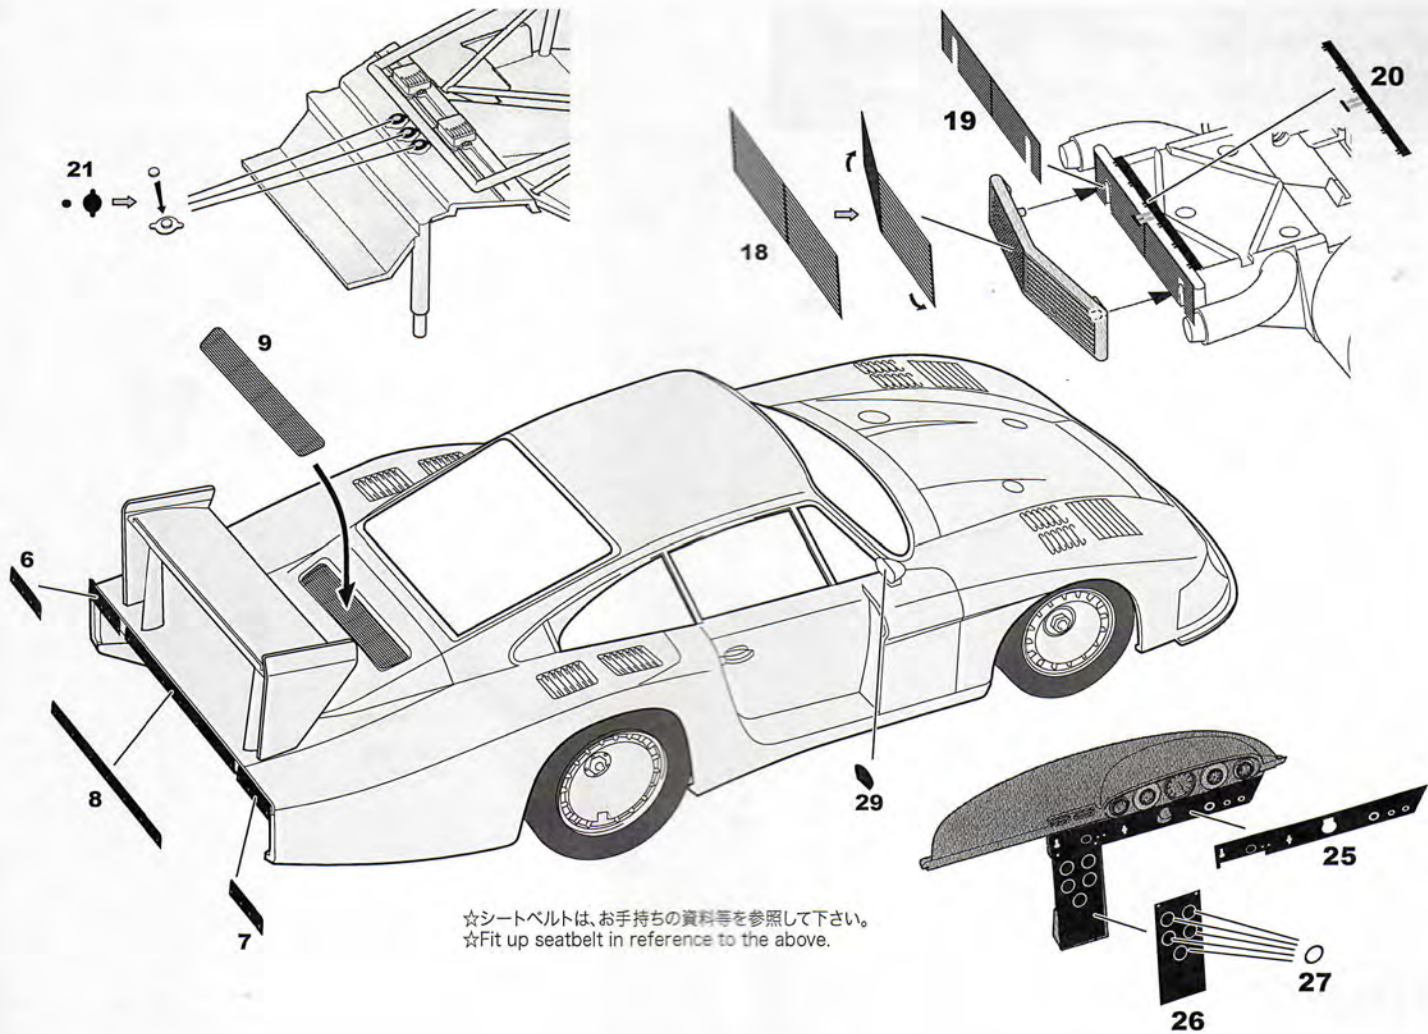

☆シートベルトは、お手持ちの資料等を参照して下さい。
☆Fit up seatbelt in reference to the above.