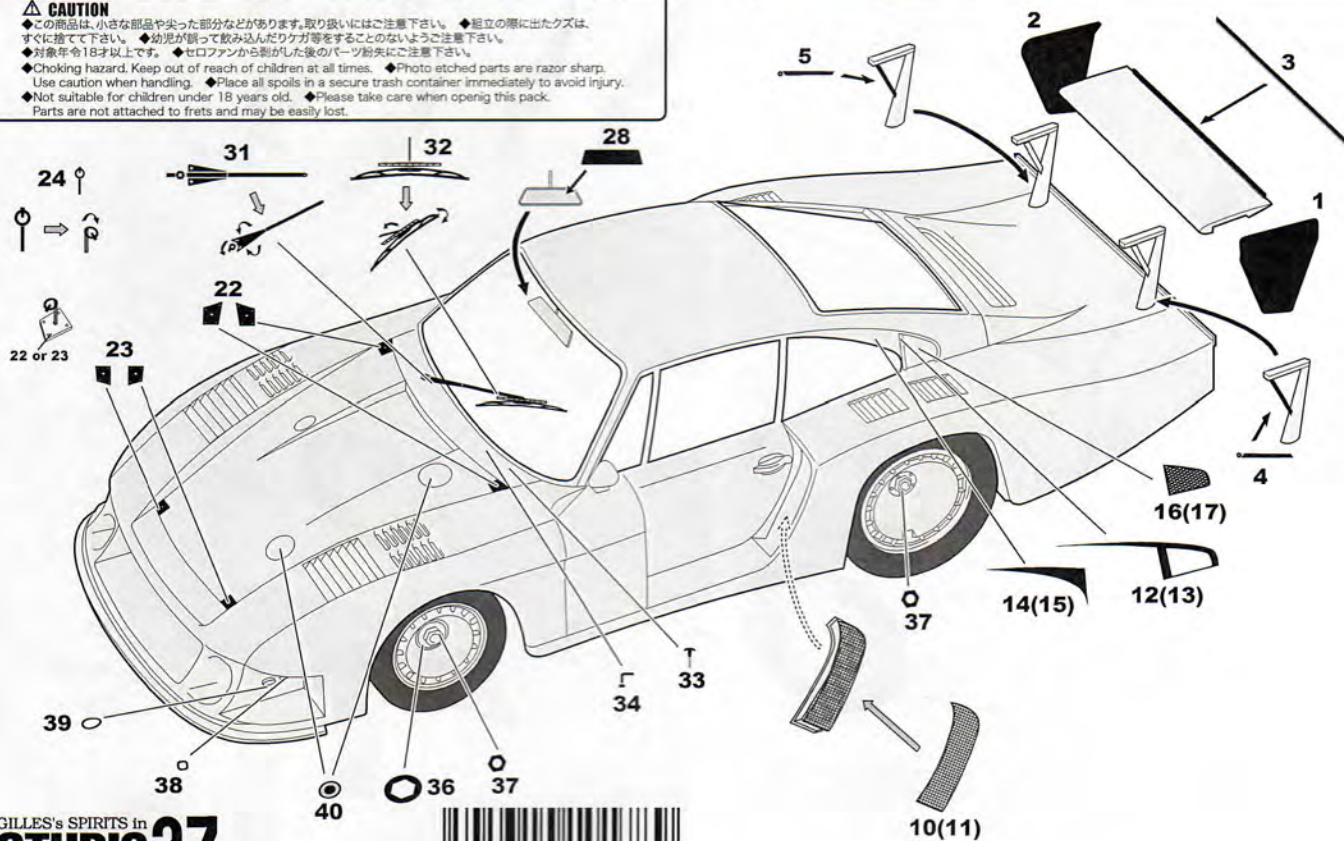

PORSCHE935/78

[TAMIYA 1/24 PORSCHE935/78 対応]

CAUTION

- ◆この商品は、小さな部品や尖った部分などがあります。取り扱いにはご注意ください。◆組立の際に出たクズは、すぐに捨ててください。◆幼児が誤って飲み込んだりケガをするのにご注意下さい。
- ◆対象年齢18歳以上です。◆セロファンから割がした後のパーツ破棄にご注意下さい。
- ◆Choking hazard. Keep out of reach of children at all times. ◆Photo etched parts are razor sharp. Use caution when handling. ◆Place all spoils in a secure trash container immediately to avoid injury.
- ◆Not suitable for children under 18 years old. ◆Please take care when opening this pack. Parts are not attached to frets and may be easily lost.

☆当説明書は、ベースキットを基に作られています。
指示以外の行程はベースキットの説明書に従って製作して下さい。

☆Read and fully understand donar kit instructions before reading the instructions.