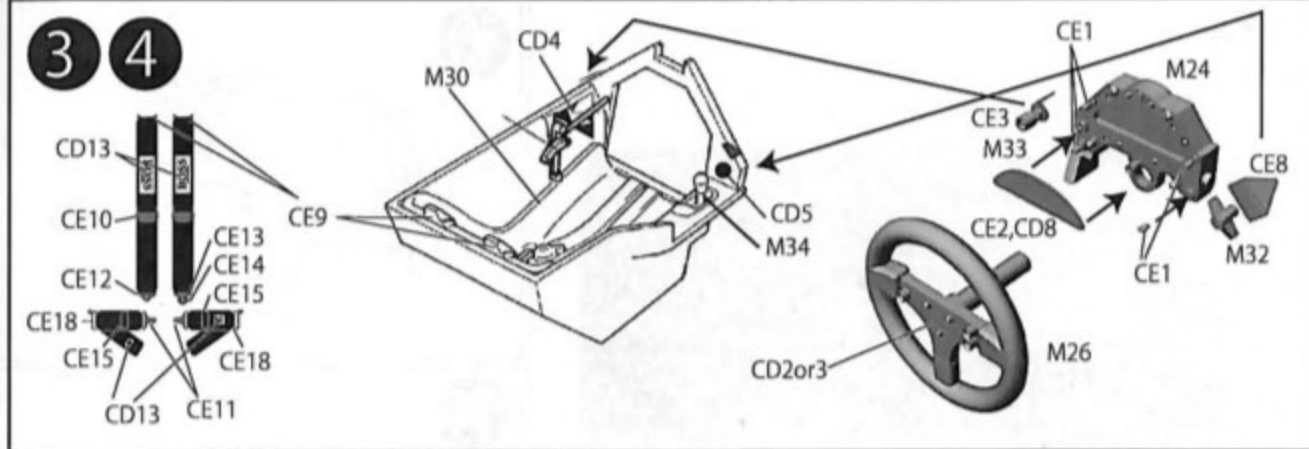

# 組み立て説明 ASSEMBLY

番号はベースキットの説明書に対応しております

注意書きのない部分及び組み立て順は、ベースキットの説明書に従ってください

メタルパーツ Metal Parts : M〇〇  
レジンパーツ Resin Parts : R〇〇  
エッチングパーツ Etching Parts : E〇〇

コクピット エッチングパーツ COCKPIT ETCHING PARTS : CE〇〇  
コクピットデカール COCKPIT Decal : CDO〇  
デカール Decal : Dec. 〇〇 (反対側)

1

2

M03 attached to the front lower arm B16

M05 attached to the chassis

3 4

ベースキットC22のパーツの部分に使用します  
Replaced the base kit C22

8

ベースキット A1 を M13 に、A6 を M14 に置き換えて下さい