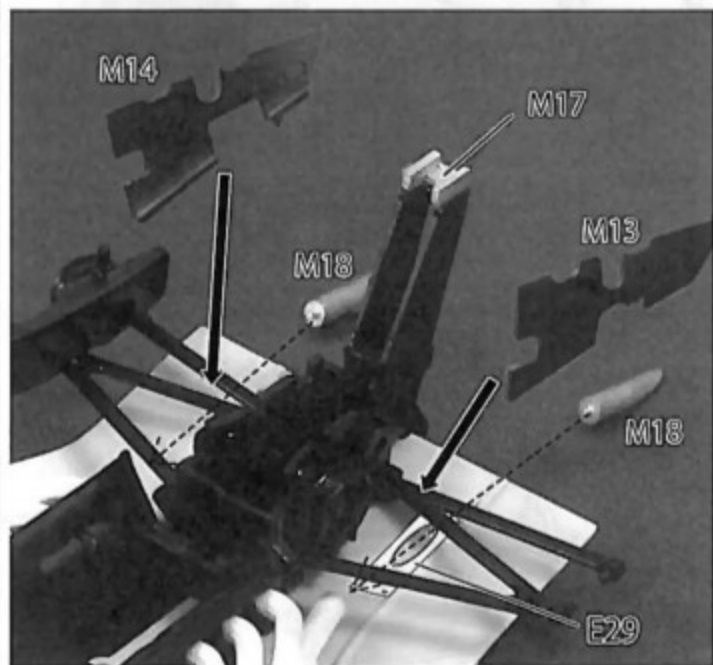

1

2

M03 attached to the front lower arm B16

M05 attached to the chassis

3 4

ベースキットC22のパーツの部分に使用します  
Replaced the base kit C22

8

ベースキット A1 を M13 に、A6 を M14 に置き換えて下さい