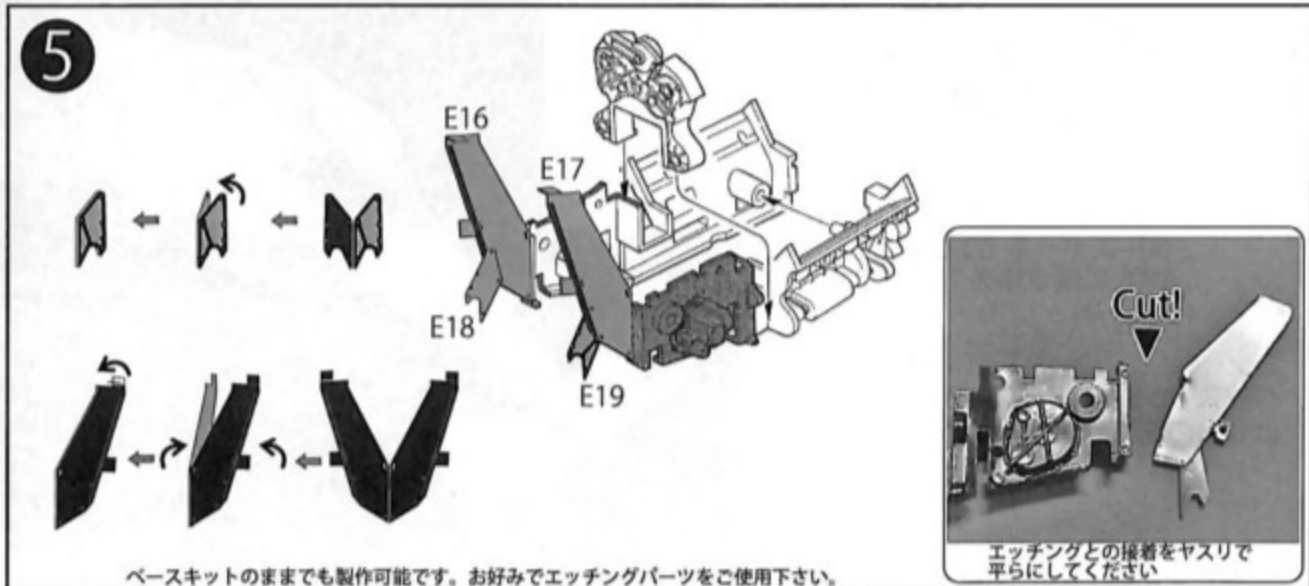

1

2

M03 attached to the front lower arm B16

M05 attached to the chassis

3 4

ベースキットC22のパーツの部分に使用します  
Replaced the base kit C22

8

ベースキット A1 を M13 に、A6 を M14 に置き換えて下さい