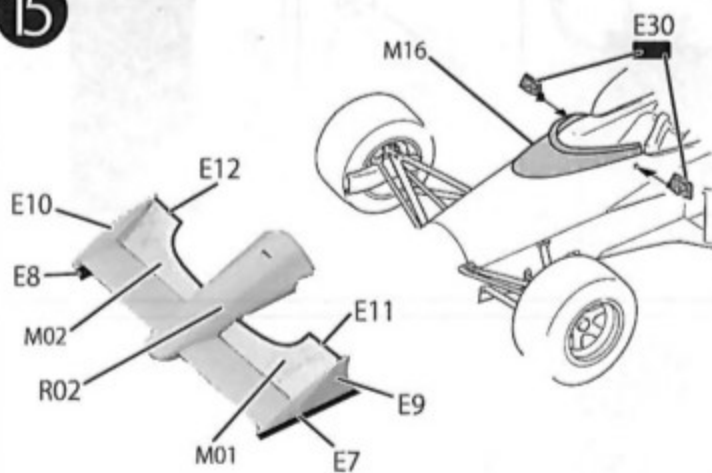

ベースキット A19 と A20 に  
予め差し込みの穴を開けておいて下さい

10

14

15

ベースキット D2 D4  
M16 に置き換えて下さい。

ベースキットのノーズ部分は  
カウルの筋彫りに合わせて切して下さい。