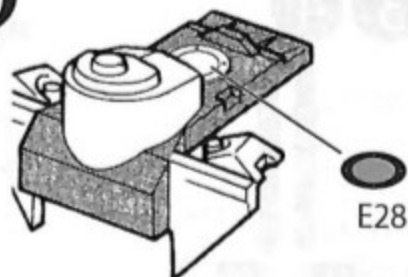

ベースキット A19 と A20 に
予め差し込みの穴を開けておいて下さい

10