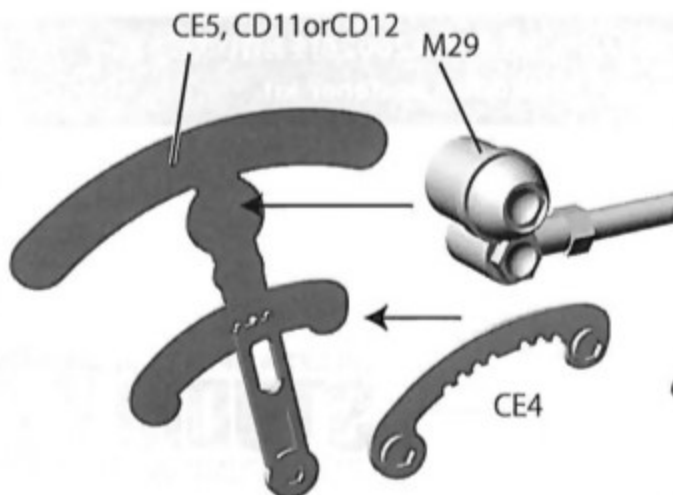

# 組み立て説明 ASSEMBLY

番号はベースキットの説明書に対応しております

注意書きのない部分及び組み立て順は、ベースキットの説明書に従ってください

メタルパーツ Metal Parts : M〇〇  
レジンパーツ Resin Parts : R〇〇  
エッチングパーツ Etching Parts : E〇〇

コクピット エッチングパーツ COCKPIT ETCHING PARTS : CE〇〇  
コクピットデカール COCKPIT Decal : CDO〇  
デカール Decal : Dec. 〇〇 (反対側)

1

2

M03 attached to the front lower arm B16

M05 attached to the chassis

3 4

ベースキットC22のパーツの部分に使用します  
Replaced the base kit C22

8

ベースキット A1 を M13 に、A6 を M14 に置き換えて下さい