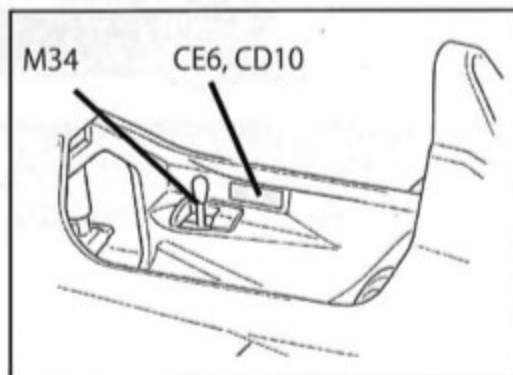

# 組み立て説明 ASSEMBLY

番号はベースキットの説明書に対応しております

注意書きのない部分及び組み立て順は、ベースキットの説明書に従ってください

メタルパーツ Metal Parts : M〇〇  
レジンパーツ Resin Parts : R〇〇  
エッチングパーツ Etching Parts : E〇〇

コクピット エッチングパーツ COCKPIT ETCHING PARTS : CE〇〇  
コクピットデカール COCKPIT Decal : CDO〇  
デカール Decal : Dec. 〇〇 (反対側)

1

2

M03 attached to the front lower arm B16

M05 attached to the chassis

3 4

ベースキットC22のパーツの部分に使用します  
Replaced the base kit C22

8

ベースキット A1 を M13 に、A6 を M14 に置き換えて下さい