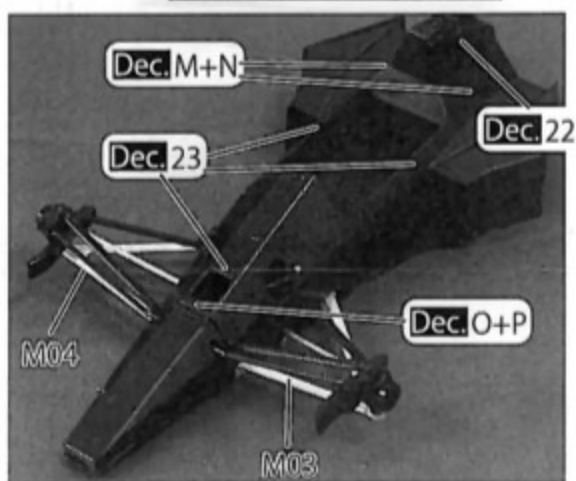

1

2

M03 attached to the front lower arm B16

M05 attached to the chassis

3 4

ベースキットC22のパーツの部分に使用します  
Replaced the base kit C22

8

ベースキット A1 を M13 に、A6 を M14 に置き換えて下さい