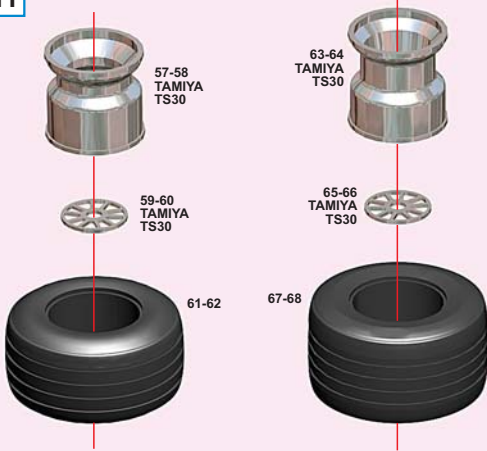

# SilverLine

**SLK036**  
**WILLIAMS FW28**  
**Italian G.P. 2006**  
**M. Webber - N. Rosberg**

01

02

03

04

05

06

07

08

09

10

11

12

13

SLK036 Williams FW28 Italian G.P. 2006

N°10 N. Rosberg Ret.

N° 9 M. Webber 10th