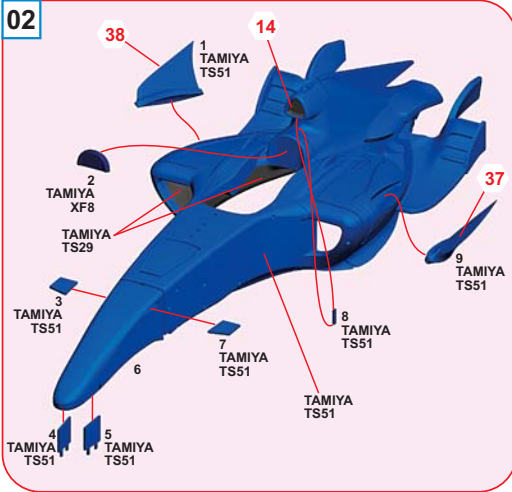

# SilverLine

**SLK036**  
**WILLIAMS FW28**  
**Italian G.P. 2006**  
**M. Webber - N. Rosberg**

01

02

03

04

05

06

07

08

09

10

11

12

13

SLK036 Williams FW28 Italian G.P. 2006

N°10 N. Rosberg Ret.

N° 9 M. Webber 10th