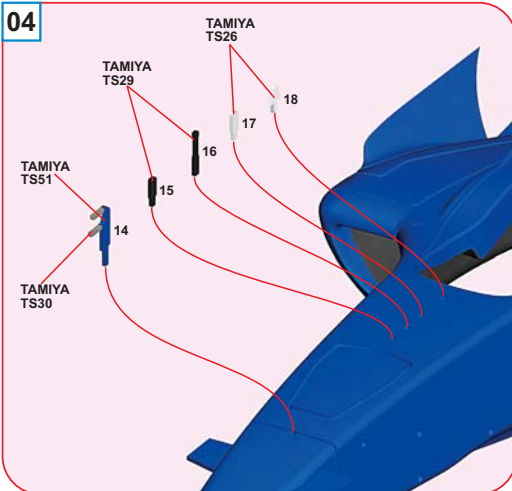

# SilverLine

**SLK036**  
**WILLIAMS FW28**  
**Italian G.P. 2006**  
**M. Webber - N. Rosberg**

01

02

03

04

05

06

07

08

09

10

11

12

13

SLK036 Williams FW28 Italian G.P. 2006

N°10 N. Rosberg Ret.

N° 9 M. Webber 10th