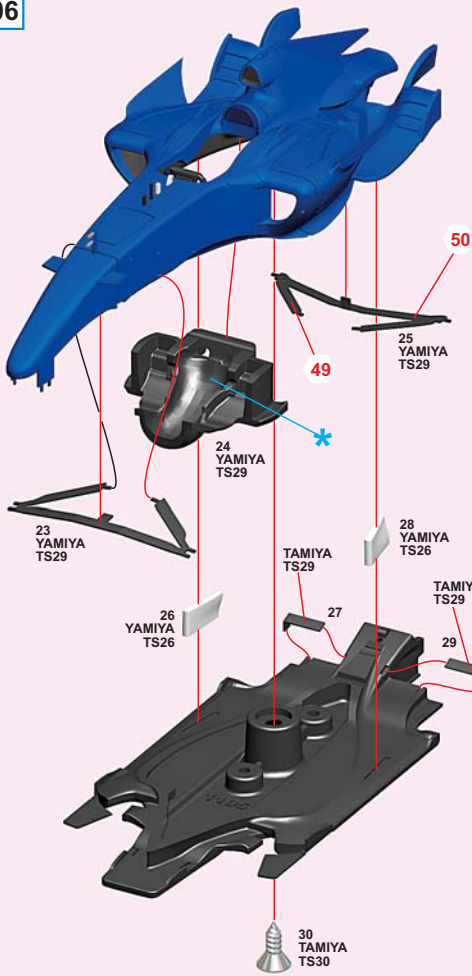

# SilverLine

**SLK036**  
**WILLIAMS FW28**  
**Italian G.P. 2006**  
**M. Webber - N. Rosberg**

01

02

03

04

05

06

07

08

09

10

11

12

13

SLK036 Williams FW28 Italian G.P. 2006

N°10 N. Rosberg Ret.

N° 9 M. Webber 10th