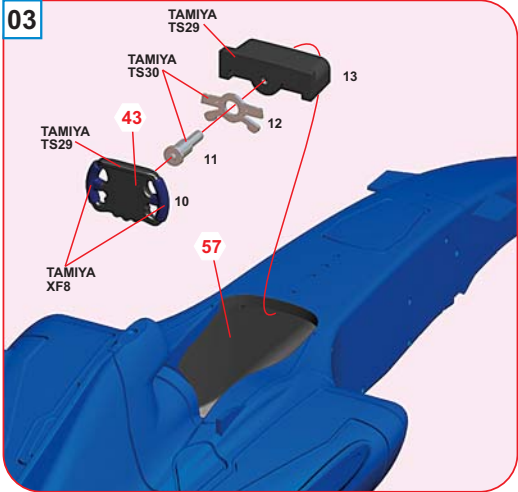

# SilverLine

**SLK036**  
**WILLIAMS FW28**  
**Italian G.P. 2006**  
**M. Webber - N. Rosberg**

01

02

03

04

05

06

07

08

09

10

11

12

13

SLK036 Williams FW28 Italian G.P. 2006