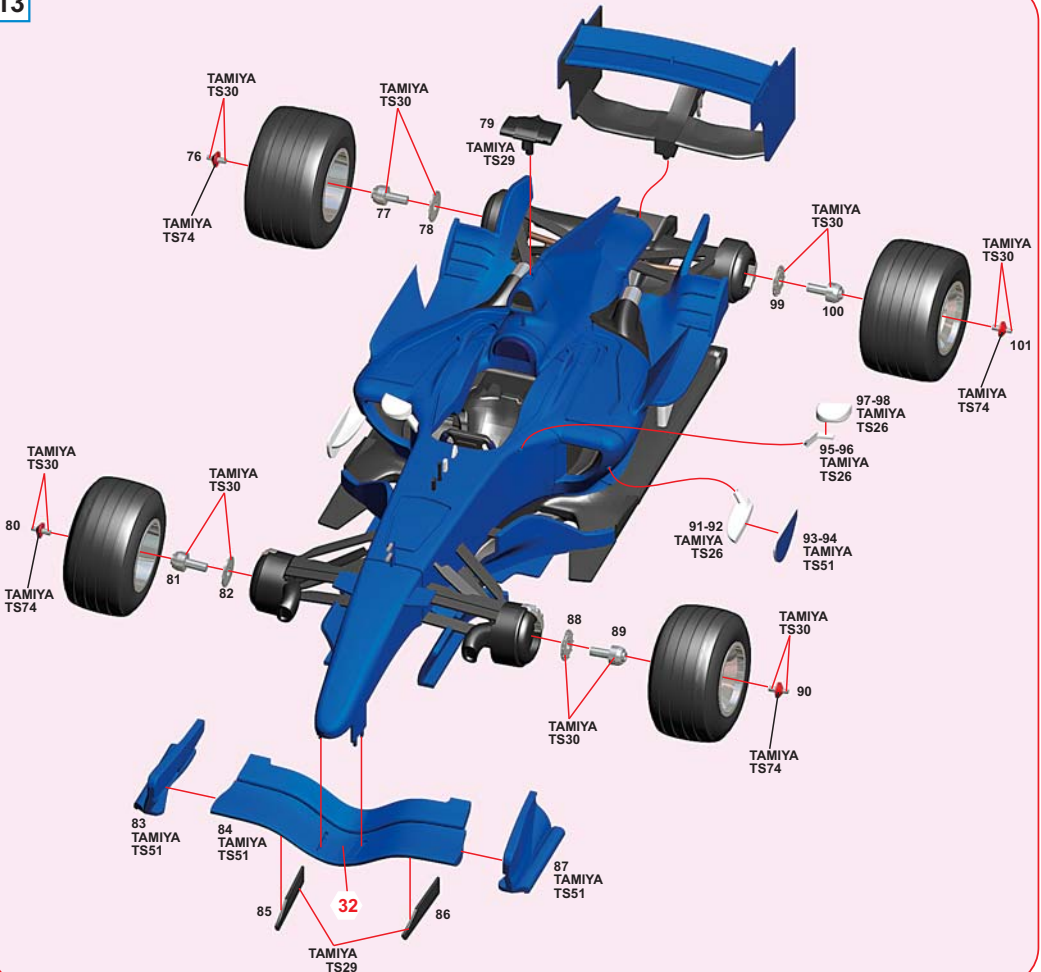

# SilverLine

**SLK036**  
**WILLIAMS FW28**  
**Italian G.P. 2006**  
**M. Webber - N. Rosberg**

01

02

03

04

05

06

07

08

09

10

11

12

13

SLK036 Williams FW28 Italian G.P. 2006

N°10 N. Rosberg Ret.

N° 9 M. Webber 10th