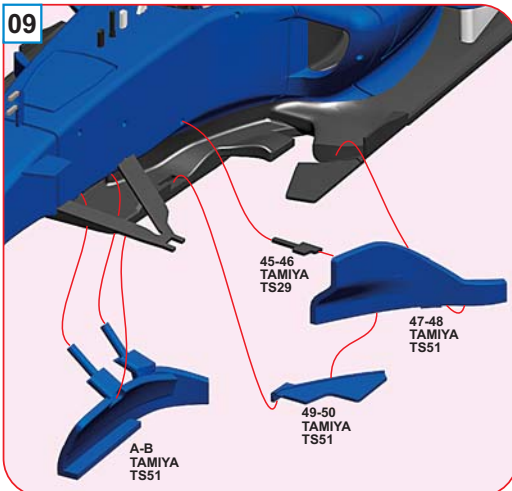

# SilverLine

**SLK036**  
**WILLIAMS FW28**  
**Italian G.P. 2006**  
**M. Webber - N. Rosberg**

01

02

03

04

05

06

07

08

09

10

11

12

13

SLK036 Williams FW28 Italian G.P. 2006

N°10 N. Rosberg Ret.

N° 9 M. Webber 10th