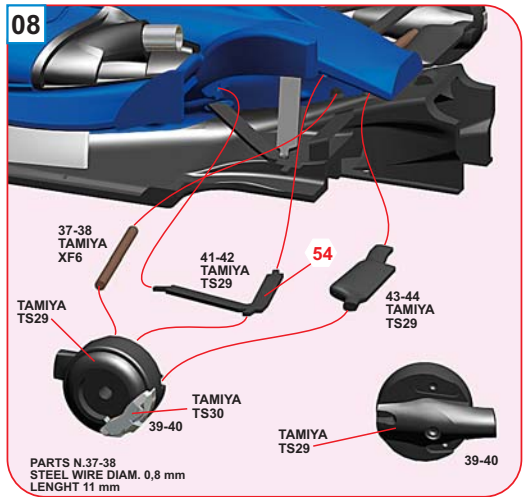

# SilverLine

**SLK036**  
**WILLIAMS FW28**  
**Italian G.P. 2006**  
**M. Webber - N. Rosberg**

01

02

03

04

05

06

07

08

09

10

11

12

13

SLK036 Williams FW28 Italian G.P. 2006