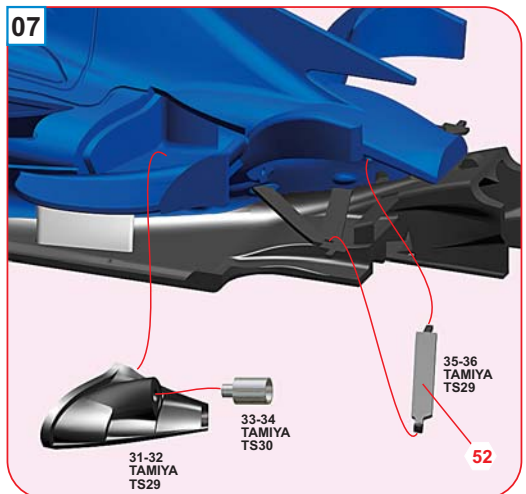

# SilverLine

**SLK036**  
**WILLIAMS FW28**  
**Italian G.P. 2006**  
**M. Webber - N. Rosberg**

01

02

03

04

05

06

07

08

09

10

11

12

13

SLK036 Williams FW28 Italian G.P. 2006