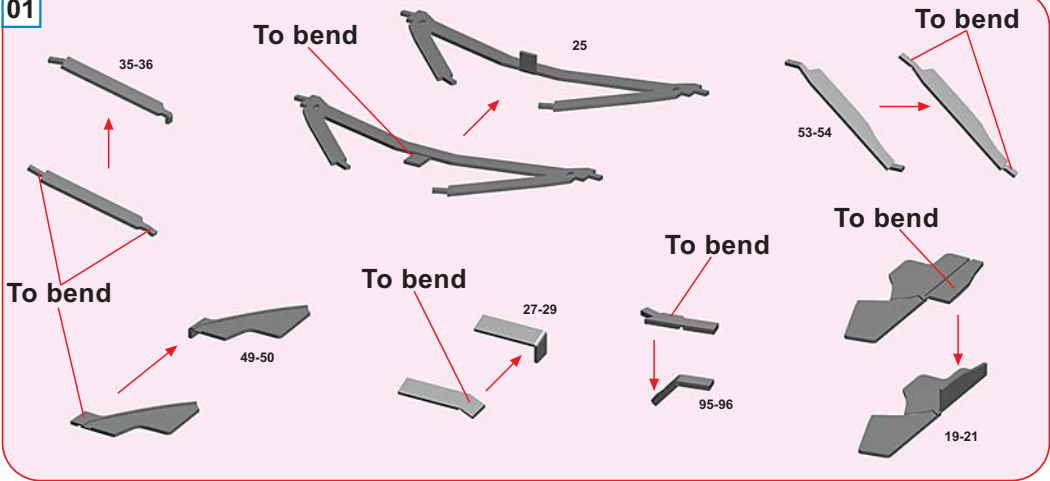

# SilverLine

**SLK036**  
**WILLIAMS FW28**  
**Italian G.P. 2006**  
**M. Webber - N. Rosberg**

01

02

03

04

05

06