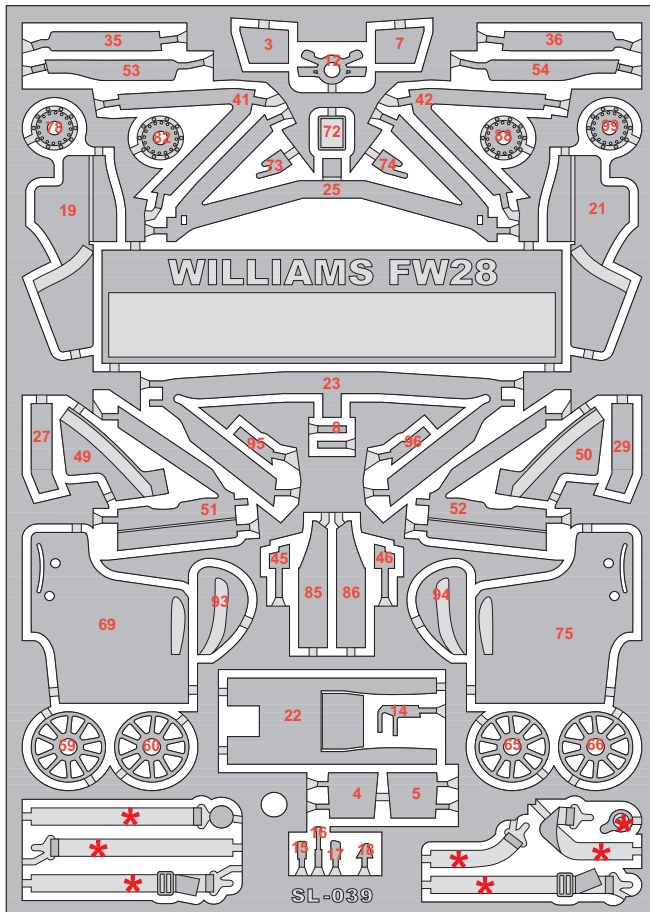

# SilverLine

**SLK036**  
**WILLIAMS FW28**  
**Italian G.P. 2006**  
**M. Webber - N. Rosberg**

01

02

03

04

05

06

07

08

09

10

11

12

13

SLK036 Williams FW28 Italian G.P. 2006

N°10 N. Rosberg Ret.

N° 9 M. Webber 10th