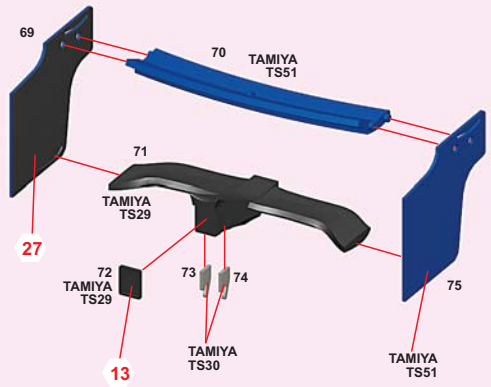

# SilverLine

**SLK036**  
**WILLIAMS FW28**  
**Italian G.P. 2006**  
**M. Webber - N. Rosberg**

01

02

03

04

05

06

07

08

09

10

11

12

13

SLK036 Williams FW28 Italian G.P. 2006