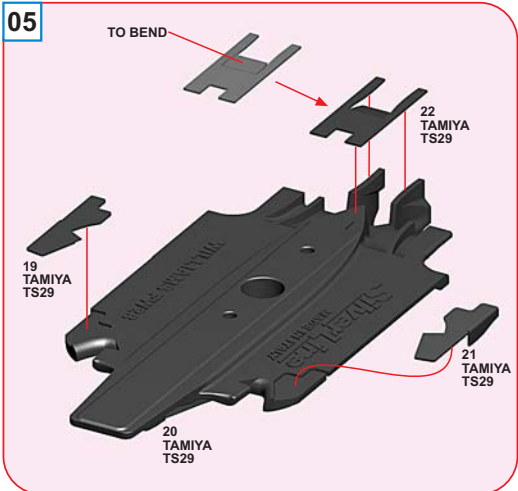

# SilverLine

**SLK036**  
**WILLIAMS FW28**  
**Italian G.P. 2006**  
**M. Webber - N. Rosberg**

01

02

03

04

05

06

07

08

09

10

11

12

13

SLK036 Williams FW28 Italian G.P. 2006