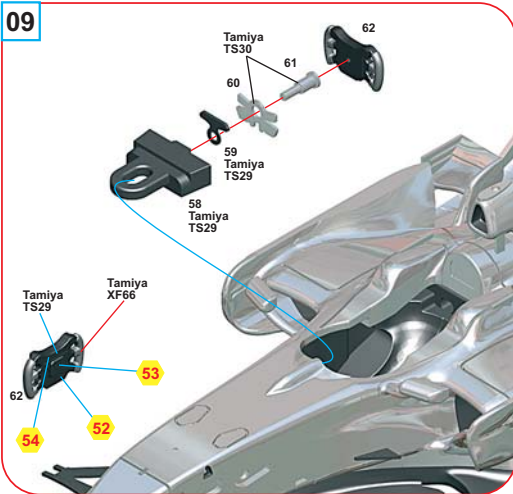

Web Site: www.tameokits.com E-mail: sales@tameokits.com E-mail: technical@tameokits.com

SP: spare part

01**02****03****05****04**

06

07

08

09

10