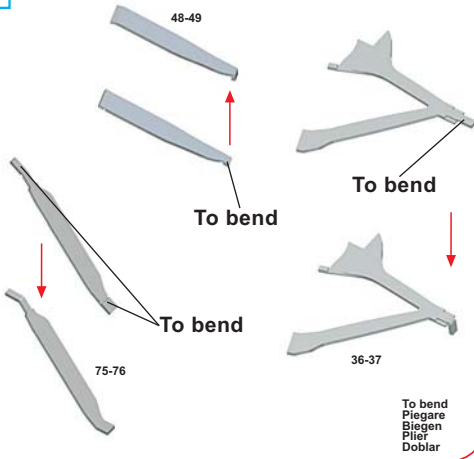

Web Site: www.tameokits.com E-mail: sales@tameokits.com E-mail: technical@tameokits.com

SP: spare part

01**02****03****05****04**

06

07

08

09

10