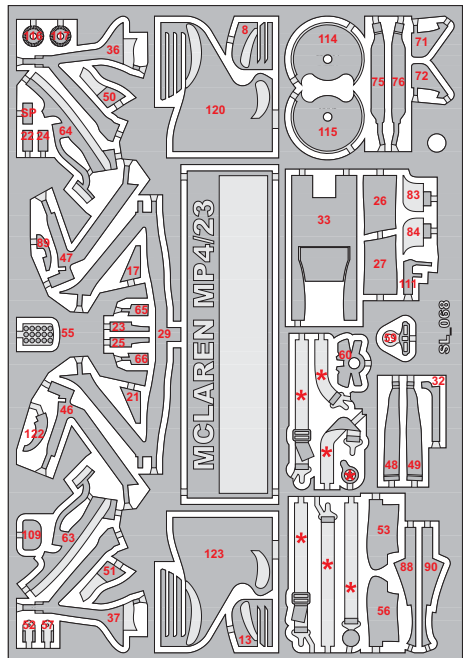

SP: spare part