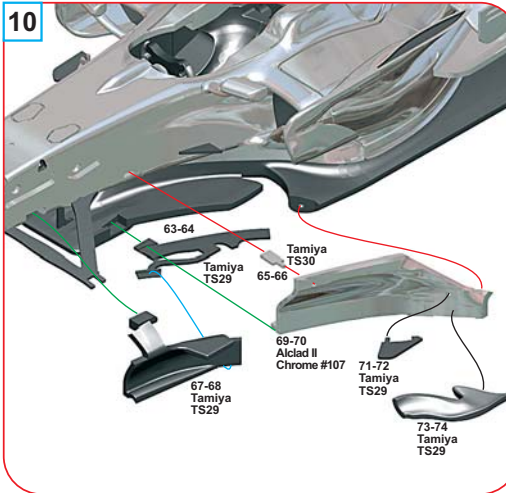

Web Site: www.tameokits.com E-mail: sales@tameokits.com E-mail: technical@tameokits.com

SP: spare part

01**02****03****05****04**

06

07

08

09

10