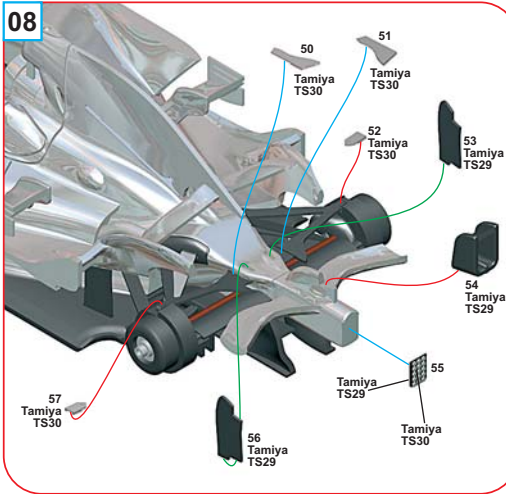

Web Site: www.tameokits.com E-mail: sales@tameokits.com E-mail: technical@tameokits.com

SP: spare part

01**02****03****05****04**

06

07

08

09

10