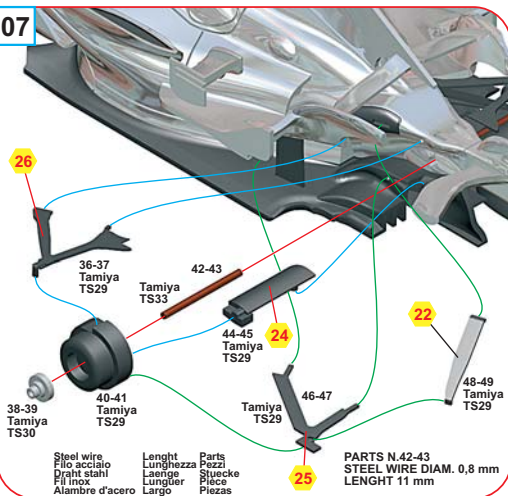

Web Site: www.tameokits.com E-mail: sales@tameokits.com E-mail: technical@tameokits.com

SP: spare part

01**02****03****05****04**

06

07

08

09

10