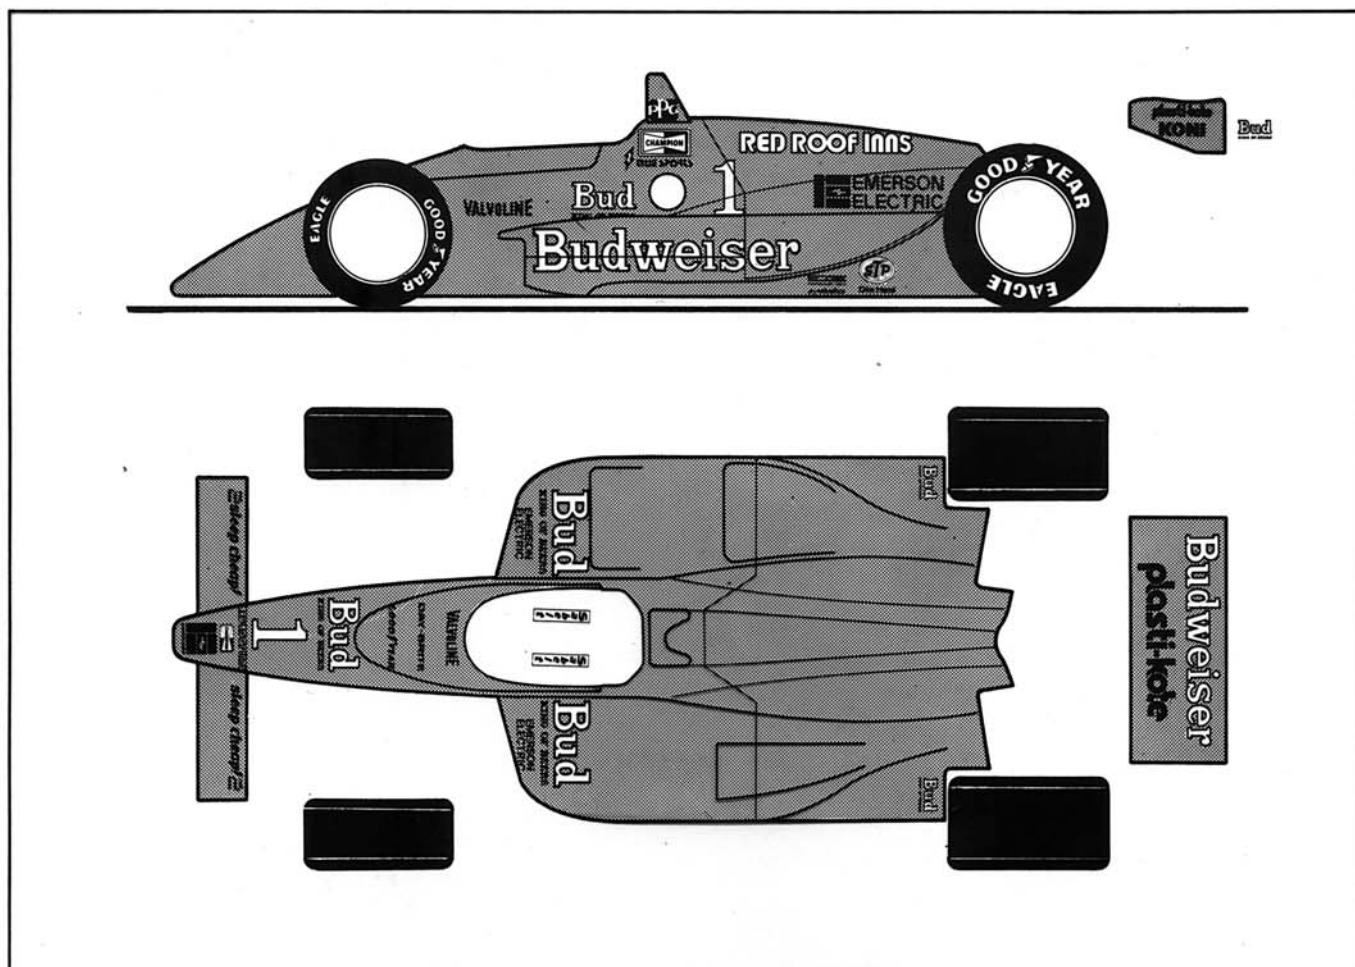

CONVERSIONE COLORI/COLOURS CONVERSION

Rosso/Red	Tameo VS 1001	Duplicolor Flat 120
Nero Opaco/Matt Black		Humbrol N° 33
Nero Satinato/Satin Black	Tameo VS6002 -	Humbrol N° 85 - Duplicolor Flat 77-051
Argento/Silver		Humbrol N° 11
Metallico/Gun Metal		Humbrol N° 53
Rosso Opaco/Matt Red		Humbrol N° 60

TAMEO KITS srl
Via Valle, 111 - P.O. Box 61
17022 BORGIO VEREZZI SV ITALY
Tel. 39 019 - 615.250
Fax. 39 019 - 615.310
www.tameokits.com
sales@tameokits.com
technical@tameokits.com

Made in Italy. Modello per collezionisti in scala 1/43. Vietata la vendita ai minori di 14 anni. Nocivo per ingestione. Conservare fuori dalla portata dei bambini. Tameo Kits declina ogni responsabilità per un uso improprio del prodotto. Made in Italy. Collector 1/43 Scale Models. Not for sale to persons under 14 years of age. Dangerous if swallowed. Keep out of reach of children. Tameo Kits not held responsible for any damage or injury resulting from improper use of the product.

Made in Italy. Modèle pour collectionneurs échelle 1/43. Vente interdite aux enfants de moins de 14 ans. Dangereux si avalé. Conserver hors de la portée des enfants. Tameo Kits décline toute responsabilité dans le cas de dommages dérivants de l'usage non approprié du produit.

Made in Italy. Sammlermodell im Massstab 1/43. Verkauf an Jugendliche unter 14 Jahren verboten. Schädlich bei Verschlucken. Tameo Kits lehnt jede Verantwortung bei unsachgemässer Benutzung des Produktes ab.

Hecho en Italia. Colección de modelos a escala 1/43. Prohibida la venta a menores de 14 años. No comestible. Mantener fuera del alcance de los niños. Tameo Kits no se hace responsable de los daños causados por el uso incorrecto de este producto.