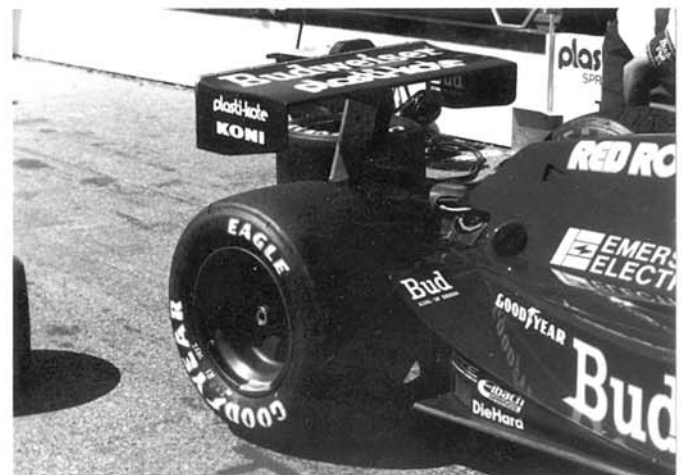

Pictures by Jim Stanton