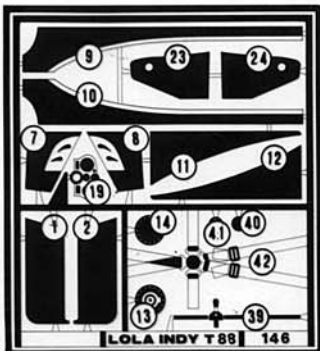

TIK 03

Disegno/Drawing: Leo Borro

Fotoincisioni/Photoetched

Prototipo: Luca Tameo
Fusione: Tameo Gang
Decals: Cartograf
Assist: Sorry, I don't know

N° 1:
Bobby RAHAL

0	Carrozzeria Interno abitacolo	Body Cockpit interior	Rosso/Red Nero Opaco/Matt Black	26	Supporto alettone Scarichi	Rear wing support Exhausts	Nero Opaco/Matt Black Argento/Silver
1-2	Alettoni anteriori alte velocità	Speedway front wings	Rosso/Red	27-28	Semiassi	Drive shafts	Argento/Silver
3-4	Puntoni ammortizzatori anteriori	Front push rods	Nero Satinato/Satin Black	29-30	Sospensioni posteriori superiori	Rear upper suspensions	Nero Satinato/Satin Black
5-6	Sospensioni anteriori superiori	Front upper suspensions	Nero Satinato/Satin Black	31	Pneumatici posteriori	Rear tyres (x 2)	
7-8	Predelle fiancate (incollare prima della verniciatura)	Sidepods panels (glue before the painting)	Rosso/Red	32	Cerchi posteriori (x 2)	Rear wheels (x 2)	Nero Satinato/Satin Black
9-10	Bandelle laterali pavimento	Underwings	Nero Satinato/Satin Black	33	Razze ruote posteriori (x 2)	Rear wheels spokes (x 2)	Nero Satinato/Satin Black
11-12	Flap fiancate alte velocità (incollare prima della verniciatura)	Speedway winglets (glue before the painting)	Rosso/Red	34-35	Dadi ruote posteriori (x 2)	Rear wheels nuts (x 2)	Nero Satinato/Satin Black
13-14	Bocchettoni serbatoio	Refuelling inlet valves	Argento/Silver	36	Sospensioni posteriori inferiori	Rear lower suspensions	Nero Satinato/Satin Black
15	Rollbar (incollare prima della verniciatura)	Roll over hoop (glue before the painting)	Argento/Silver	37	Pavimento	Chassis floor	Nero Satinato/Satin Black
16	Valvola pop-off	Pop-off valve	Nero Satinato/Satin Black	38	Sedile	Seat	Nero Opaco/Matt Black
17-18	Specchietti retrovisori	Mirrors	Rosso/Red	39	Leva cambio	Gear box lever	Argento/Silver
19	Cruschetto	Instruments	Nero Opaco/Matt Black	40-41	Fibbie cinture di sicurezza	Seatbelt fastners	Nero Opaco/Matt Black
20	Volante	Steering wheel	Nero Opaco/Matt Black	42	Cintura di sicurezza	Seatbelt	Rosso/Red
21	Carenatura abitacolo (incollare prima della verniciatura)	Cockpit fairing (glue before the painting)	Rosso/Red	43	Sospensione anteriore inferiore	Front lower suspension	Nero Satinato/Satin Black
22	Alettone posteriore alte velocità	Speedway rear wing	Rosso/Red	44-45	Portamozzi anteriori	Front uprights	Nero Opaco/Matt Black
23-24	Laterali alettone posteriore	Rear wing end plates	Rosso/Red	46-47	Prese aria freni anteriori	Front brake ducts	Nero Satinato/Satin Black
25	Scatola cambio	Gear box	Metallico/Gun Metal	48	Pneumatici anteriori (x 2)	Front tyres (x 2)	
				49	Cerchi anteriori (x 2)	Front wheels (x 2)	Nero Satinato/Satin Black
				50	Razze ruote anteriori (x 2)	Front wheels spokes (x 2)	Nero Satinato/Satin Black
				51-52	Dadi ruote anteriori (x 2)	Front wheels nuts (x 2)	Nero Satinato/Satin Black