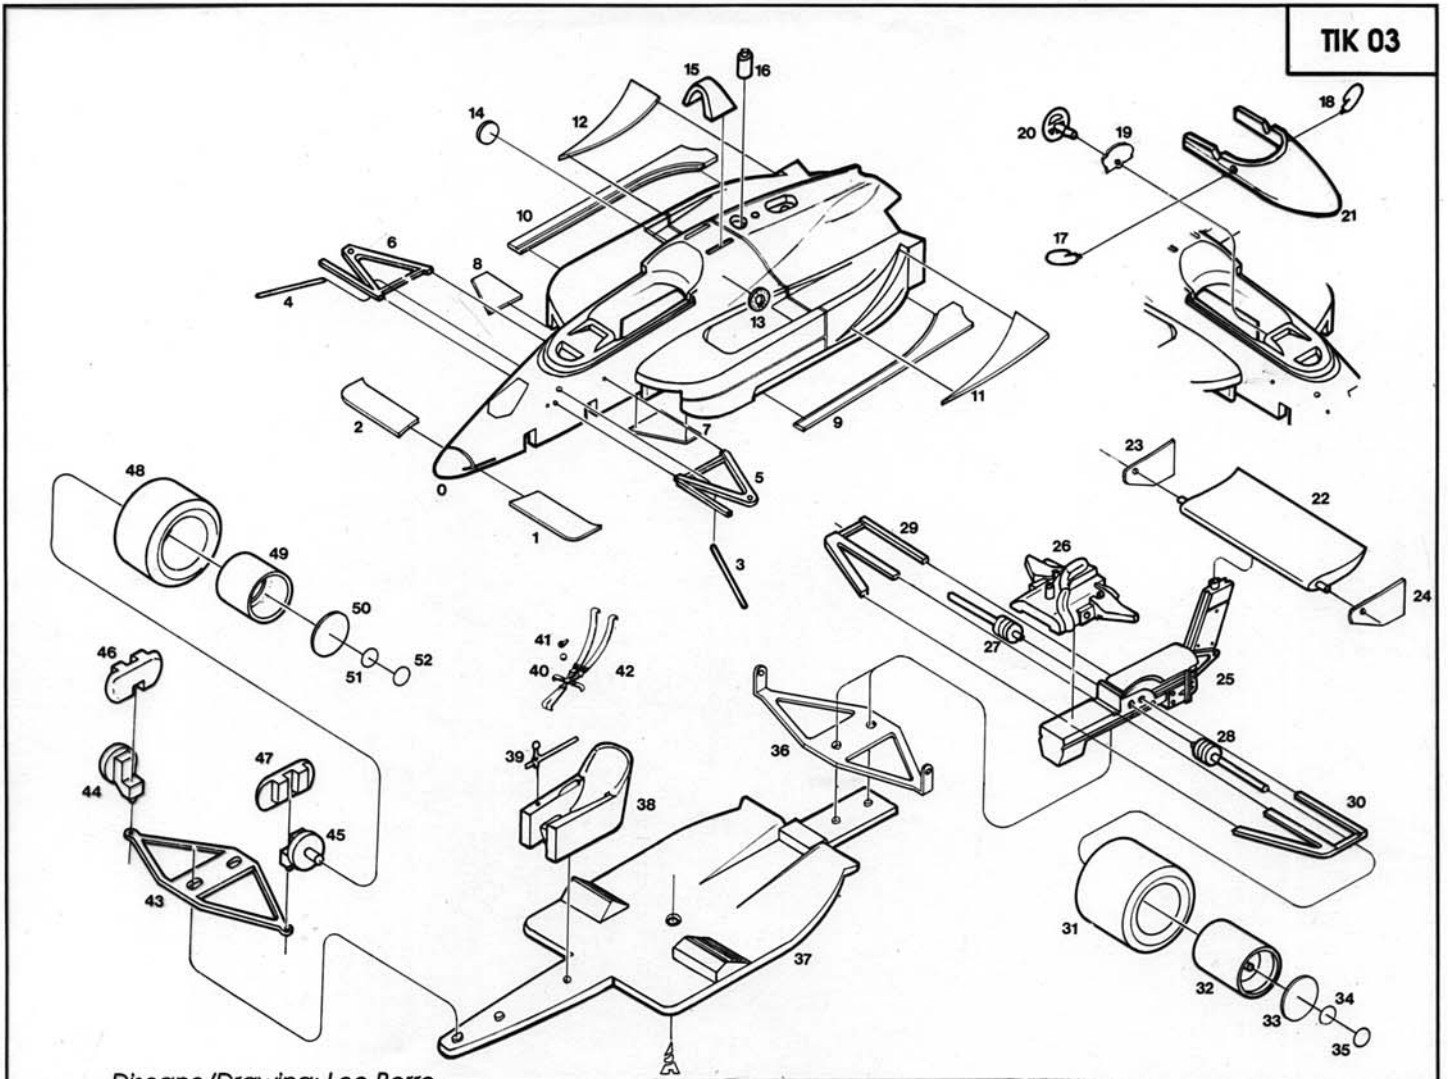

TIK 03

Disegno/Drawing: Leo Borro

Fotoincisioni/Photoetched

Prototipo: Luca Tameo
Fusione: Tameo Gang
Decals: Cartograf
Assist: Sorry, I don't know

N° 1:
Bobby RAHAL

0	Carrozzeria Interno abitacolo	Body Cockpit interior	Rosso/Red Nero Opaco/Matt Black	26	Supporto alettone Scarichi	Rear wing support Exhausts	Nero Opaco/Matt Black Argento/Silver
1-2	Alettoni anteriori alte velocità	Speedway front wings	Rosso/Red	27-28	Semiassi	Drive shafts	Argento/Silver
3-4	Puntoni ammortizzatori anteriori	Front push rods	Nero Satinato/Satin Black	29-30	Sospensioni posteriori superiori	Rear upper suspensions	Nero Satinato/Satin Black
5-6	Sospensioni anteriori superiori	Front upper suspensions	Nero Satinato/Satin Black	31	Pneumatici posteriori	Rear tyres (x 2)	
7-8	Predelle fiancate (incollare prima della verniciatura)	Sidepods panels (glue before the painting)	Rosso/Red	32	Cerchi posteriori (x 2)	Rear wheels (x 2)	Nero Satinato/Satin Black
9-10	Bandelle laterali pavimento	Underwings	Nero Satinato/Satin Black	33	Razze ruote posteriori (x 2)	Rear wheels spokes (x 2)	Nero Satinato/Satin Black
11-12	Flap fiancate alte velocità (incollare prima della verniciatura)	Speedway winglets (glue before the painting)	Rosso/Red	34-35	Dadi ruote posteriori (x 2)	Rear wheels nuts (x 2)	Nero Satinato/Satin Black
13-14	Bocchettoni serbatoio	Refuelling inlet valves	Argento/Silver	36	Sospensioni posteriori inferiori	Rear lower suspensions	Nero Satinato/Satin Black
15	Rollbar (incollare prima della verniciatura)	Roll over hoop (glue before the painting)	Argento/Silver	37	Pavimento	Chassis floor	Nero Satinato/Satin Black
16	Valvola pop-off	Pop-off valve	Nero Satinato/Satin Black	38	Sedile	Seat	Nero Opaco/Matt Black
17-18	Specchietti retrovisori	Mirrors	Rosso/Red	39	Leva cambio	Gear box lever	Argento/Silver
19	Cruschetto	Instruments	Nero Opaco/Matt Black	40-41	Fibbie cinture di sicurezza	Seatbelt fastners	Nero Opaco/Matt Black
20	Volante	Steering wheel	Nero Opaco/Matt Black	42	Cintura di sicurezza	Seatbelt	Rosso/Red
21	Carenatura abitacolo (incollare prima della verniciatura)	Cockpit fairing (glue before the painting)	Rosso/Red	43	Sospensione anteriore inferiore	Front lower suspension	Nero Satinato/Satin Black
22	Alettone posteriore alte velocità	Speedway rear wing	Rosso/Red	44-45	Portamozzi anteriori	Front uprights	Nero Opaco/Matt Black
23-24	Laterali alettone posteriore	Rear wing end plates	Rosso/Red	46-47	Prese aria freni anteriori	Front brake ducts	Nero Satinato/Satin Black
25	Scatola cambio	Gear box	Metallico/Gun Metal	48	Pneumatici anteriori (x 2)	Front tyres (x 2)	
				49	Cerchi anteriori (x 2)	Front wheels (x 2)	Nero Satinato/Satin Black
				50	Razze ruote anteriori (x 2)	Front wheels spokes (x 2)	Nero Satinato/Satin Black
				51-52	Dadi ruote anteriori (x 2)	Front wheels nuts (x 2)	Nero Satinato/Satin Black