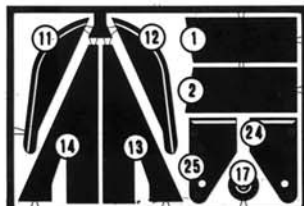

TIK 006

* stuccare
to fill

Disegno/Drawing: Leo Borro

Fotoincisioni/Photoetched

Prototipo: Luca Tameo
Fusione: Tameo Gang
Decals: Cartograf
Assist: BuB

N° 8:
Teo FABI

TAMEO KITS srl
Via Valle, 111 - P.O. Box 61
17022 BORGIO VEREZZI SV ITALY
Tel. 39 019 - 615.250
Fax. 39 019 - 615.310
www.tameokits.com
sales@tameokits.com
technical@tameokits.com

Made in Italy. Modello per collezionisti in scala 1/43. Vietata la vendita ai minori di 14 anni. Nocivo per ingestione. Conservare fuori dalla portata dei bambini. Tameo Kits declina ogni responsabilità per un uso improprio del prodotto.
Made in Italy. Collector 1/43 Scale Models. Not for sale to persons under 14 years of age. Dangerous if swallowed. Keep out of reach of children. Tameo Kits not held responsible for any damage or injury resulting from improper use of the product.
Made in Italy. Modèle pour collectionneurs échelle 1/43. Vente interdite aux enfants de moins de 14 ans. Dangereux si avalé. Conserver hors de la portée des enfants. Tameo Kits décline toute responsabilité dans le cas de dommages dérivants de l'usage non approprié du produit.
Made in Italy. Sammlermodell im Massstab 1/43. Verkauf an Jugendliche unter 14 Jahren verboten. Schädlich bei Verschlucken. Tameo Kits lehnt jede Verantwortung bei unsachgemässer Benutzung des Produktes ab.
Hecho en Italia. Colección de modelos a escala 1/43. Prohibida la venta a menores de 14 años. No comestible. Mantener fuera del alcance de los niños. Tameo Kits no se hace responsable de los daños causados por el uso incorrecto de este producto.