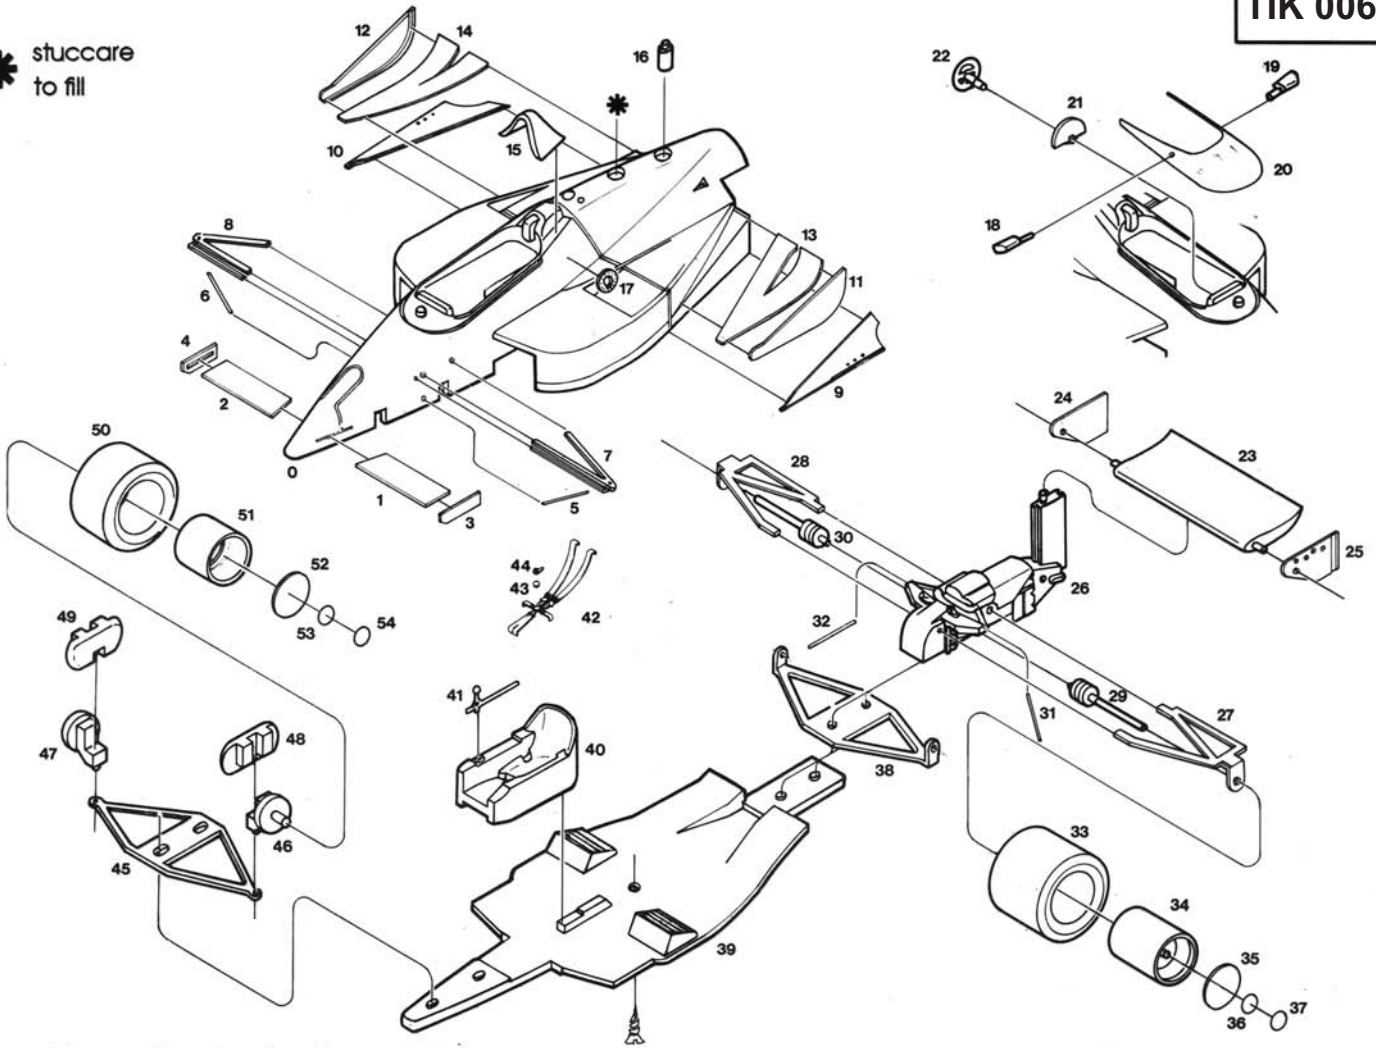

TIK 006

* stuccare
to fill

Disegno/Drawing: Leo Borro

Fotoincisioni/Photoetched

Prototipo: Luca Tameo
Fusione: Tameo Gang
Decals: Cartograf
Assist: BuB

N° 8:
Teo FABI

TAMEO KITS srl
Via Valle, 111 - P.O. Box 61
17022 BORGIO VEREZZI SV ITALY
Tel. 39 019 - 615.250
Fax. 39 019 - 615.310
www.tameokits.com
sales@tameokits.com
technical@tameokits.com