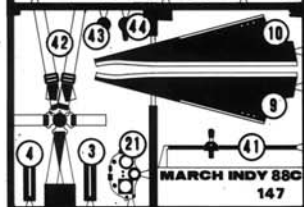

TIK 006

* stuccare
to fill

Disegno/Drawing: Leo Borro

Fotoincisioni/Photoetched

Prototipo: Luca Tameo
Fusione: Tameo Gang
Decals: Cartograf
Assist: BuB

N° 8:
Teo FABI

TAMEO KITS srl
Via Valle, 111 - P.O. Box 61
17022 BORGIO VEREZZI SV ITALY
Tel. 39 019 - 615.250
Fax. 39 019 - 615.310
www.tameokits.com
sales@tameokits.com
technical@tameokits.com

Made in Italy. Modello per collezionisti in scala 1/43. Vietata la vendita ai minori di 14 anni. Nocivo per ingestione. Conservare fuori dalla portata dei bambini. Tameo Kits declina ogni responsabilità per un uso improprio del prodotto.
Made in Italy. Collector 1/43 Scale Models. Not for sale to persons under 14 years of age. Dangerous if swallowed. Keep out of reach of children. Tameo Kits not held responsible for any damage or injury resulting from improper use of the product.
Made in Italy. Modèle pour collectionneurs échelle 1/43. Vente interdite aux enfants de moins de 14 ans. Dangereux si avalé. Conserver hors de la portée des enfants. Tameo Kits décline toute responsabilité dans le cas de dommages dérivants de l'usage non approprié du produit.
Made in Italy. Sammlermodell im Massstab 1/43. Verkauf an Jugendliche unter 14 Jahren verboten. Schädlich bei Verschlucken. Tameo Kits lehnt jede Verantwortung bei unsachgemässer Benutzung des Produktes ab.
Hecho en Italia. Colección de modelos a escala 1/43. Prohibida la venta a menores de 14 años. No comestible. Mantener fuera del alcance de los niños. Tameo Kits no se hace responsable de los daños causados por el uso incorrecto de este producto.