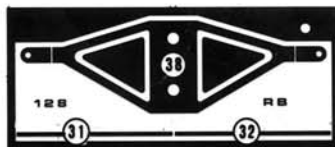

TIK 006

* stuccare
to fill

Disegno/Drawing: Leo Borro

Fotoincisioni/Photoetched

Prototipo: Luca Tameo
Fusione: Tameo Gang
Decals: Cartograf
Assist: BuB

N° 8:
Teo FABI

TAMEO KITS srl
Via Valle, 111 - P.O. Box 61
17022 BORGIO VEREZZI SV ITALY
Tel. 39 019 - 615.250
Fax. 39 019 - 615.310
www.tameokits.com
sales@tameokits.com
technical@tameokits.com

Made in Italy. Modello per collezionisti in scala 1/43. Vietata la vendita ai minori di 14 anni. Nocivo per ingestione. Conservare fuori dalla portata dei bambini. Tameo Kits declina ogni responsabilità per un uso improprio del prodotto.
Made in Italy. Collector 1/43 Scale Models. Not for sale to persons under 14 years of age. Dangerous if swallowed. Keep out of reach of children. Tameo Kits not held responsible for any damage or injury resulting from improper use of the product.
Made in Italy. Modèle pour collectionneurs échelle 1/43. Vente interdite aux enfants de moins de 14 ans. Dangereux si avalé. Conserver hors de la portée des enfants. Tameo Kits décline toute responsabilité dans le cas de dommages dérivants de l'usage non approprié du produit.
Made in Italy. Sammlermodell im Massstab 1/43. Verkauf an Jugendliche unter 14 Jahren verboten. Schädlich bei Verschlucken. Tameo Kits lehnt jede Verantwortung bei unsachgemässer Benutzung des Produktes ab.
Hecho en Italia. Colección de modelos a escala 1/43. Prohibida la venta a menores de 14 años. No comestible. Mantener fuera del alcance de los niños. Tameo Kits no se hace responsable de los daños causados por el uso incorrecto de este producto.