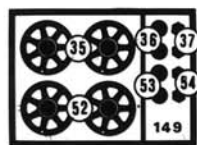

TIK 006

* stuccare
to fill

Disegno/Drawing: Leo Borro

Fotoincisioni/Photoetched

Prototipo: Luca Tameo
Fusione: Tameo Gang
Decals: Cartograf
Assist: BuB

N° 8:
Teo FABI

TAMEO KITS srl
Via Valle, 111 - P.O. Box 61
17022 BORGIO VEREZZI SV ITALY
Tel. 39 019 - 615.250
Fax. 39 019 - 615.310
www.tameokits.com
sales@tameokits.com
technical@tameokits.com