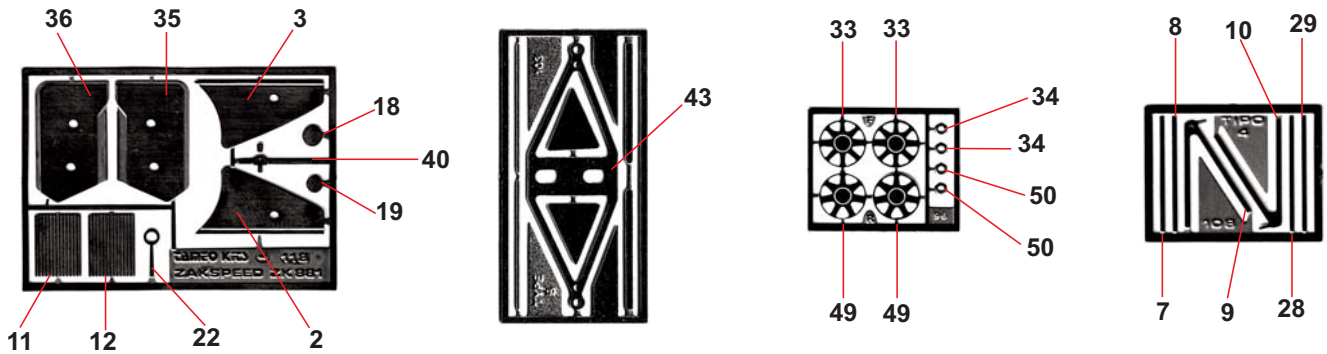

9 - P. Ghinzani Ret.  
10 - B. Schneider Ret.

1	Alettone anteriore	Front wing	Rosso/Red
2-3	Laterali alettone anteriore (parte esterna)	Front wing end plates (outside)	Bianco/White (decals)
	Laterali alettone anteriore (parte interna)	Front wing end plates (inside)	Nero Opaco/Matt Black
4	Carrozzeria (parte superiore)	Body (upper)	Bianco/White
	Carrozzeria (parte inferiore)	Body (lower)	Rosso/Red
5-6	Tiranti ammortizzatori anteriore	Front pull rods	Nero Opaco/Matt Black
7-8	Tiranti sterzo	Steering rods	Nero Opaco/Matt Black
9-10	Sospensioni anteriori superiori	Front upper suspension	Nero Opaco/Matt Black
11-12	Radiatori acqua	Water radiators	Metallico/Gun Metal
13-14	Specchietti retrovisori	Rear view mirrors	Rosso/Red
	Supporti specchietti	Mirrors supports	Argento/Silver
15-16	Pannelli fiancate	Sidepods panels	Rosso/Red
17	Pannello strumenti	Dash Panel	Nero Opaco/Matt Black
18-19	Strumenti	Instruments	Argento/Silver (con decals/with decals)
20	Volante	Steering wheel	Nero Opaco/Matt Black
21	Roll Bar	Roll over hoop	Argento/Silver
22	Anello estintore	Fire bottle ring	Rosso/Red
23	Preso aria turbo	Turbo airscope	Nero Opaco/Matt Black
24-25	Semiassi	Drive shafts	Argento/Silver
26-27	Sospensioni posteriori superiori	Rear upper suspension	Nero Opaco/Matt Black
28-29	Tiranti sospensioni	Suspension rods	Argento/Silver
30x2	Pneumatici posteriori	Rear tyres	
31-32	Cerchio posteriore	Rear wheel	Nero Opaco/Matt Black
33	Razza ruota	Wheel spoke	Nero Opaco/Matt Black
34	Dado ruota	Wheel nut	Nero Opaco/Matt Black
35-36	Laterali alettone posteriore	Rear wing end plates	Rosso/Red
37	Alettone posteriore	Rear wing	Rosso/Red
	Supporto alettone	Rear wing pillar	Nero Opaco/Matt Black
38	Alettone inferiore	Lower rear wing	Rosso/Red
39	Cambio	Gearbox	Metallico/Gun Metal
	Sospensioni posteriori inferiori	Rear lower suspension	Nero Opaco/Matt Black
40	Leva cambio	Gear lever	Argento/Silver
41	Sedile	Seat	Nero Opaco/Matt Black
42	Telaio fondo piatto	Chassis pan	Nero Opaco/Matt Black
	Scarichi	Exhaust pipes	Metallico/Gun Metal
43	Sospensione anteriore inferiore	Front lower suspension	Nero Opaco/Matt Black
44-45	Prese aria freni anteriori	Front brake ducts	Nero Opaco/Matt Black
46x2	Pneumatici anteriori	Front tyres	
47-48	Cerchio anteriore	Front wheel	Nero Opaco/Matt Black
49	Razza Ruota	Wheel spoke	Nero Opaco/Matt Black
50	Dado ruota	Wheel nut	Nero Opaco/Matt Black