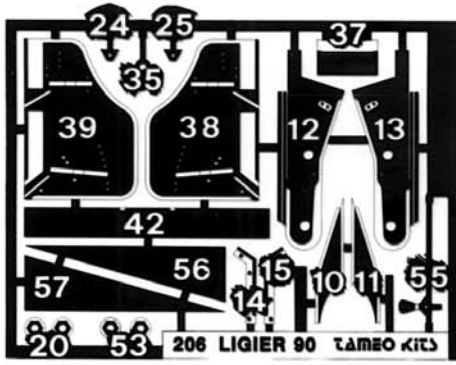

Fotoincisioni/Photoetched