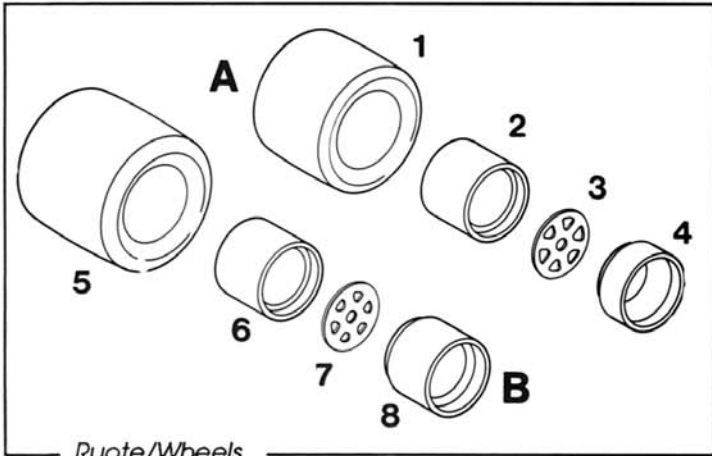

Ruote/Wheels