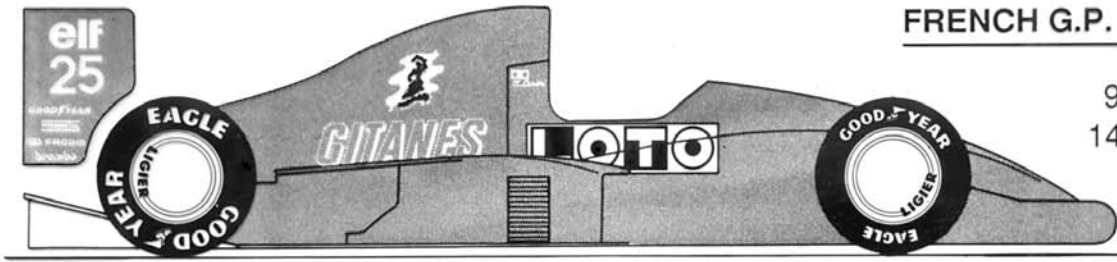

Fotoincisioni/Photoetched

Ruote/Wheels

FRENCH G.P. 1990 (Le Castellet)

9th Philippe ALLIOT
14th Nicola LARINI

N° 25 Philippe ALLIOT
N° 26 Nicola LARINI

Chassis JS33b-8 Larini
Chassis JS33b-9 Alliot