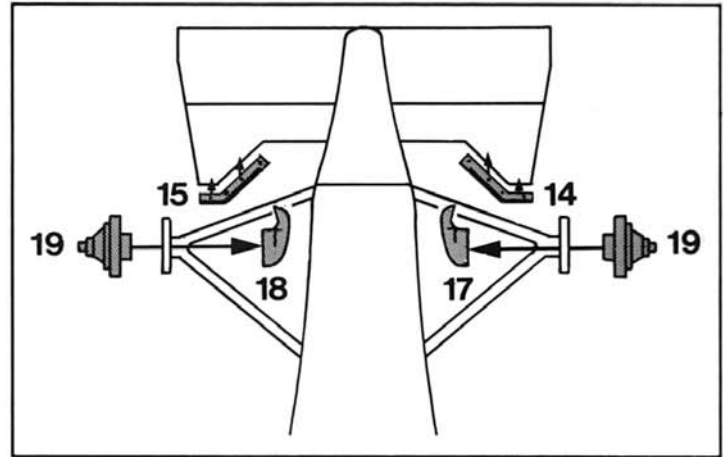

Fotoincisioni/Photoetched

Ruote/Wheels

FRENCH G.P. 1990 (Le Castellet)

9th Philippe ALLIOT
14th Nicola LARINI

N° 25 Philippe ALLIOT
N° 26 Nicola LARINI

Chassis JS33b-8 Larini
Chassis JS33b-9 Alliot