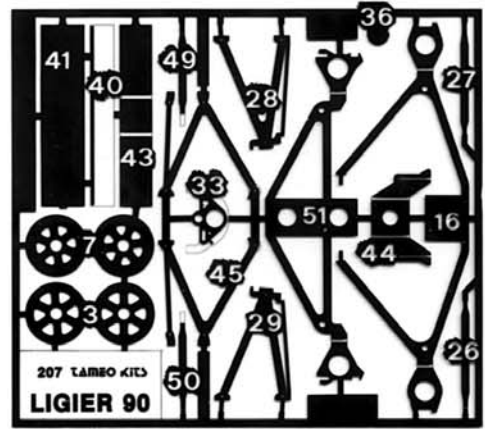

Ruote/Wheels