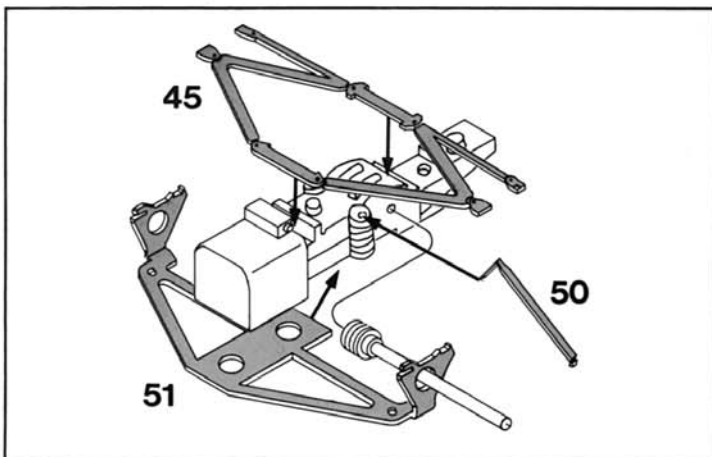

Fotoincisioni/Photoetched

Ruote/Wheels

FRENCH G.P. 1990 (Le Castellet)

9th Philippe ALLIOT
14th Nicola LARINI

N° 25 Philippe ALLIOT
N° 26 Nicola LARINI

Chassis JS33b-8 Larini
Chassis JS33b-9 Alliot