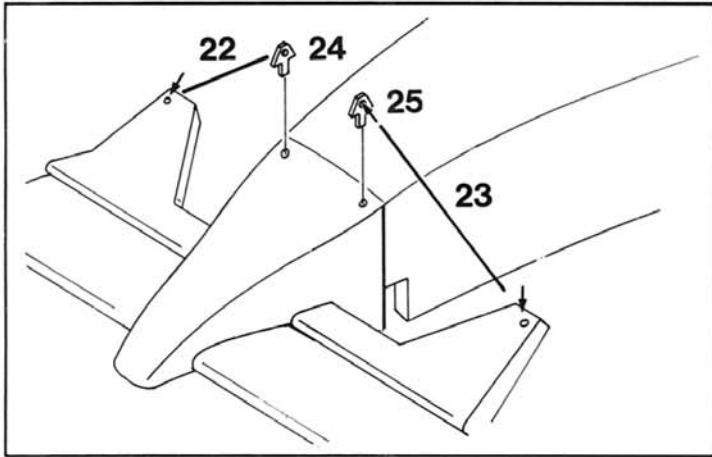

Fotoincisioni/Photoetched

Ruote/Wheels

FRENCH G.P. 1990 (Le Castellet)

9th Philippe ALLIOT
14th Nicola LARINI

N° 25 Philippe ALLIOT
N° 26 Nicola LARINI

Chassis JS33b-8 Larini
Chassis JS33b-9 Alliot