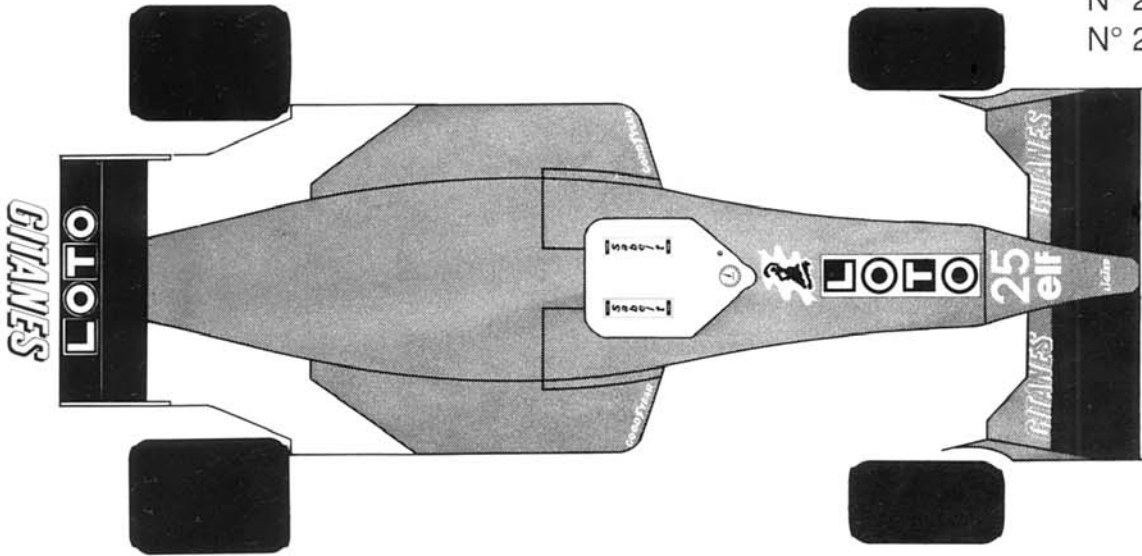

Fotoincisioni/Photoetched

Ruote/Wheels

FRENCH G.P. 1990 (Le Castellet)

9th Philippe ALLIOT
14th Nicola LARINI

N° 25 Philippe ALLIOT
N° 26 Nicola LARINI

Chassis JS33b-8 Larini
Chassis JS33b-9 Alliot