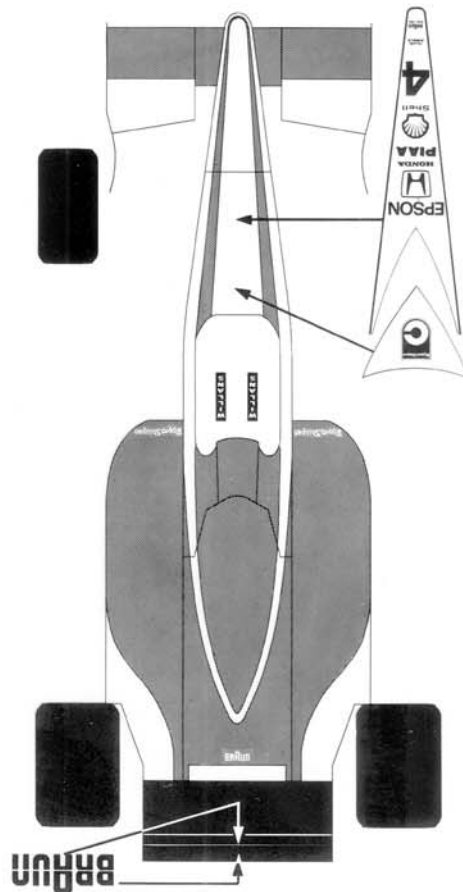

TAMEO KITS
 V.le Cristoforo Colombo 36/38
 17022 Boiglio Veruzzi (SV) Italy
 Tel. 019 - 61.52.50 / Fax 019 - 61.53.10

TYRRELL 020 U.S.A. G.P. 1991

Photos by Photo 4

U.S.A. G.P. 1991 - PHOENIX

4th Stefano Modena
 5th Satoru Nakajima

N^o3 S. Nakajima
 N^o4 S. Modena

Nakajima
 chassis
 020-2

Modena
 chassis
 020-3

Made in Italy. Collector 1/43 Scale Models. Vietata la vendita ai minori di 14 anni. Nocivo per ingestione. Conservare fuori dalla portata dei bambini. Si declina ogni responsabilità per danni derivanti da uso improprio del prodotto.