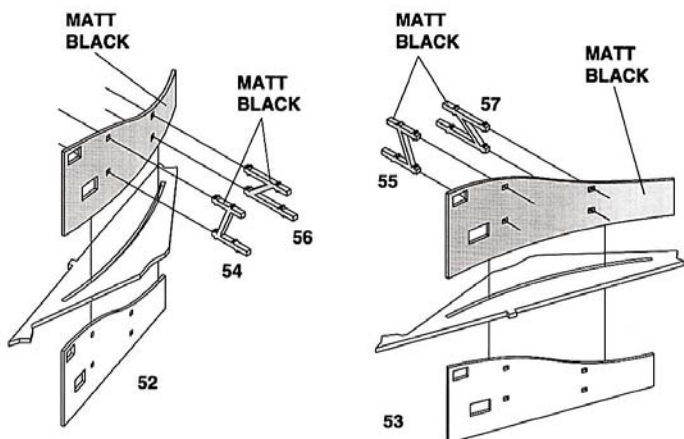

D FRONT WING ASSEMBLY