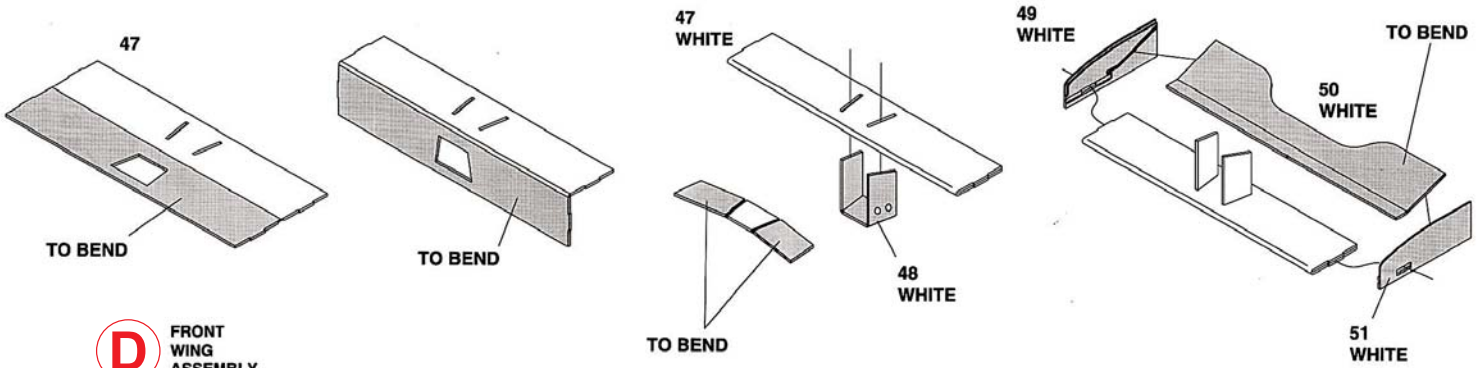

D FRONT WING ASSEMBLY