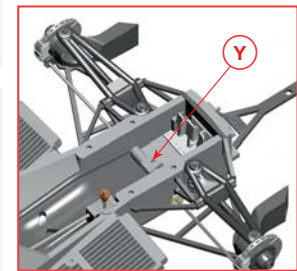

PART N° 151
STEEL WIRE
DIAMETER 0,4 mm

PART N° 159
STEEL WIRE
DIAM. 0,6 mm

PARTSN° 162-167
STEEL WIRE
DIAMETER 0,4 mm

**PARTS N° 184 - 185
STEEL WIRE
DIAMETER 0,6 mm**

PART. no. 196 - 197 - 198
GLUE AND STICK BEFORE PAINTING