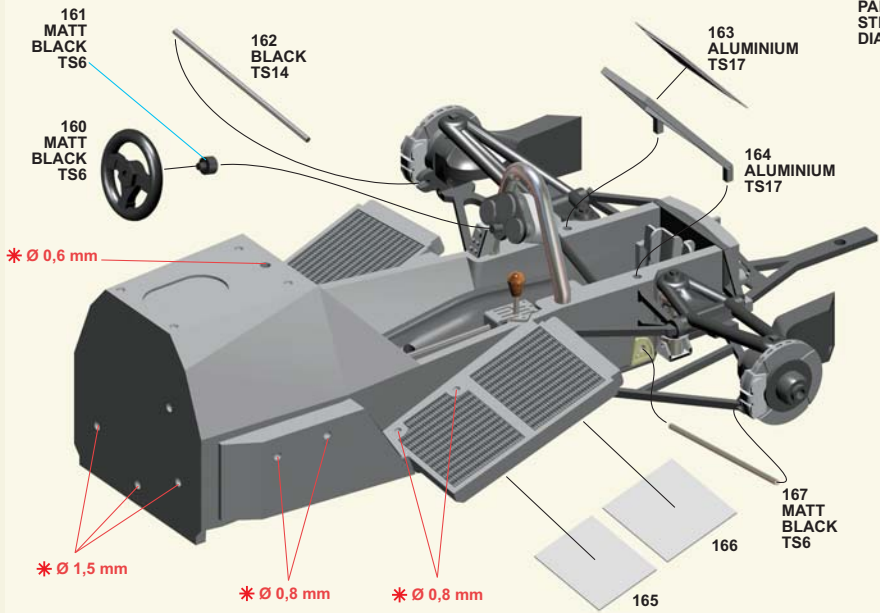

PART N° 151
STEEL WIRE
DIAMETER 0,4 mm

PART N° 159
STEEL WIRE
DIAM. 0,6 mm

PARTSN° 162-167
STEEL WIRE
DIAMETER 0,4 mm

**PARTS N° 184 - 185
STEEL WIRE
DIAMETER 0,6 mm**

PART. no. 196 - 197 - 198
GLUE AND STICK BEFORE PAINTING