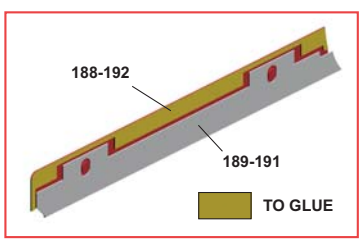

PART N° 151
STEEL WIRE
DIAMETER 0,4 mm

PART N° 159
STEEL WIRE
DIAM. 0,6 mm

PARTSN° 162-167
STEEL WIRE
DIAMETER 0,4 mm

**PARTS N° 184 - 185
STEEL WIRE
DIAMETER 0,6 mm**

PART. no. 196 - 197 - 198
GLUE AND STICK BEFORE PAINTING