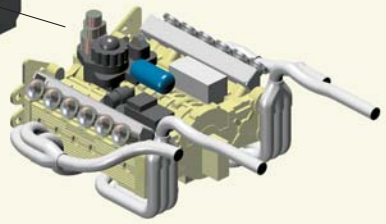

PART N° 151
STEEL WIRE
DIAMETER 0,4 mm

PART N° 159
STEEL WIRE
DIAM. 0,6 mm

PARTSN° 162-167
STEEL WIRE
DIAMETER 0,4 mm

**PARTS N° 184 - 185
STEEL WIRE
DIAMETER 0,6 mm**

PART. no. 196 - 197 - 198
GLUE AND STICK BEFORE PAINTING