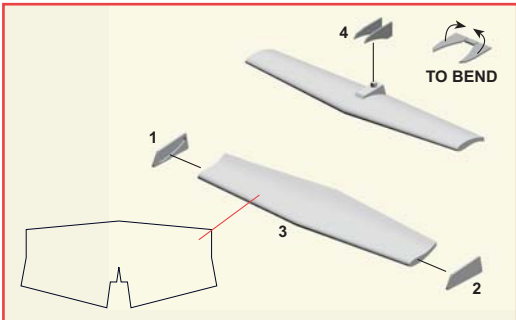

Photoetched - Fotoincisioni - Fotogeätzt - Photogravures - Fotograbado

TAMEO KITS srl
Via Valle, 111 - P.O. Box 61
17022 BORGIO VEREZZI SV ITALY
Tel. 39 019 - 615.250
Fax. 39 019 - 615.310

www.tameokits.com
sales@tameokits.com
technical@tameokits.com

Made in Italy. Collector 1/43 Scale Models. Not for sale to persons under 14 years of age. Dangerous if swallowed. Keep out of reach of children. Tameo Kits not held responsible for any damage or injury resulting from improper use of the product.

Made in Italy. Modèle pour collectionneurs échelle 1/43. Vente interdite aux enfants de moins de 14 ans. Dangereux si avalé. Conserver hors de la portée des enfants. Tameo Kits décline toute responsabilité dans le cas de dommages dérivants de l'usage non approprié du produit.

Hecho en Italia. Colección de modelos a escala 1/43. Prohibida la venta a menores de 14 años. No comestible. Mantener fuera del alcance de los niños. Tameo Kits no se hace responsable de los daños causados por el uso incorrecto de este producto.