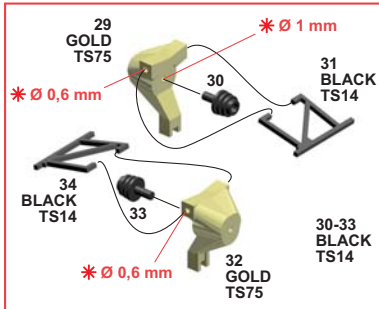

PART N° 151
STEEL WIRE
DIAMETER 0,4 mm

PART N° 159
STEEL WIRE
DIAM. 0,6 mm

PARTSN° 162-167
STEEL WIRE
DIAMETER 0,4 mm

**PARTS N° 184 - 185
STEEL WIRE
DIAMETER 0,6 mm**

PART. no. 196 - 197 - 198
GLUE AND STICK BEFORE PAINTING