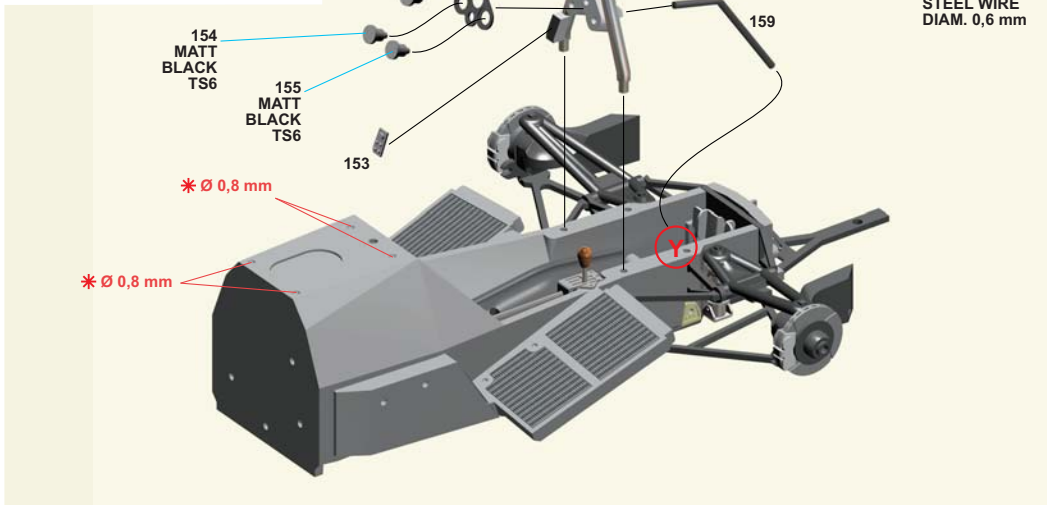

PART N° 151
STEEL WIRE
DIAMETER 0,4 mm

PART N° 159
STEEL WIRE
DIAM. 0,6 mm

PARTSN° 162-167
STEEL WIRE
DIAMETER 0,4 mm

**PARTS N° 184 - 185
STEEL WIRE
DIAMETER 0,6 mm**

PART. no. 196 - 197 - 198
GLUE AND STICK BEFORE PAINTING