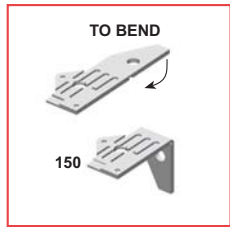

PART N° 151
STEEL WIRE
DIAMETER 0,4 mm

PART N° 159
STEEL WIRE
DIAM. 0,6 mm

PARTSN° 162-167
STEEL WIRE
DIAMETER 0,4 mm

**PARTS N° 184 - 185
STEEL WIRE
DIAMETER 0,6 mm**

PART. no. 196 - 197 - 198
GLUE AND STICK BEFORE PAINTING