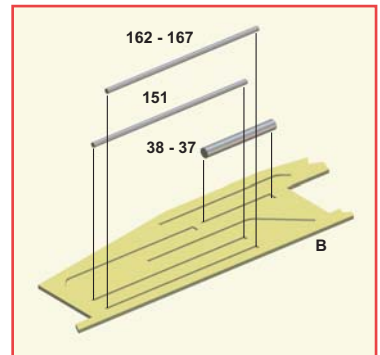

Photoetched - Fotoincisioni - Fotogeätzt - Photogravures - Fotograbado

TAMEO KITS srl
Via Valle, 111 - P.O. Box 61
17022 BORGIO VEREZZI SV ITALY
Tel. 39 019 - 615.250
Fax. 39 019 - 615.310

www.tameokits.com
sales@tameokits.com
technical@tameokits.com

Made in Italy. Collector 1/43 Scale Models. Not for sale to persons under 14 years of age. Dangerous if swallowed. Keep out of reach of children. Tameo Kits not held responsible for any damage or injury resulting from improper use of the product.

Made in Italy. Modèle pour collectionneurs échelle 1/43. Vente interdite aux enfants de moins de 14 ans. Dangereux si avalé. Conserver hors de la portée des enfants. Tameo Kits décline toute responsabilité dans le cas de dommages dérivants de l'usage non approprié du produit.

Hecho en Italia. Colección de modelos a escala 1/43. Prohibida la venta a menores de 14 años. No comestible. Mantener fuera del alcance de los niños. Tameo Kits no se hace responsable de los daños causados por el uso incorrecto de este producto.