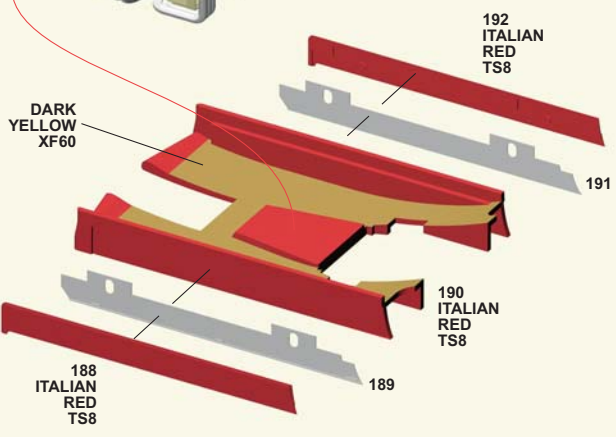

PART N° 151
STEEL WIRE
DIAMETER 0,4 mm

PART N° 159
STEEL WIRE
DIAM. 0,6 mm

PARTSN° 162-167
STEEL WIRE
DIAMETER 0,4 mm

**PARTS N° 184 - 185
STEEL WIRE
DIAMETER 0,6 mm**

PART. no. 196 - 197 - 198
GLUE AND STICK BEFORE PAINTING