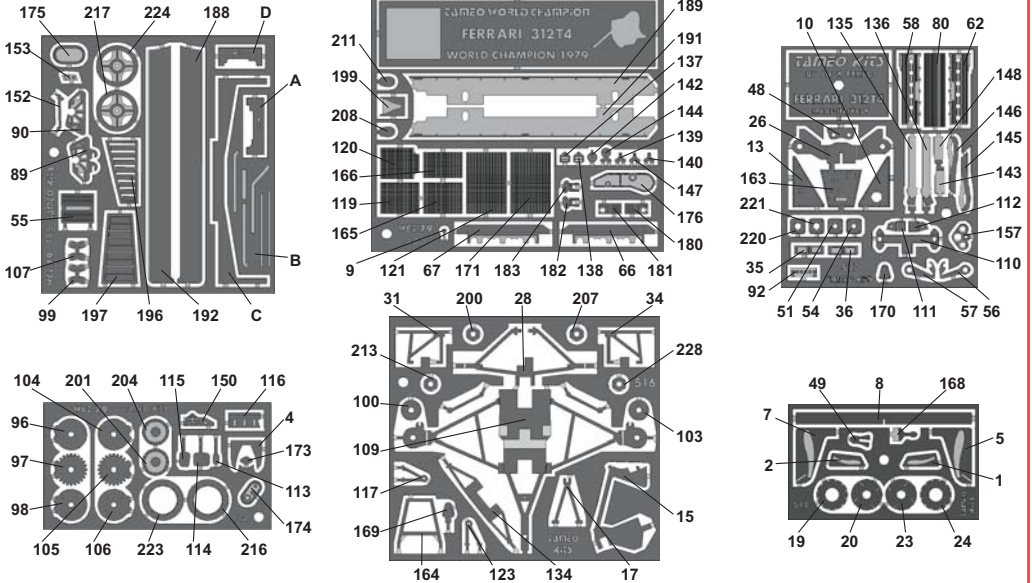

Photoetched - Fotoincisioni - Fotogeätzt - Photogravures - Fotograbado

TAMEO KITS srl
Via Valle, 111 - P.O. Box 61
17022 BORGIO VEREZZI SV ITALY
Tel. 39 019 - 615.250
Fax. 39 019 - 615.310

www.tameokits.com
sales@tameokits.com
technical@tameokits.com

Made in Italy. Collector 1/43 Scale Models. Not for sale to persons under 14 years of age. Dangerous if swallowed. Keep out of reach of children. Tameo Kits not held responsible for any damage or injury resulting from improper use of the product.

Made in Italy. Modèle pour collectionneurs échelle 1/43. Vente interdite aux enfants de moins de 14 ans. Dangereux si avalé. Conserver hors de la portée des enfants. Tameo Kits décline toute responsabilité dans le cas de dommages dérivants de l'usage non approprié du produit.

Hecho en Italia. Colección de modelos a escala 1/43. Prohibida la venta a menores de 14 años. No comestible. Mantener fuera del alcance de los niños. Tameo Kits no se hace responsable de los daños causados por el uso incorrecto de este producto.