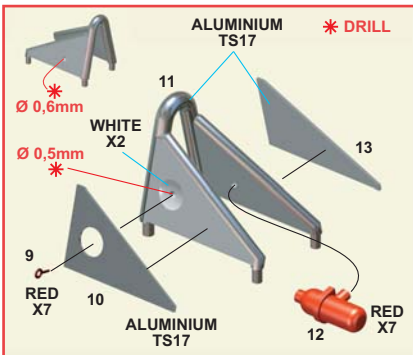

Photoetched - Fotoincisioni - Fotogeätzt - Photogravures - Fotograbado

TAMEO KITS srl
Via Valle, 111 - P.O. Box 61
17022 BORGIO VEREZZI SV ITALY
Tel. 39 019 - 615.250
Fax. 39 019 - 615.310

www.tameokits.com
sales@tameokits.com
technical@tameokits.com

Made in Italy. Collector 1/43 Scale Models. Not for sale to persons under 14 years of age. Dangerous if swallowed. Keep out of reach of children. Tameo Kits not held responsible for any damage or injury resulting from improper use of the product.

Made in Italy. Modèle pour collectionneurs échelle 1/43. Vente interdite aux enfants de moins de 14 ans. Dangereux si avalé. Conserver hors de la portée des enfants. Tameo Kits décline toute responsabilité dans le cas de dommages dérivants de l'usage non approprié du produit.

Hecho en Italia. Colección de modelos a escala 1/43. Prohibida la venta a menores de 14 años. No comestible. Mantener fuera del alcance de los niños. Tameo Kits no se hace responsable de los daños causados por el uso incorrecto de este producto.