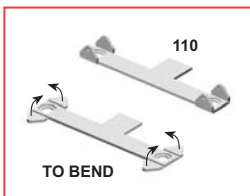

PART N° 151
STEEL WIRE
DIAMETER 0,4 mm

PART N° 159
STEEL WIRE
DIAM. 0,6 mm

PARTSN° 162-167
STEEL WIRE
DIAMETER 0,4 mm

**PARTS N° 184 - 185
STEEL WIRE
DIAMETER 0,6 mm**

PART. no. 196 - 197 - 198
GLUE AND STICK BEFORE PAINTING