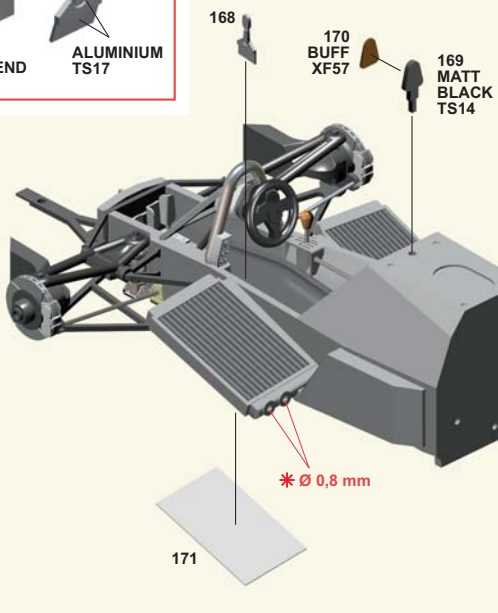

PART N° 151
STEEL WIRE
DIAMETER 0,4 mm

PART N° 159
STEEL WIRE
DIAM. 0,6 mm

PARTSN° 162-167
STEEL WIRE
DIAMETER 0,4 mm

**PARTS N° 184 - 185
STEEL WIRE
DIAMETER 0,6 mm**

PART. no. 196 - 197 - 198
GLUE AND STICK BEFORE PAINTING