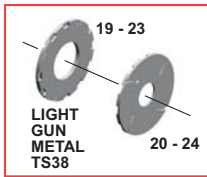

PART N° 151
STEEL WIRE
DIAMETER 0,4 mm

PART N° 159
STEEL WIRE
DIAM. 0,6 mm

PARTSN° 162-167
STEEL WIRE
DIAMETER 0,4 mm

**PARTS N° 184 - 185
STEEL WIRE
DIAMETER 0,6 mm**

PART. no. 196 - 197 - 198
GLUE AND STICK BEFORE PAINTING