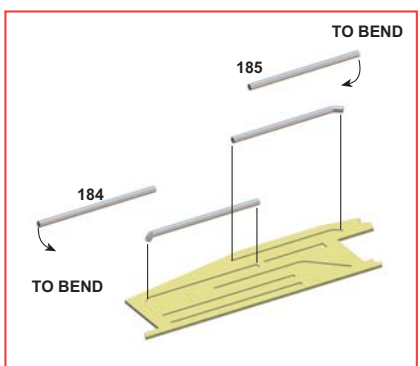

PART N° 151
STEEL WIRE
DIAMETER 0,4 mm

PART N° 159
STEEL WIRE
DIAM. 0,6 mm

PARTSN° 162-167
STEEL WIRE
DIAMETER 0,4 mm

**PARTS N° 184 - 185
STEEL WIRE
DIAMETER 0,6 mm**

PART. no. 196 - 197 - 198
GLUE AND STICK BEFORE PAINTING