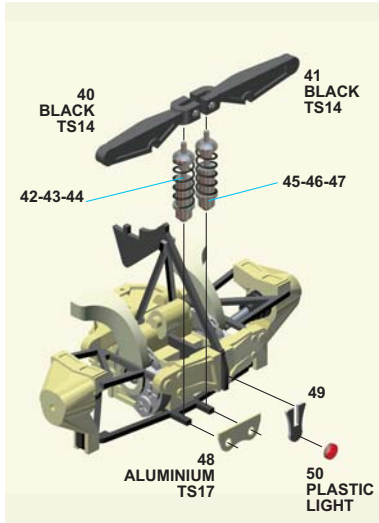

PART N° 151
STEEL WIRE
DIAMETER 0,4 mm

PART N° 159
STEEL WIRE
DIAM. 0,6 mm

PARTSN° 162-167
STEEL WIRE
DIAMETER 0,4 mm

**PARTS N° 184 - 185
STEEL WIRE
DIAMETER 0,6 mm**

PART. no. 196 - 197 - 198
GLUE AND STICK BEFORE PAINTING