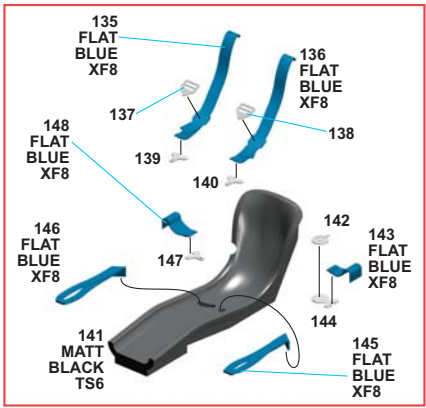

PART N° 151
STEEL WIRE
DIAMETER 0,4 mm