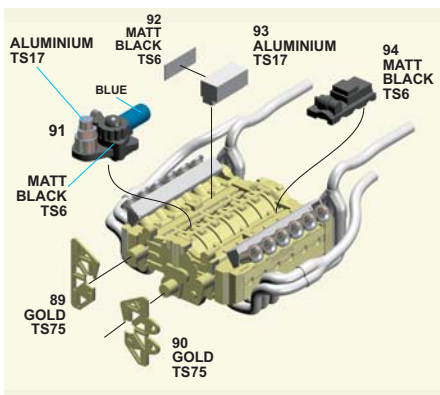

PART N° 151
STEEL WIRE
DIAMETER 0,4 mm

PART N° 159
STEEL WIRE
DIAM. 0,6 mm

PARTSN° 162-167
STEEL WIRE
DIAMETER 0,4 mm

**PARTS N° 184 - 185
STEEL WIRE
DIAMETER 0,6 mm**

PART. no. 196 - 197 - 198
GLUE AND STICK BEFORE PAINTING