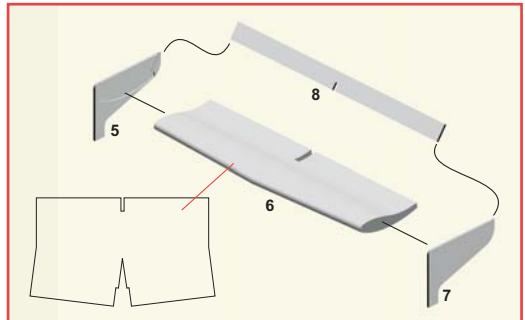

Photoetched - Fotoincisioni - Fotogeätzt - Photogravures - Fotograbado

TAMEO KITS srl
Via Valle, 111 - P.O. Box 61
17022 BORGIO VEREZZI SV ITALY
Tel. 39 019 - 615.250
Fax. 39 019 - 615.310

www.tameokits.com
sales@tameokits.com
technical@tameokits.com

Made in Italy. Collector 1/43 Scale Models. Not for sale to persons under 14 years of age. Dangerous if swallowed. Keep out of reach of children. Tameo Kits not held responsible for any damage or injury resulting from improper use of the product.

Made in Italy. Modèle pour collectionneurs échelle 1/43. Vente interdite aux enfants de moins de 14 ans. Dangereux si avalé. Conserver hors de la portée des enfants. Tameo Kits décline toute responsabilité dans le cas de dommages dérivants de l'usage non approprié du produit.

Hecho en Italia. Colección de modelos a escala 1/43. Prohibida la venta a menores de 14 años. No comestible. Mantener fuera del alcance de los niños. Tameo Kits no se hace responsable de los daños causados por el uso incorrecto de este producto.