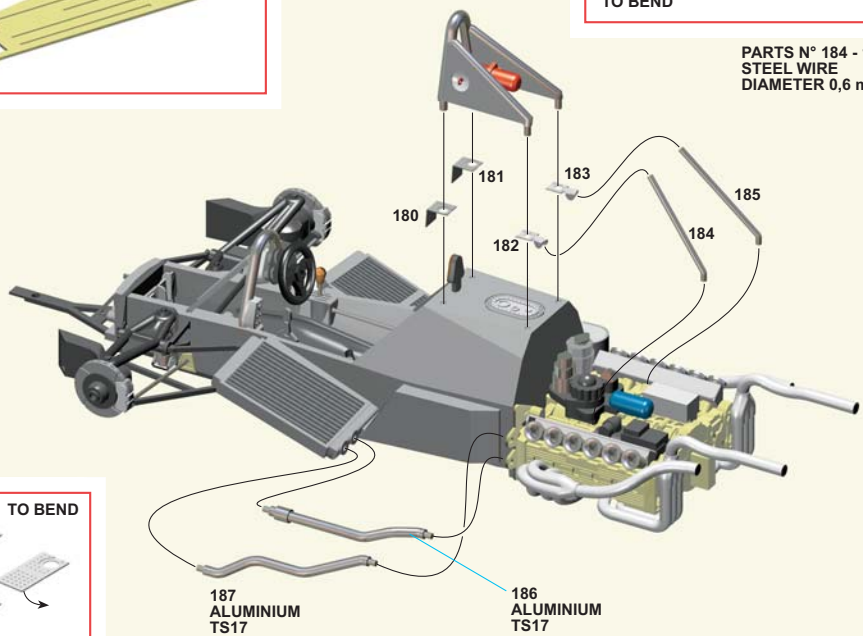

PART N° 151
STEEL WIRE
DIAMETER 0,4 mm

PART N° 159
STEEL WIRE
DIAM. 0,6 mm

PARTSN° 162-167
STEEL WIRE
DIAMETER 0,4 mm

**PARTS N° 184 - 185
STEEL WIRE
DIAMETER 0,6 mm**

PART. no. 196 - 197 - 198
GLUE AND STICK BEFORE PAINTING