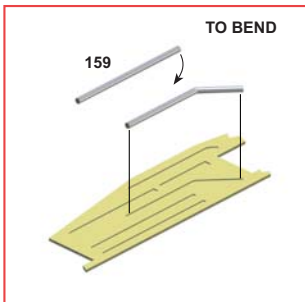

PART N° 151
STEEL WIRE
DIAMETER 0,4 mm

PART N° 159
STEEL WIRE
DIAM. 0,6 mm

PARTSN° 162-167
STEEL WIRE
DIAMETER 0,4 mm

**PARTS N° 184 - 185
STEEL WIRE
DIAMETER 0,6 mm**

PART. no. 196 - 197 - 198
GLUE AND STICK BEFORE PAINTING