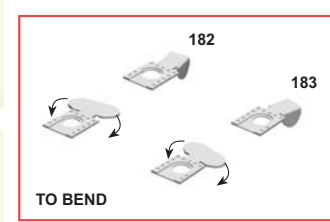

PART N° 151
STEEL WIRE
DIAMETER 0,4 mm

PART N° 159
STEEL WIRE
DIAM. 0,6 mm

PARTSN° 162-167
STEEL WIRE
DIAMETER 0,4 mm

**PARTS N° 184 - 185
STEEL WIRE
DIAMETER 0,6 mm**

PART. no. 196 - 197 - 198
GLUE AND STICK BEFORE PAINTING