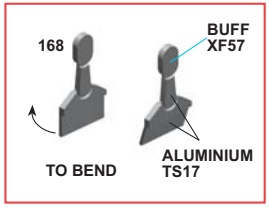

PART N° 151
STEEL WIRE
DIAMETER 0,4 mm

PART N° 159
STEEL WIRE
DIAM. 0,6 mm

PARTSN° 162-167
STEEL WIRE
DIAMETER 0,4 mm

**PARTS N° 184 - 185
STEEL WIRE
DIAMETER 0,6 mm**

PART. no. 196 - 197 - 198
GLUE AND STICK BEFORE PAINTING