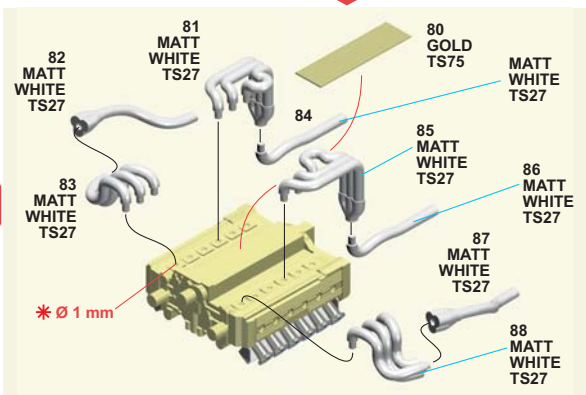

PART N° 151
STEEL WIRE
DIAMETER 0,4 mm

PART N° 159
STEEL WIRE
DIAM. 0,6 mm

PARTSN° 162-167
STEEL WIRE
DIAMETER 0,4 mm

**PARTS N° 184 - 185
STEEL WIRE
DIAMETER 0,6 mm**

PART. no. 196 - 197 - 198
GLUE AND STICK BEFORE PAINTING