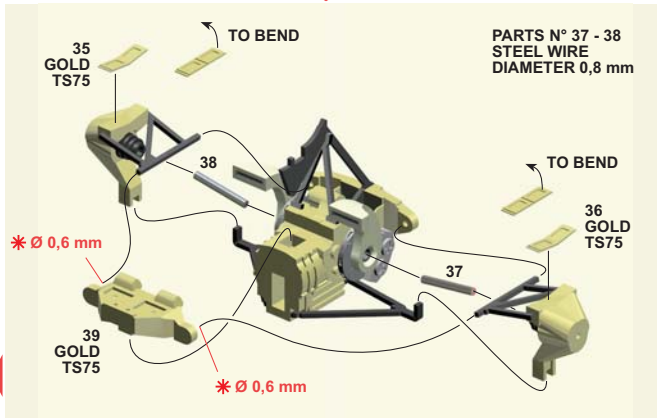

PART N° 151
STEEL WIRE
DIAMETER 0,4 mm

PART N° 159
STEEL WIRE
DIAM. 0,6 mm

PARTSN° 162-167
STEEL WIRE
DIAMETER 0,4 mm

**PARTS N° 184 - 185
STEEL WIRE
DIAMETER 0,6 mm**

PART. no. 196 - 197 - 198
GLUE AND STICK BEFORE PAINTING