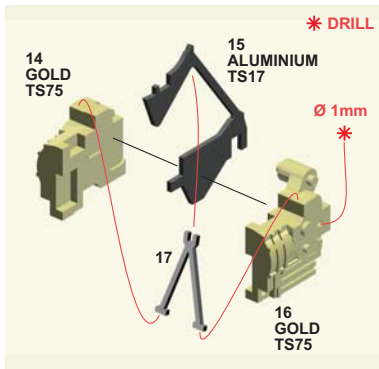

PART N° 151
STEEL WIRE
DIAMETER 0,4 mm

PART N° 159
STEEL WIRE
DIAM. 0,6 mm

PARTSN° 162-167
STEEL WIRE
DIAMETER 0,4 mm

**PARTS N° 184 - 185
STEEL WIRE
DIAMETER 0,6 mm**

PART. no. 196 - 197 - 198
GLUE AND STICK BEFORE PAINTING