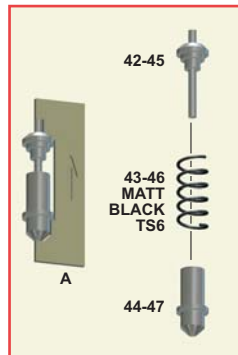

Photoetched - Fotoincisioni - Fotogeätzt - Photogravures - Fotograbado

TAMEO KITS srl
Via Valle, 111 - P.O. Box 61
17022 BORGIO VEREZZI SV ITALY
Tel. 39 019 - 615.250
Fax. 39 019 - 615.310

www.tameokits.com
sales@tameokits.com
technical@tameokits.com

Made in Italy. Collector 1/43 Scale Models. Not for sale to persons under 14 years of age. Dangerous if swallowed. Keep out of reach of children. Tameo Kits not held responsible for any damage or injury resulting from improper use of the product.

Made in Italy. Modèle pour collectionneurs échelle 1/43. Vente interdite aux enfants de moins de 14 ans. Dangereux si avalé. Conserver hors de la portée des enfants. Tameo Kits décline toute responsabilité dans le cas de dommages dérivants de l'usage non approprié du produit.

Hecho en Italia. Colección de modelos a escala 1/43. Prohibida la venta a menores de 14 años. No comestible. Mantener fuera del alcance de los niños. Tameo Kits no se hace responsable de los daños causados por el uso incorrecto de este producto.