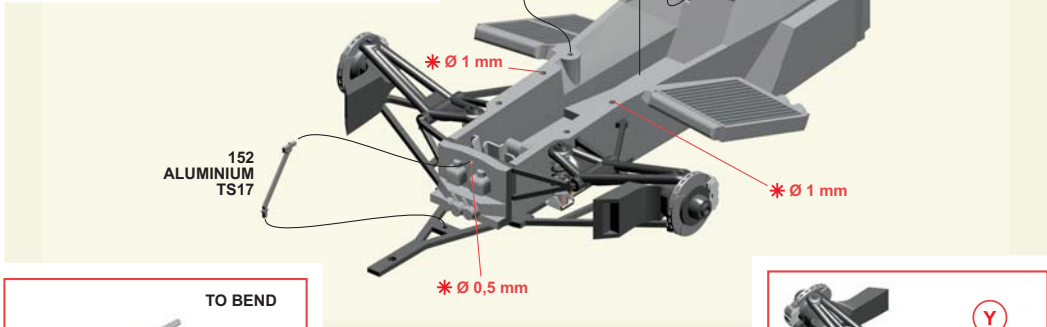

PART N° 151
STEEL WIRE
DIAMETER 0,4 mm

PART N° 159
STEEL WIRE
DIAM. 0,6 mm