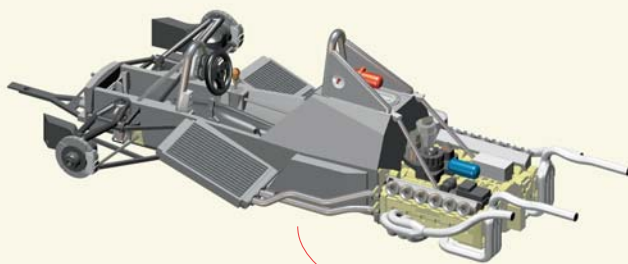

PART N° 151
STEEL WIRE
DIAMETER 0,4 mm

PART N° 159
STEEL WIRE
DIAM. 0,6 mm

PARTSN° 162-167
STEEL WIRE
DIAMETER 0,4 mm

**PARTS N° 184 - 185
STEEL WIRE
DIAMETER 0,6 mm**

PART. no. 196 - 197 - 198
GLUE AND STICK BEFORE PAINTING