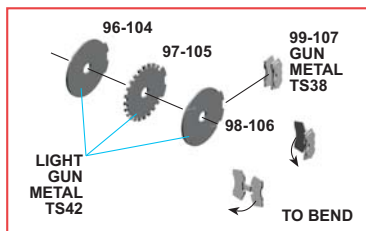

PART N° 151
STEEL WIRE
DIAMETER 0,4 mm

PART N° 159
STEEL WIRE
DIAM. 0,6 mm

PARTSN° 162-167
STEEL WIRE
DIAMETER 0,4 mm

**PARTS N° 184 - 185
STEEL WIRE
DIAMETER 0,6 mm**

PART. no. 196 - 197 - 198
GLUE AND STICK BEFORE PAINTING