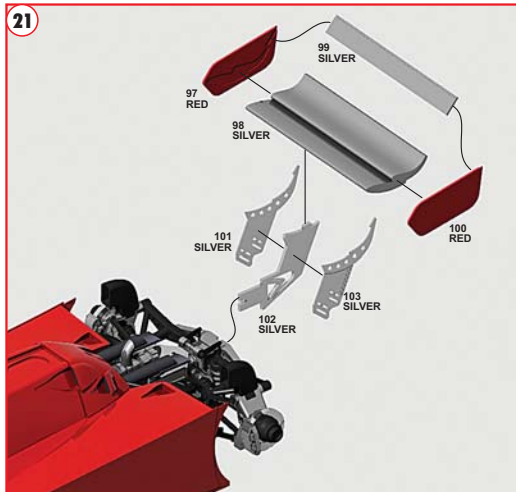

PARTS N.72  
STEEL WIRE Ø 0.6 mm  
LENGTH 11.6mm

18

**19****20****21****22****23**

**24****25****26**