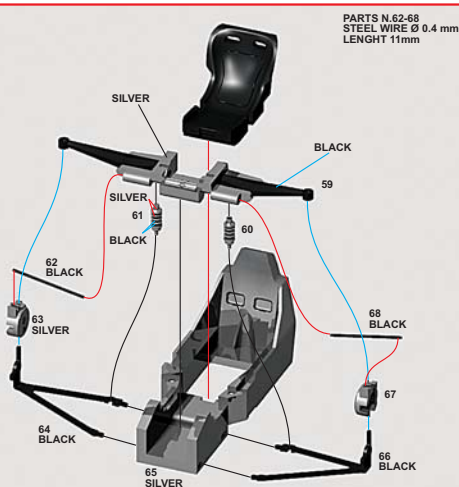

13

14

15

16

17

PARTS N.72
STEEL WIRE Ø 0.6 mm
LENGTH 11.6mm

18