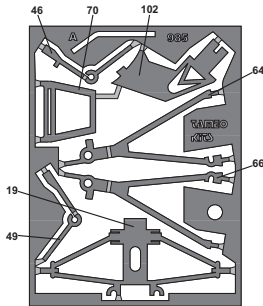

Colour conversion - Conversione colori - Farbumwandlung Conversion de couleurs - Colores convensionados

WOOD LEGNO HOLZ SABLE MADERA TAMIYA XF10	SEMI GLOSS BLACK NERO SEMI LUCIDO SEIDENMATT SCHWARZ NOIR SEMI BRILLANT NEGRO SEMIBRILLANTE TAMIYA X18	SILVER ARGENTO SILBER ARGENT PLATA TAMIYA TS30	BLACK NERO SCHWARZ NOIR NEGRO TAMIYA TS14	GUN METAL GRIGIO FUCILE GUN METAL GRIS FUSIL GRIS FUSIL TAMIYA TS38	ALUMINIUM ALLUMINIO ALUMINIUM ALUMINIUM ALUMINIO TAMIYA TS17	YELLOW GIALLO GELB JAUNE AMARILLO TAMIYA TS16	FLAT RED ROSSO OPACO MATT ROT ROUGE OPAQUE ROJO MATE TAMIYA XF7	GOLD ORO GOLD OR ORO TAMIYA X12

Photoetcheds - Fotoincisioni - Fotogeätzt Photogravures - Fotograbado

Do not use
Non usare
Nicht benutzen
Ne pas employer
No usar

○ Spare parts
Pezzi di ricambio
Pièces de rechange
Ersatzteile
Piezas de repuesto

TAMEO KITS srl

Via Valle, 111 - P.O. Box 61
17022 BORGIO VEREZZI SV ITALY
Tel. 39 019 - 615.250
Fax. 39 019 - 615.310

website www.tameokits.com
e-mail sales@tameokits.com
e-mail technical@tameokits.com

Made in Italy. Collector 1/43 Scale Models. Not for sale to persons under 14 years of age. Dangerous if swallowed. Keep out of reach of children. Tameo Kits not held responsible for any damage or injury resulting from improper use of the product.

Hecho en Italia. Coleccion de modelos a escala 1/43. Prohibida la venta a menores de 14 años. No comestible. Mantener fuera del alcance de los niños. Tameo Kits no se hace responsable de los daños causados por el uso incorrecto de este producto.