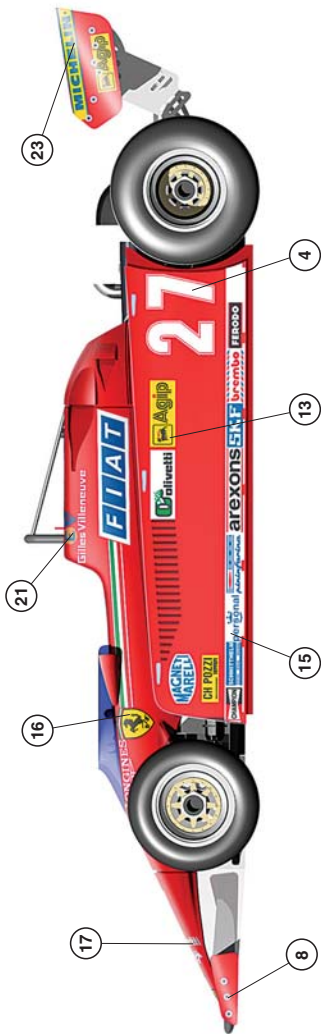

TMK 391

**FERRARI 126 CK
Monaco G.P. 1981
Gilles Villeneuve - Didier Pironi**
www.tameokits.com

27 - G. Villeneuve

1st

28 - D. Pironi

4th