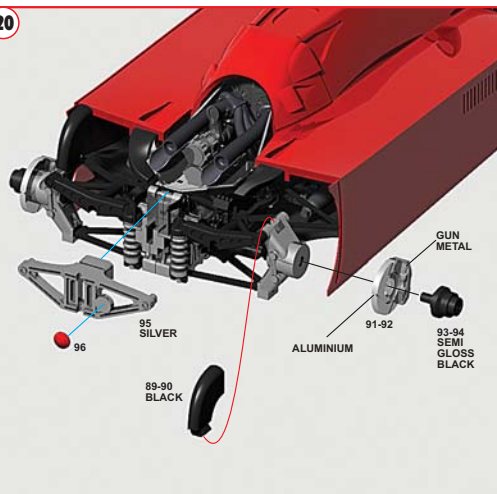

PARTS N.72  
STEEL WIRE Ø 0.6 mm  
LENGTH 11.6mm

18

**19****20****21****22****23**

**24****25****26**