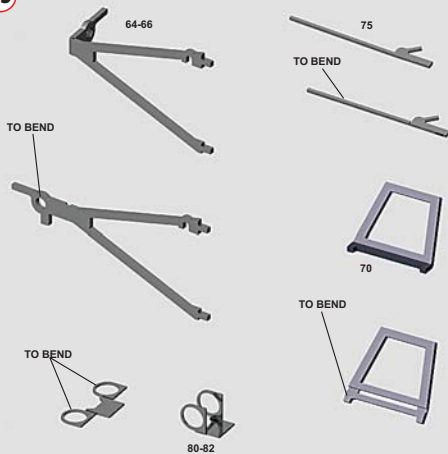

13

14

15

16

17

PARTS N.72
STEEL WIRE Ø 0.6 mm
LENGTH 11.6mm

18