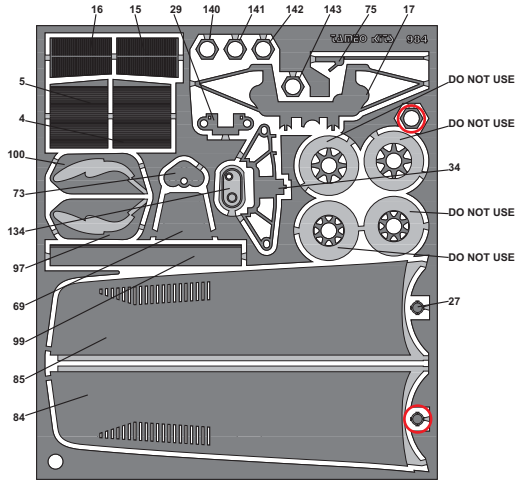

Colour conversion - Conversione colori - Farbumwandlung Conversion de couleurs - Colores convensionados

WOOD LEGNO HOLZ SABLE MADERA TAMIYA XF10	SEMI GLOSS BLACK NERO SEMI LUCIDO SEIDENMATT SCHWARZ NOIR SEMI BRILLANT NEGRO SEMIBRILLANTE TAMIYA X18	SILVER ARGENTO SILBER ARGENT PLATA TAMIYA TS30	BLACK NERO SCHWARZ NOIR NEGRO TAMIYA TS14	GUN METAL GRIGIO FUCILE GUN METAL GRIS FUSIL GRIS FUSIL TAMIYA TS38	ALUMINIUM ALLUMINIO ALUMINIUM ALUMINIUM ALUMINIO TAMIYA TS17	YELLOW GIALLO GELB JAUNE AMARILLO TAMIYA TS16	FLAT RED ROSSO OPACO MATT ROT ROUGE OPAQUE ROJO MATE TAMIYA XF7	GOLD ORO GOLD OR ORO TAMIYA X12

Photoetcheds - Fotoincisioni - Fotogeätzt Photogravures - Fotograbado

Do not use
Non usare
Nicht benutzen
Ne pas employer
No usar

○ Spare parts
Pezzi di ricambio
Pièces de rechange
Ersatzteile
Piezas de repuesto

TAMEO KITS srl

Via Valle, 111 - P.O. Box 61
17022 BORGIO VEREZZI SV ITALY
Tel. 39 019 - 615.250
Fax. 39 019 - 615.310

website www.tameokits.com
e-mail sales@tameokits.com
e-mail technical@tameokits.com

Made in Italy. Collector 1/43 Scale Models. Not for sale to persons under 14 years of age. Dangerous if swallowed. Keep out of reach of children. Tameo Kits not held responsible for any damage or injury resulting from improper use of the product.

Hecho en Italia. Coleccion de modelos a escala 1/43. Prohibida la venta a menores de 14 años. No comestible. Mantener fuera del alcance de los niños. Tameo Kits no se hace responsable de los daños causados por el uso incorrecto de este producto.