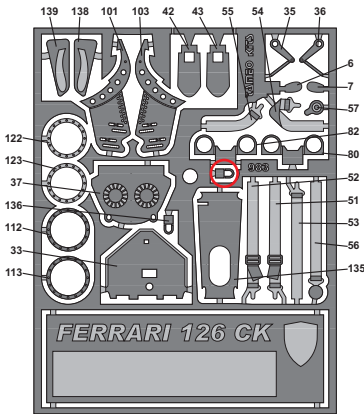

Colour conversion - Conversione colori - Farbumwandlung Conversion de couleurs - Colores convensionados

WOOD LEGNO HOLZ SABLE MADERA TAMIYA XF10	SEMI GLOSS BLACK NERO SEMI LUCIDO SEIDENMATT SCHWARZ NOIR SEMI BRILLANT NEGRO SEMIBRILLANTE TAMIYA X18	SILVER ARGENTO SILBER ARGENT PLATA TAMIYA TS30	BLACK NERO SCHWARZ NOIR NEGRO TAMIYA TS14	GUN METAL GRIGIO FUCILE GUN METAL GRIS FUSIL GRIS FUSIL TAMIYA TS38	ALUMINIUM ALLUMINIO ALUMINIUM ALUMINIUM ALUMINIO TAMIYA TS17	YELLOW GIALLO GELB JAUNE AMARILLO TAMIYA TS16	FLAT RED ROSSO OPACO MATT ROT ROUGE OPAQUE ROJO MATE TAMIYA XF7	GOLD ORO GOLD OR ORO TAMIYA X12

Photoetcheds - Fotoincisioni - Fotogeätzt Photogravures - Fotograbado

Do not use
Non usare
Nicht benutzen
Ne pas employer
No usar

○ Spare parts
Pezzi di ricambio
Pièces de rechange
Ersatzteile
Piezas de repuesto

TAMEO KITS srl

Via Valle, 111 - P.O. Box 61
17022 BORGIO VEREZZI SV ITALY
Tel. 39 019 - 615.250
Fax. 39 019 - 615.310

website www.tameokits.com
e-mail sales@tameokits.com
e-mail technical@tameokits.com

Made in Italy. Collector 1/43 Scale Models. Not for sale to persons under 14 years of age. Dangerous if swallowed. Keep out of reach of children. Tameo Kits not held responsible for any damage or injury resulting from improper use of the product.

Hecho en Italia. Coleccion de modelos a escala 1/43. Prohibida la venta a menores de 14 años. No comestible. Mantener fuera del alcance de los niños. Tameo Kits no se hace responsable de los daños causados por el uso incorrecto de este producto.