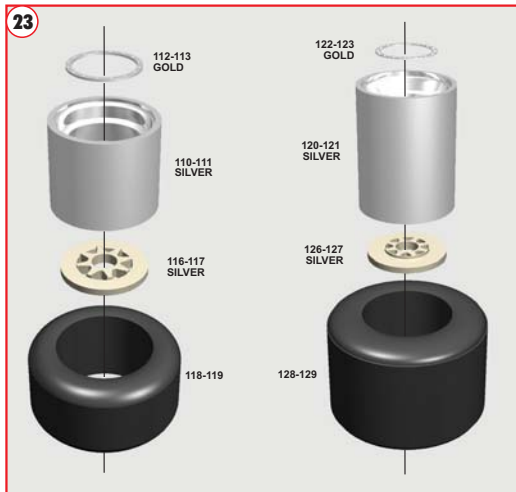

PARTS N.72  
STEEL WIRE Ø 0.6 mm  
LENGTH 11.6mm

18

**19****20****21****22****23**

**24****25****26**