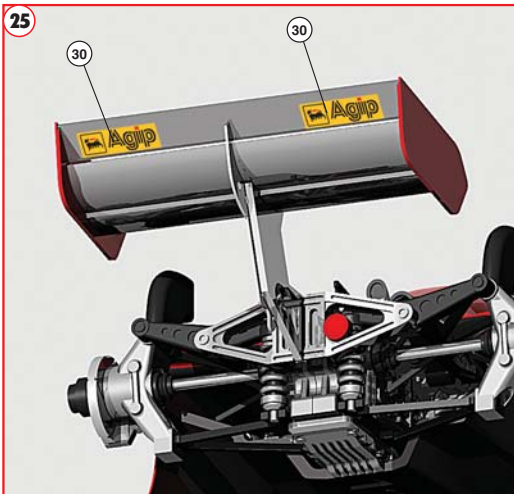

PARTS N.72  
STEEL WIRE Ø 0.6 mm  
LENGTH 11.6mm

18

**19****20****21****22****23**

**24****25****26**