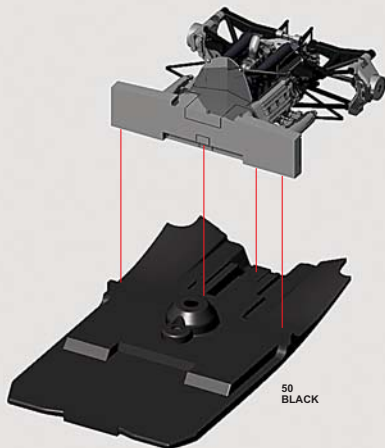

13

14

15

16

17

PARTS N.72
STEEL WIRE Ø 0.6 mm
LENGTH 11.6mm

18