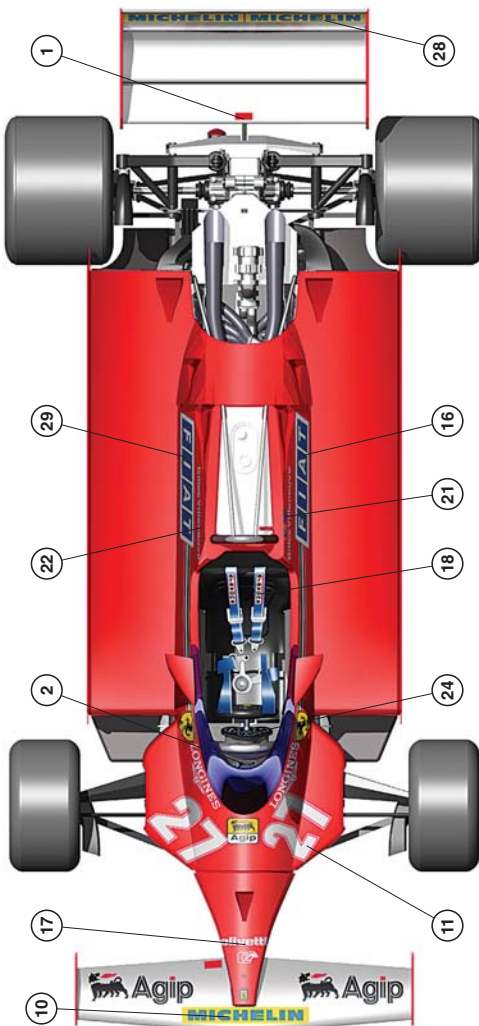

TMK 391

**FERRARI 126 CK
Monaco G.P. 1981
Gilles Villeneuve - Didier Pironi**
www.tameokits.com

27 - G. Villeneuve

1st

28 - D. Pironi

4th