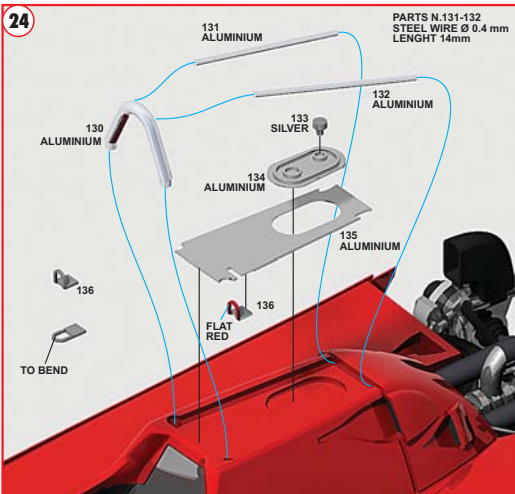

13

14

15

16

17

\*  
use profile "A" on photoetched 985  
usare il profilo "A" sulla fotoincisione 985  
verwenden sie profile "A" ueber fotogatzzt 985  
employez leEpassépól "A" Esur la photogravures 985  
utilice elEcontorno "A" sobre el fotograbado 985

PARTS N.72  
STEEL WIRE Ø 0.6 mm  
LENGTH 11.6mm

18

**19****20****21****22****23**

**24****25****26**