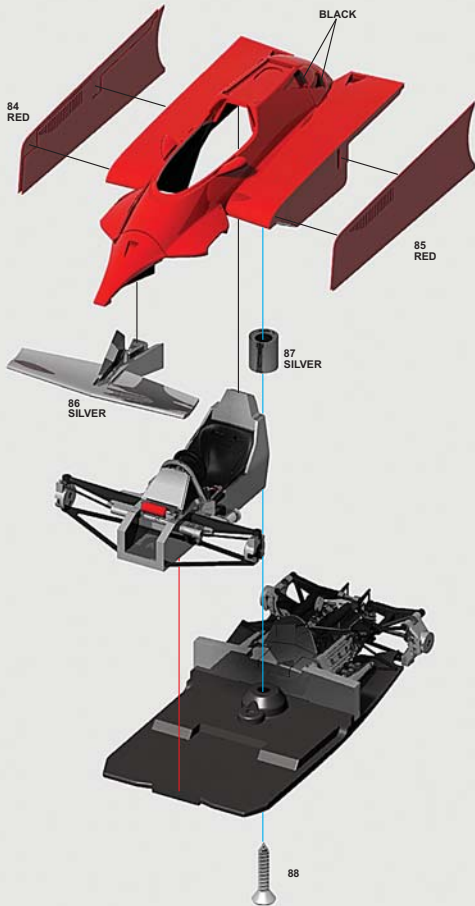

13

14

15

16

17

\*  
use profile "A" on photoetched 985  
usare il profilo "A" sulla fotoincisione 985  
verwenden sie profile "A" ueber fotogatzzt 985  
employez leEpassépól "A" Esur la photogravures 985  
utilice elEcontorno "A" sobre el fotograbado 985

PARTS N.72  
STEEL WIRE Ø 0.6 mm  
LENGTH 11.6mm

18

**19****20****21****22****23**

**24****25****26**