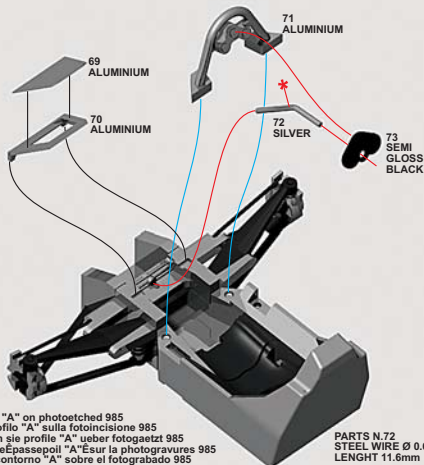

13

14

15

16

17

PARTS N.72
STEEL WIRE Ø 0.6 mm
LENGTH 11.6mm

18