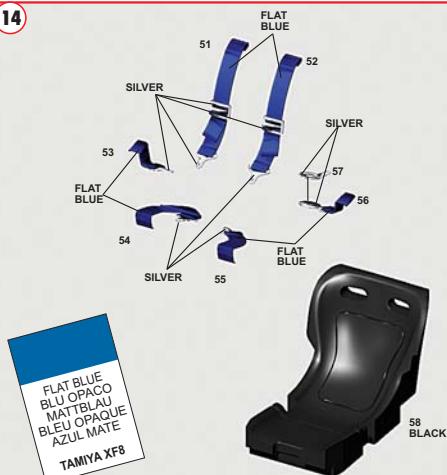

13

14

15

16

17

PARTS N.72
STEEL WIRE Ø 0.6 mm
LENGTH 11.6mm

18