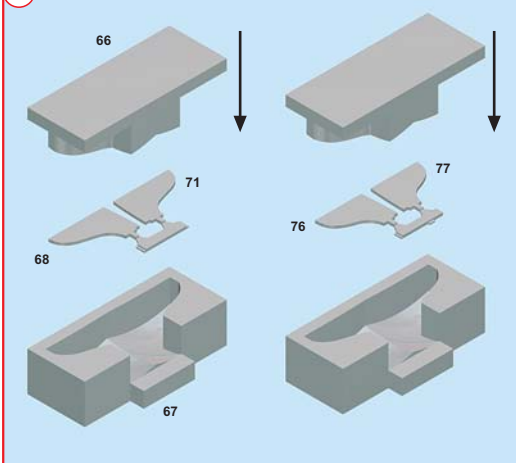

Hecho en Italia. Colección de modelos a escala 1/43. Prohibida la venta a menores de 14 años. No comestible. Mantener fuera del alcance e de los niños. Tameo Kits no se hace responsable de los daños causados por el uso incorrecto de este producto.

**11** PARTS N.61  
NYLON WIRE  
LENGHT 6mm

**12**

**13**

**14**

**15**

**16**