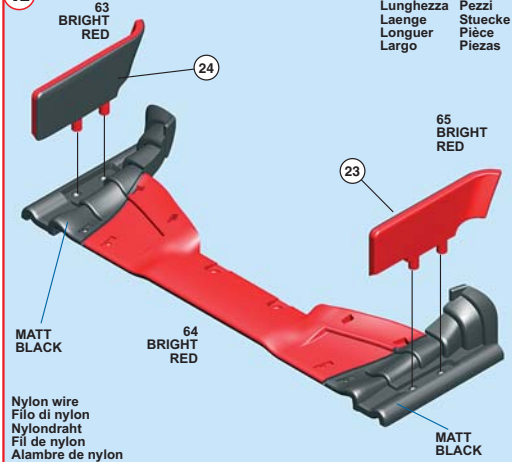

Hecho en Italia. Colección de modelos a escala 1/43. Prohibida la venta a menores de 14 años. No comestible. Mantener fuera del alcance e de los niños. Tameo Kits no se hace responsable de los daños causados por el uso incorrecto de este producto.

**11** PARTS N.61  
NYLON WIRE  
LENGHT 6mm

**12**

**13**

**14**

**15**

**16**