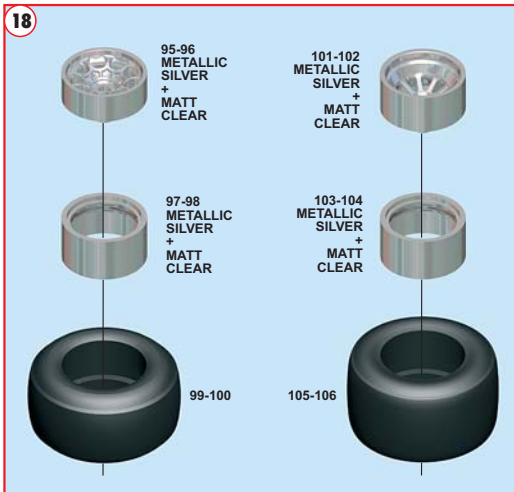

**11** PARTS N.61  
NYLON WIRE  
LENGHT 6mm

**12**

**13**

**14**

**15**

**16**