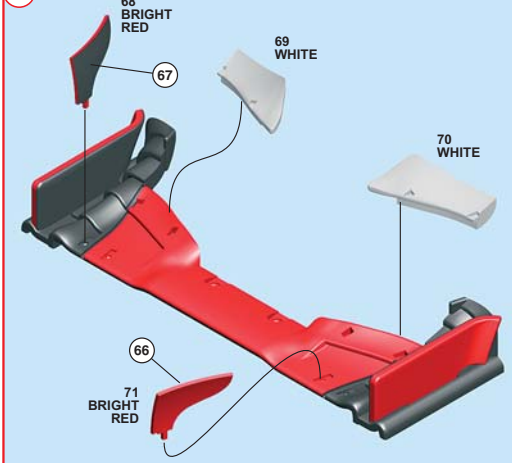

**11** PARTS N.61  
NYLON WIRE  
LENGHT 6mm

**12**

**13**

**14**

**15**

**16**