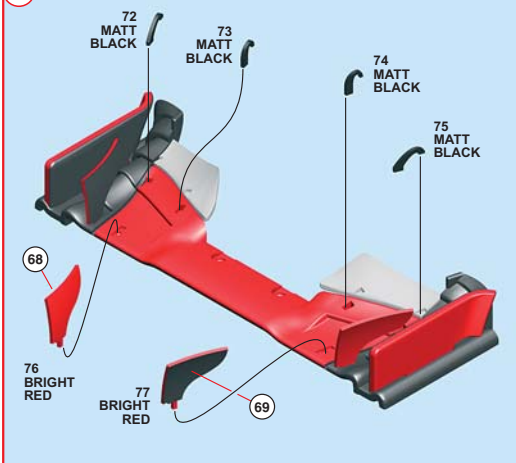

**11** PARTS N.61  
NYLON WIRE  
LENGHT 6mm

**12**

**13**

**14**

**15**

**16**