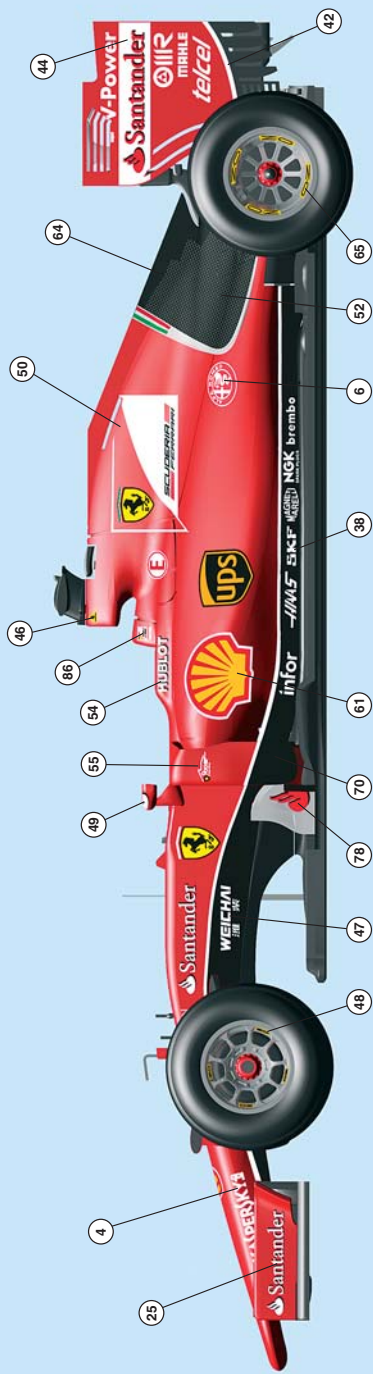

**11** PARTS N.61  
NYLON WIRE  
LENGHT 6mm

**12**

**13**

**14**

**15**

**16**

# TMK 433 FERRARI SF15-T G.P. BELGIO 2015

5 - S. Vettel 12th

7 - K. Raikkonen 7th