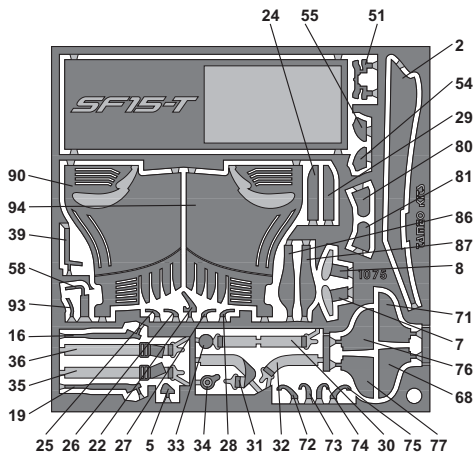

Colour conversion - Conversione colori - Farbenumwandlung Conversion de couleurs - Colores convensionados

  SILVER ARGENTO SILBER ARGENT PLATA TAMIYA X11	 BRIGHT RED ROSSO VIVO HELLES ROT ROUGE VIF ROJO VIVAZ TAMIYA TS49	 METALLIC SILVER ARGENTO METALLIZZATO METALLISERT SILBER ARGENT METALISE PLATA METALIZADA TAMIYA TS83	 MATT RED ROSSO OPACO MATROT ROUGE OPACUE ROJO OPACO TAMIYA X-7	 WHITE BIANCO WEISS BLANC BLANCO TAMIYA TS26	 MATT BLACK NERO OPACO MATTSCHWARZ NOIRE OPAQUE NEGRO OPACO TAMIYA TS6	 MATT CLEAR TRASPARENTE OPALCO DUNSTIGLAR LACKEREN TRASPARENT OPACQUE TRASPARENTE MATE TAMIYA X-21	 TRANSPARENT RED ROSSO TRASPARENTE TRANSPARENT ROT ROUGE TRASPARENT ROJO TRASPARENTE TAMIYA TS73	 TRANSPARENT BLUE BLU TRASPARENTE TRANSPARENT BLAU BLEU TRASPARENT AZUL TRASPARENTE TAMIYA TS72

Photoetched - Fotoincisioni - Fotogeaetzt Photogravures - Fotograbado

TAMEO KITS
scale racing car models

TAMEO KITS srl

Via Valle, 111 - P.O. Box 61
17022 BORGIO VEREZZI SV ITALY
Tel. 39 019 - 615.250 Fax. 39 019 - 615.310

website www.tameokits.com
e-mail sales@tameokits.com
e-mail technical@tameokits.com

Ferrari
OFFICIAL LICENSED PRODUCT