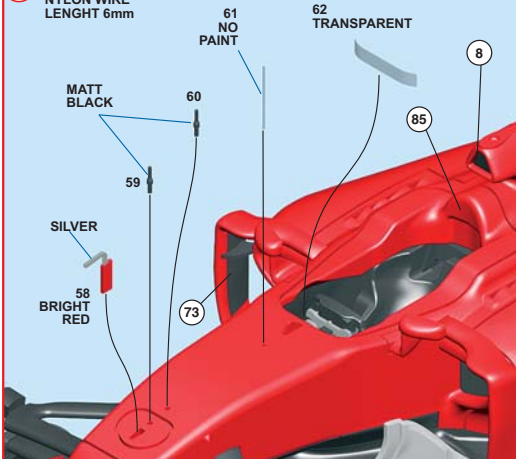

**11** PARTS N.61  
NYLON WIRE  
LENGHT 6mm

**12**

**13**

**14**

**15**

**16**