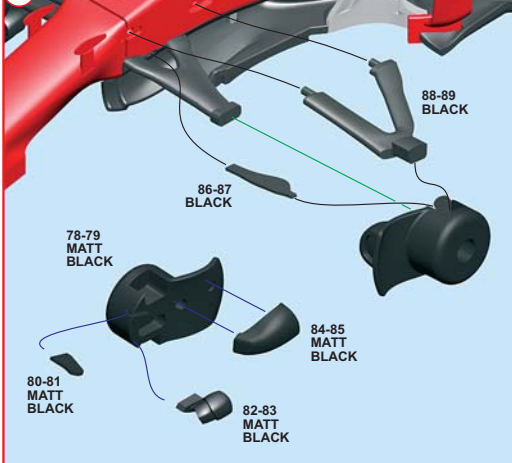

**11** PARTS N.61  
NYLON WIRE  
LENGHT 6mm

**12**

**13**

**14**

**15**

**16**