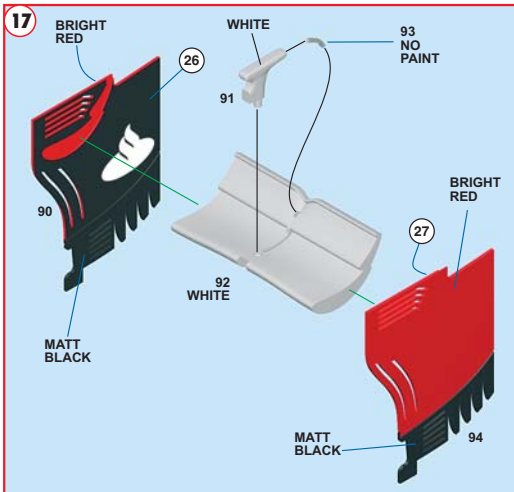

**11** PARTS N.61  
NYLON WIRE  
LENGHT 6mm

**12**

**13**

**14**

**15**

**16**