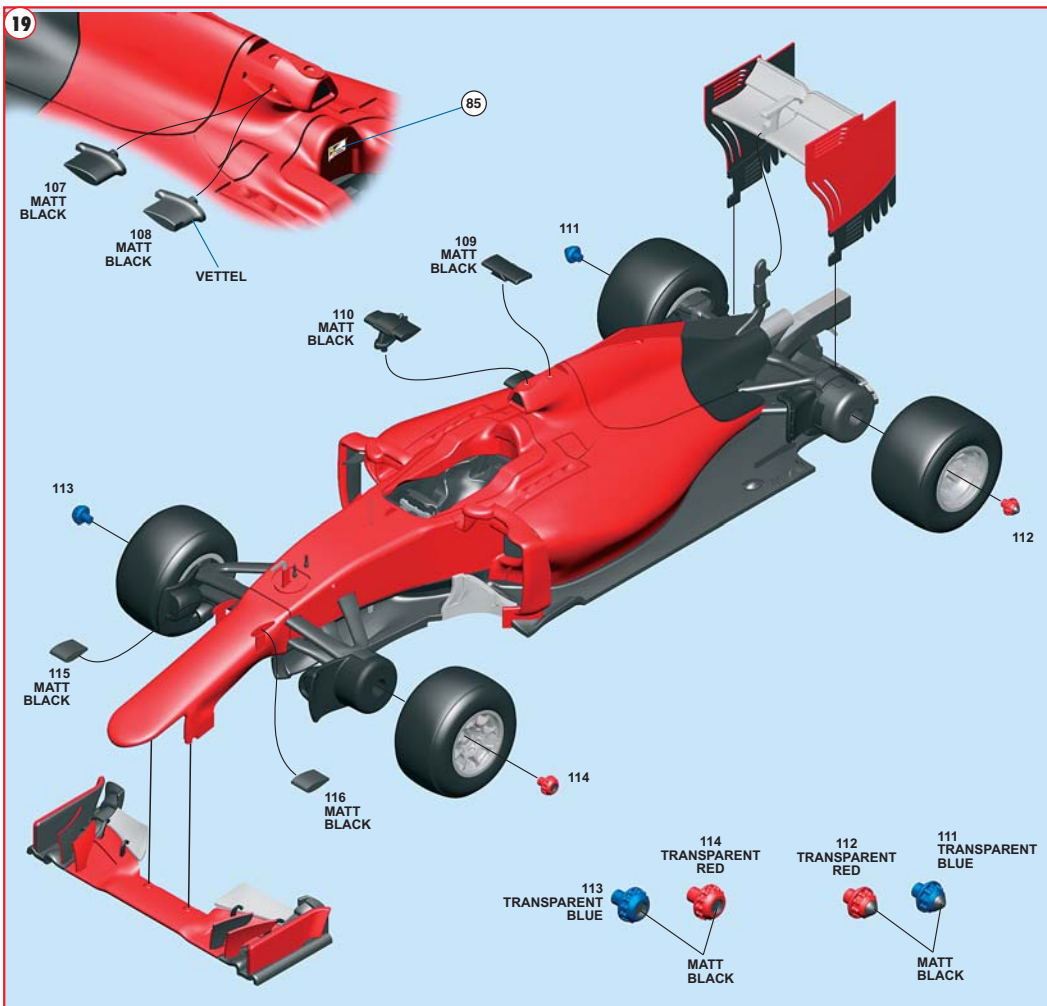

**11** PARTS N.61  
NYLON WIRE  
LENGHT 6mm

**12**

**13**

**14**

**15**

**16**