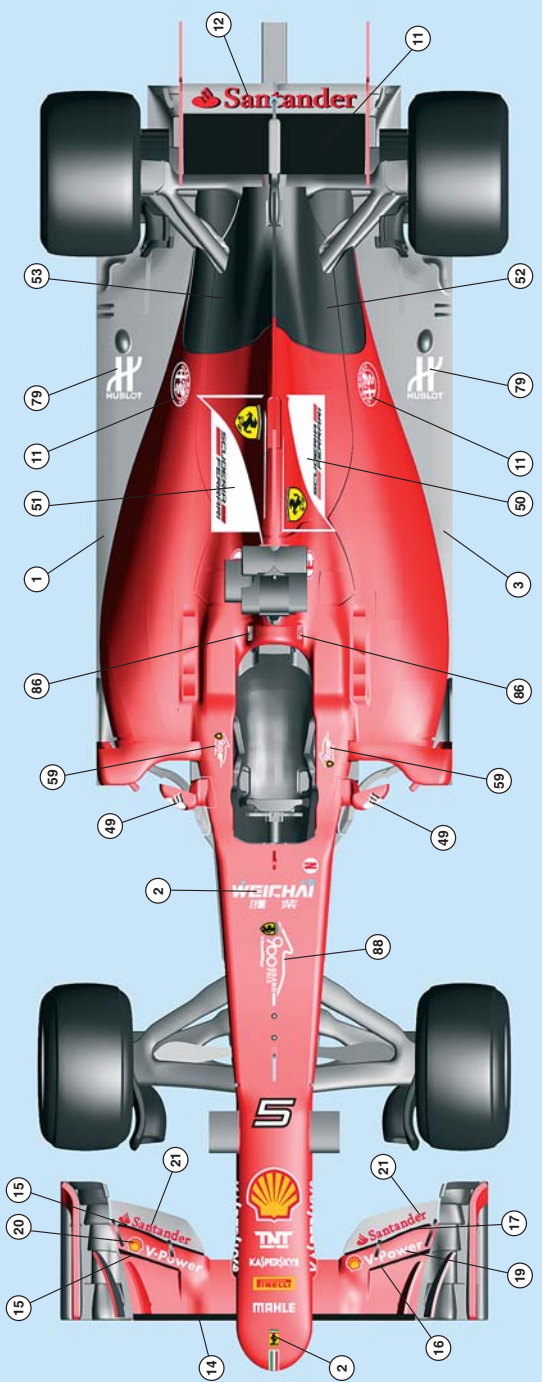

**11** PARTS N.61  
NYLON WIRE  
LENGHT 6mm

**12**

**13**

**14**

**15**

**16**

# TMK 433 FERRARI SF15-T G.P. BELGIO 2015

5 - S. Vettel 12th

7 - K. Raikkonen 7th