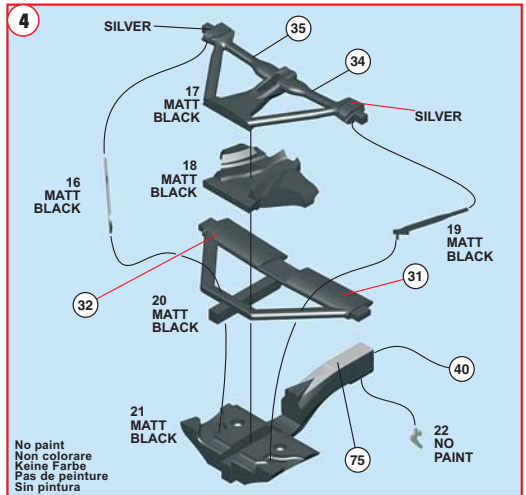

**11** PARTS N.61  
NYLON WIRE  
LENGHT 6mm

**12**

**13**

**14**

**15**

**16**