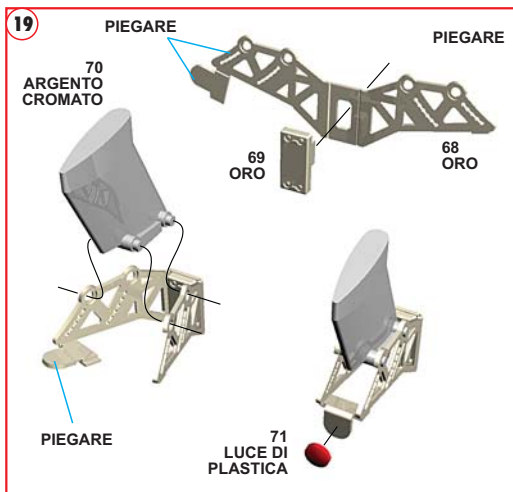

Fotoincisioni - Photoetched - Fotogeaztzt Photogravures - Fotograbado

1

1
ROSSO ITALIANO

2
ARGENTO METALLIZZATO

21

ORO

3
ARGENTO METALLIZZATO

4
NON COLORARE

TAGLIARE LUNGO LA LINEA ROSSA

FERRARI 312T2 - G.P. OLANDA 1977

11 - N. Lauda Winner

12 - C. Reutemann 6th

TAMEO KITS srl

Via Valle, 111 - P.O. Box 61
17022 BORGIO VEREZZI SV ITALY
Tel. 39 019 - 615.250
Fax. 39 019 - 615.310