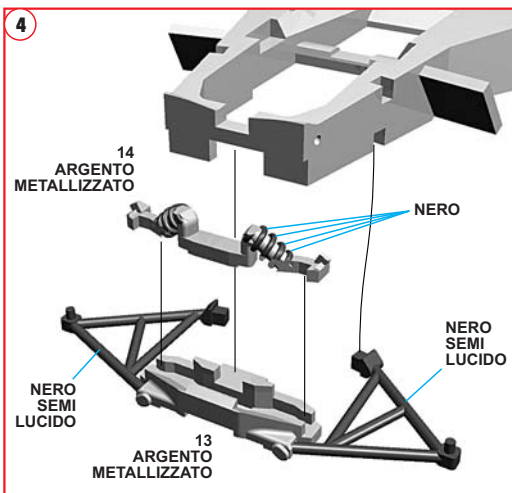

Fotoincisioni - Photoetched - Fotogeaztzt Photogravures - Fotograbado

1

1
ROSSO ITALIANO

2
ARGENTO METALLIZZATO

21

ORO

3
ARGENTO METALLIZZATO

4
NON COLORARE

TAGLIARE LUNGO LA LINEA ROSSA

FERRARI 312T2 - G.P. OLANDA 1977

11 - N. Lauda Winner

12 - C. Reutemann 6th

TAMEO KITS srl

Via Valle, 111 - P.O. Box 61
17022 BORGIO VEREZZI SV ITALY
Tel. 39 019 - 615.250
Fax. 39 019 - 615.310