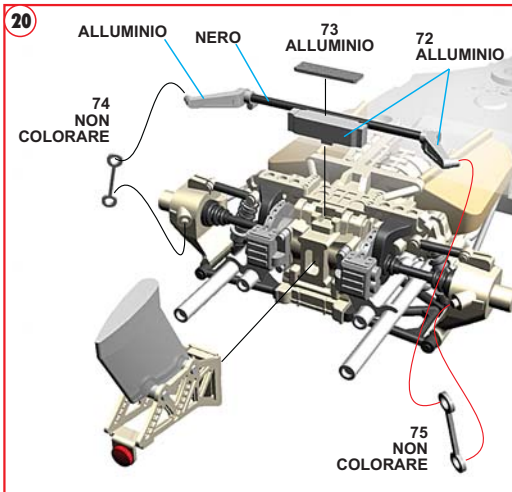

TMK 436
FERRARI 312T2
G.P. OLANDA 1977
Niki Lauda - Carlos Reutemann
www.tameokits.com

26

**Parti in metallo - Metal parts - Metallteilen
Pièces métalliques - Parte de metal**

TAGLIARE LUNGO LA LINEA ROSSA
CUT ALONG THE RED LINE
AUF DER ROTEN LINIE GESCHNITTEN
COUPER SUR LA LIGNE ROUGE
CORTAR SOBRA LA LINEA ROJA

Fotoincisioni - Photoetched - Fotogeaztzt Photogravures - Fotograbado

1

1
ROSSO ITALIANO

2
ARGENTO METALLIZZATO

21

ORO

3
ARGENTO METALLIZZATO

4
NON COLORARE

TAGLIARE LUNGO LA LINEA ROSSA

FERRARI 312T2 - G.P. OLANDA 1977

11 - N. Lauda Winner

12 - C. Reutemann 6th

TAMEO KITS srl

Via Valle, 111 - P.O. Box 61
17022 BORGIO VEREZZI SV ITALY
Tel. 39 019 - 615.250
Fax. 39 019 - 615.310