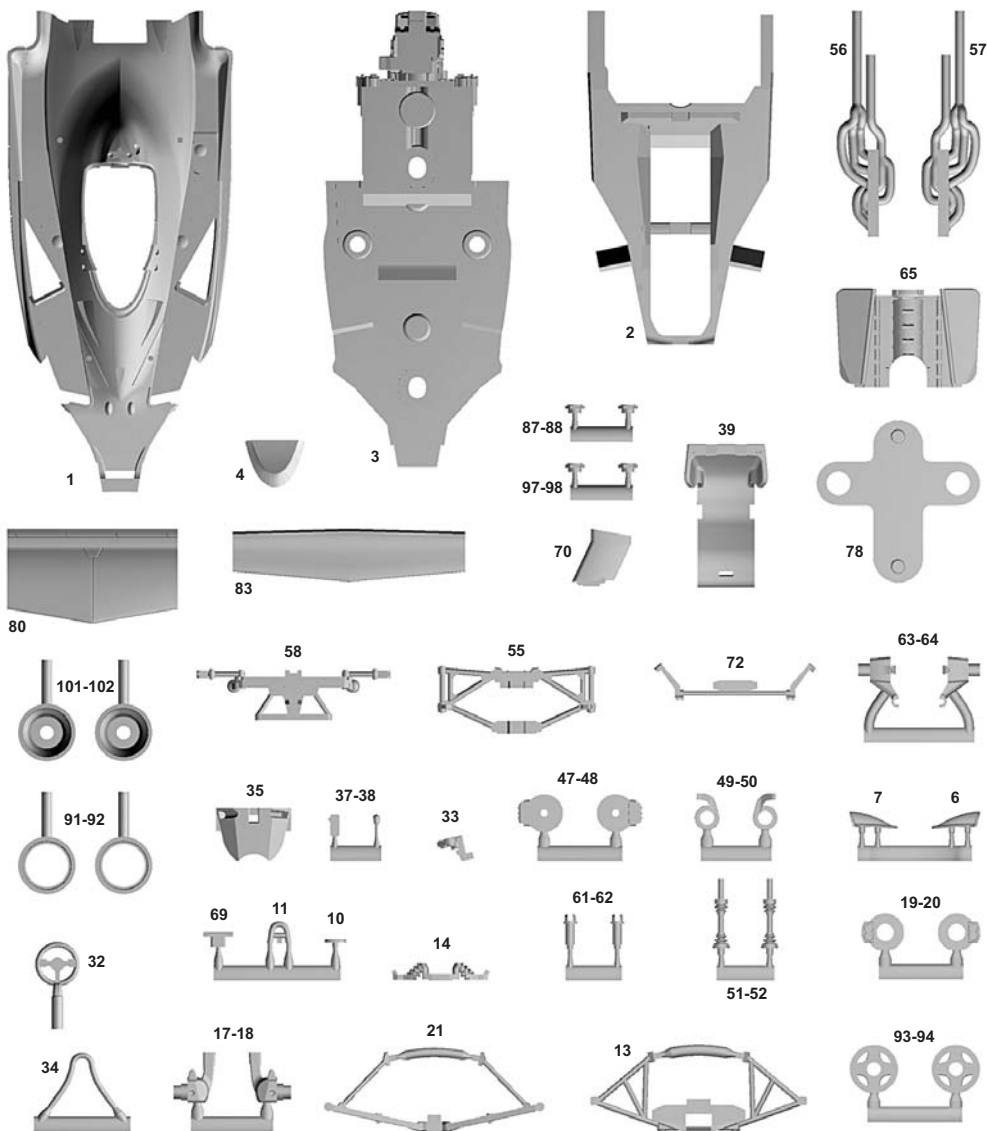

TMK 436
FERRARI 312T2
G.P. OLANDA 1977
Niki Lauda - Carlos Reutemann
www.tameokits.com

26

**Parti in metallo - Metal parts - Metallteilen
Pièces métalliques - Parte de metal**

TAGLIARE LUNGO LA LINEA ROSSA
CUT ALONG THE RED LINE
AUF DER ROTEN LINIE GESCHNITTEN
COUPER SUR LA LIGNE ROUGE
CORTAR SOBRA LA LINEA ROJA