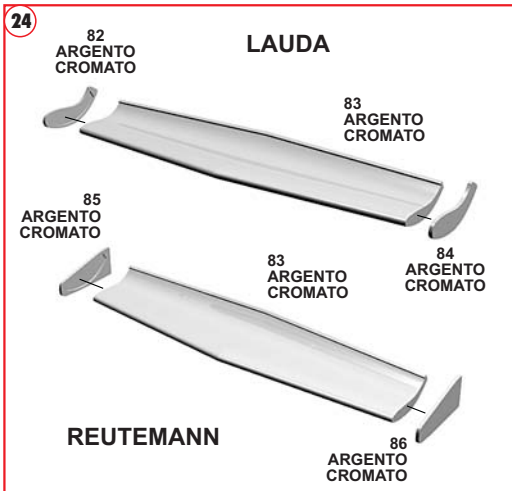

Fotoincisioni - Photoetched - Fotogeaztzt Photogravures - Fotograbado

1

1
ROSSO ITALIANO

2
ARGENTO METALLIZZATO

21

ORO

3
ARGENTO METALLIZZATO

4
NON COLORARE

TAGLIARE LUNGO LA LINEA ROSSA

FERRARI 312T2 - G.P. OLANDA 1977

11 - N. Lauda Winner

12 - C. Reutemann 6th

TAMEO KITS srl

Via Valle, 111 - P.O. Box 61
17022 BORGIO VEREZZI SV ITALY
Tel. 39 019 - 615.250
Fax. 39 019 - 615.310