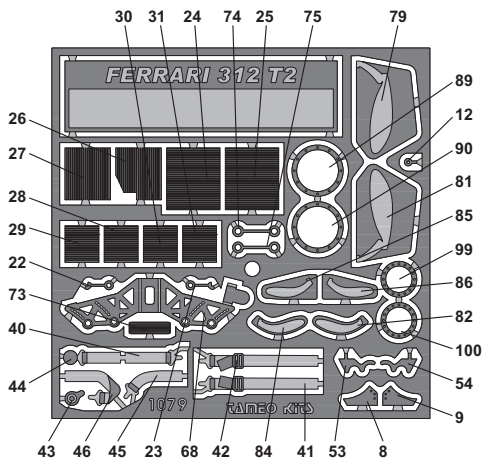

Conversione colori - Colour conversion - Farbumwandlung Conversion de couleurs - Colores convensionados

Fotoincisioni - Photoetched - Fotogeaztzt Photogravures - Fotograbado