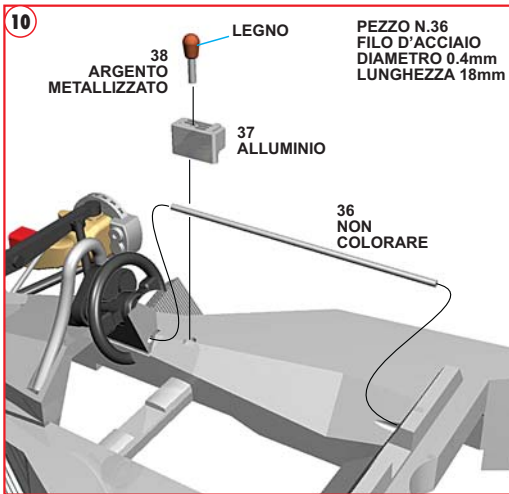

Fotoincisioni - Photoetched - Fotogeaztzt Photogravures - Fotograbado

1

1
ROSSO ITALIANO

2
ARGENTO METALLIZZATO

21

ORO

3
ARGENTO METALLIZZATO

4
NON COLORARE

TAGLIARE LUNGO LA LINEA ROSSA

FERRARI 312T2 - G.P. OLANDA 1977

11 - N. Lauda Winner

12 - C. Reutemann 6th

TAMEO KITS srl

Via Valle, 111 - P.O. Box 61
17022 BORGIO VEREZZI SV ITALY
Tel. 39 019 - 615.250
Fax. 39 019 - 615.310