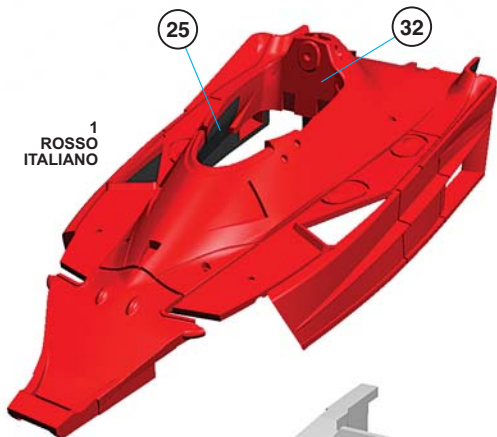

1

1
ROSSO ITALIANO