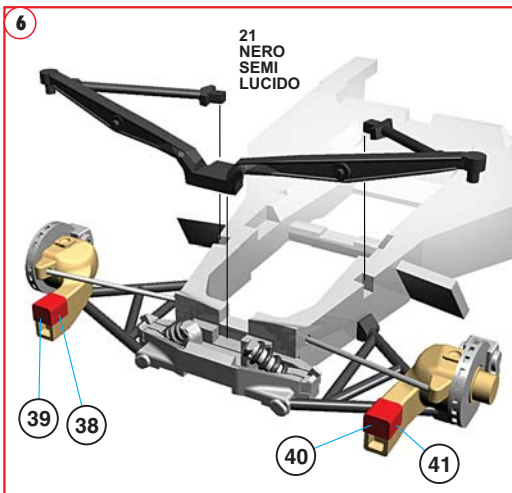

TMK 436
FERRARI 312T2
G.P. OLANDA 1977
Niki Lauda - Carlos Reutemann
www.tameokits.com

26

**Parti in metallo - Metal parts - Metallteilen
Pièces métalliques - Parte de metal**

TAGLIARE LUNGO LA LINEA ROSSA
CUT ALONG THE RED LINE
AUF DER ROTEN LINIE GESCHNITTEN
COUPER SUR LA LIGNE ROUGE
CORTAR SOBRA LA LINEA ROJA

TAGLIARE LUNGO LA LINEA ROSSA

FERRARI 312T2 - G.P. OLANDA 1977

11 - N. Lauda Winner

12 - C. Reutemann 6th

TAMEO KITS srl

Via Valle, 111 - P.O. Box 61
17022 BORGIO VEREZZI SV ITALY
Tel. 39 019 - 615.250
Fax. 39 019 - 615.310