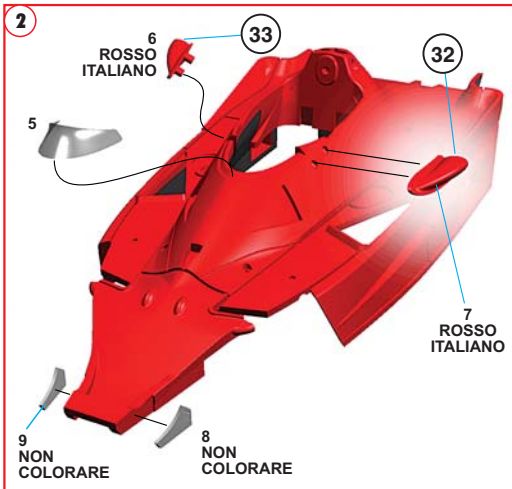

TMK 436
FERRARI 312T2
G.P. OLANDA 1977
Niki Lauda - Carlos Reutemann
www.tameokits.com

26

**Parti in metallo - Metal parts - Metallteilen
Pièces métalliques - Parte de metal**

TAGLIARE LUNGO LA LINEA ROSSA
CUT ALONG THE RED LINE
AUF DER ROTEN LINIE GESCHNITTEN
COUPER SUR LA LIGNE ROUGE
CORTAR SOBRA LA LINEA ROJA

Fotoincisioni - Photoetched - Fotogeaztzt Photogravures - Fotograbado

1

1
ROSSO ITALIANO

2
ARGENTO METALLIZZATO

21

ORO

3
ARGENTO METALLIZZATO

4
NON COLORARE

TAGLIARE LUNGO LA LINEA ROSSA

FERRARI 312T2 - G.P. OLANDA 1977

11 - N. Lauda Winner

12 - C. Reutemann 6th

TAMEO KITS srl

Via Valle, 111 - P.O. Box 61
17022 BORGIO VEREZZI SV ITALY
Tel. 39 019 - 615.250
Fax. 39 019 - 615.310