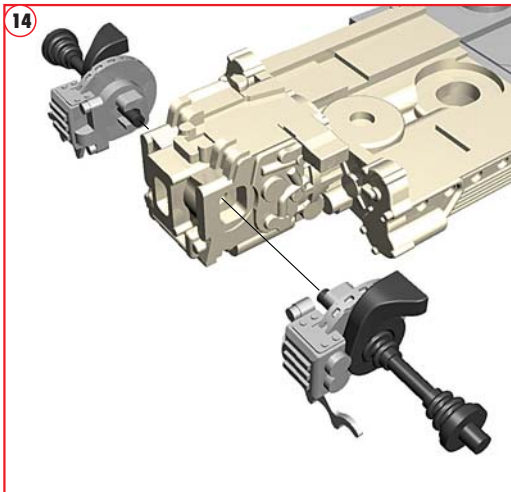

TAGLIARE LUNGO LA LINEA ROSSA

FERRARI 312T2 - G.P. OLANDA 1977

11 - N. Lauda Winner

12 - C. Reutemann 6th

TAMEO KITS srl

Via Valle, 111 - P.O. Box 61
17022 BORGIO VEREZZI SV ITALY
Tel. 39 019 - 615.250
Fax. 39 019 - 615.310