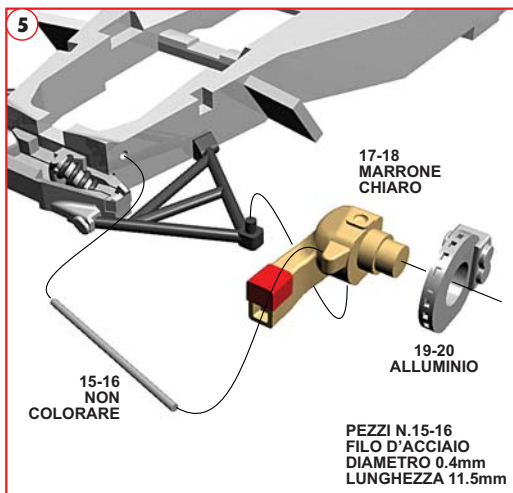

TMK 436
FERRARI 312T2
G.P. OLANDA 1977
Niki Lauda - Carlos Reutemann
www.tameokits.com

26

**Parti in metallo - Metal parts - Metallteilen
Pièces métalliques - Parte de metal**

TAGLIARE LUNGO LA LINEA ROSSA
CUT ALONG THE RED LINE
AUF DER ROTEN LINIE GESCHNITTEN
COUPER SUR LA LIGNE ROUGE
CORTAR SOBRA LA LINEA ROJA

Fotoincisioni - Photoetched - Fotogeaztzt Photogravures - Fotograbado

1

1
ROSSO ITALIANO

2
ARGENTO METALLIZZATO

21

ORO

3
ARGENTO METALLIZZATO

4
NON COLORARE

TAGLIARE LUNGO LA LINEA ROSSA

FERRARI 312T2 - G.P. OLANDA 1977

11 - N. Lauda Winner

12 - C. Reutemann 6th

TAMEO KITS srl

Via Valle, 111 - P.O. Box 61
17022 BORGIO VEREZZI SV ITALY
Tel. 39 019 - 615.250
Fax. 39 019 - 615.310