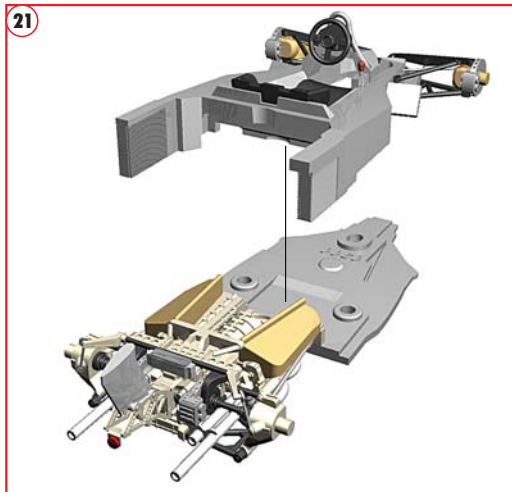

TAGLIARE LUNGO LA LINEA ROSSA

FERRARI 312T2 - G.P. OLANDA 1977

11 - N. Lauda Winner

12 - C. Reutemann 6th

TAMEO KITS srl

Via Valle, 111 - P.O. Box 61
17022 BORGIO VEREZZI SV ITALY
Tel. 39 019 - 615.250
Fax. 39 019 - 615.310