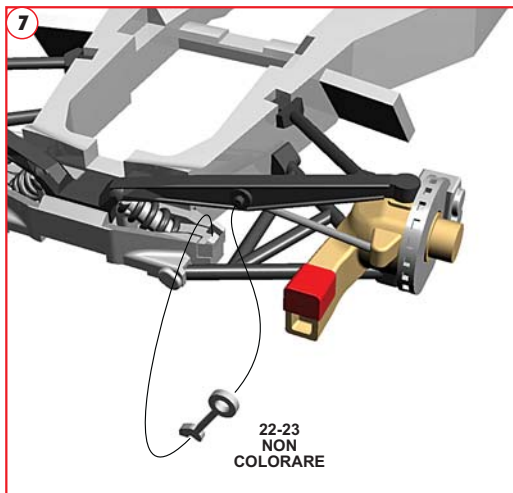

TMK 436
FERRARI 312T2
G.P. OLANDA 1977
Niki Lauda - Carlos Reutemann
www.tameokits.com

26

**Parti in metallo - Metal parts - Metallteilen
Pièces métalliques - Parte de metal**

TAGLIARE LUNGO LA LINEA ROSSA
CUT ALONG THE RED LINE
AUF DER ROTEN LINIE GESCHNITTEN
COUPER SUR LA LIGNE ROUGE
CORTAR SOBRA LA LINEA ROJA

Fotoincisioni - Photoetched - Fotogeaztzt Photogravures - Fotograbado

1

1
ROSSO ITALIANO

2
ARGENTO METALLIZZATO

21

ORO

3
ARGENTO METALLIZZATO

4
NON COLORARE

TAGLIARE LUNGO LA LINEA ROSSA

FERRARI 312T2 - G.P. OLANDA 1977

11 - N. Lauda Winner

12 - C. Reutemann 6th

TAMEO KITS srl

Via Valle, 111 - P.O. Box 61
17022 BORGIO VEREZZI SV ITALY
Tel. 39 019 - 615.250
Fax. 39 019 - 615.310