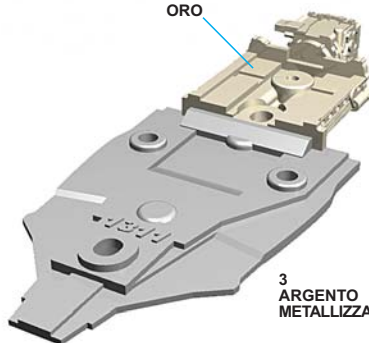

Fotoincisioni - Photoetched - Fotogeaztzt Photogravures - Fotograbado

1

1
ROSSO ITALIANO

2
ARGENTO METALLIZZATO

21

ORO

3
ARGENTO METALLIZZATO

4
NON COLORARE

TAGLIARE LUNGO LA LINEA ROSSA

FERRARI 312T2 - G.P. OLANDA 1977

11 - N. Lauda Winner

12 - C. Reutemann 6th

TAMEO KITS srl

Via Valle, 111 - P.O. Box 61
17022 BORGIO VEREZZI SV ITALY
Tel. 39 019 - 615.250
Fax. 39 019 - 615.310