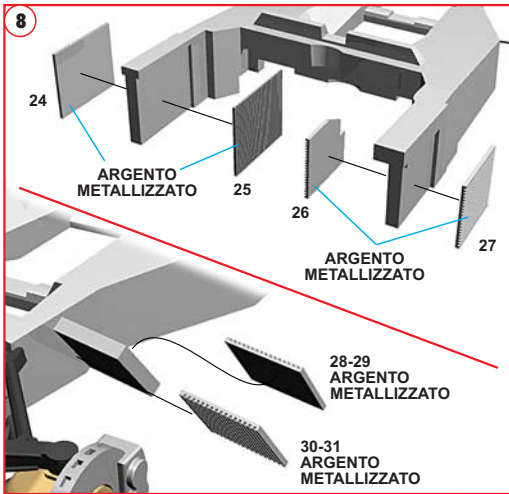

Fotoincisioni - Photoetched - Fotogeaztzt Photogravures - Fotograbado

1

1
ROSSO ITALIANO

2
ARGENTO METALLIZZATO

21

ORO

3
ARGENTO METALLIZZATO

4
NON COLORARE

TAGLIARE LUNGO LA LINEA ROSSA

FERRARI 312T2 - G.P. OLANDA 1977

11 - N. Lauda Winner

12 - C. Reutemann 6th

TAMEO KITS srl

Via Valle, 111 - P.O. Box 61
17022 BORGIO VEREZZI SV ITALY
Tel. 39 019 - 615.250
Fax. 39 019 - 615.310