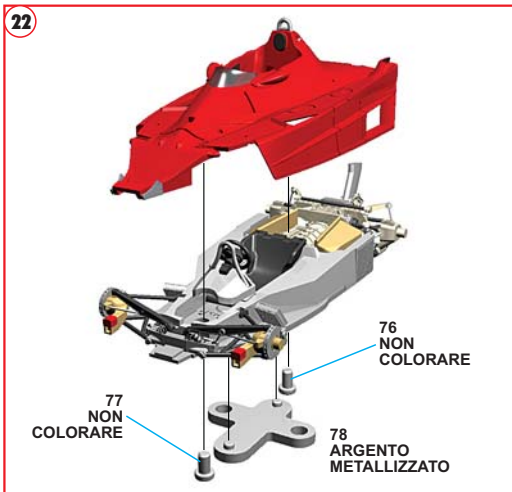

TMK 436
FERRARI 312T2
G.P. OLANDA 1977
Niki Lauda - Carlos Reutemann
www.tameokits.com

26

**Parti in metallo - Metal parts - Metallteilen
Pièces métalliques - Parte de metal**

TAGLIARE LUNGO LA LINEA ROSSA
CUT ALONG THE RED LINE
AUF DER ROTEN LINIE GESCHNITTEN
COUPER SUR LA LIGNE ROUGE
CORTAR SOBRA LA LINEA ROJA

Fotoincisioni - Photoetched - Fotogeaztzt Photogravures - Fotograbado

1

1
ROSSO ITALIANO

2
ARGENTO METALLIZZATO

21

ORO

3
ARGENTO METALLIZZATO

4
NON COLORARE

TAGLIARE LUNGO LA LINEA ROSSA

FERRARI 312T2 - G.P. OLANDA 1977

11 - N. Lauda Winner

12 - C. Reutemann 6th

TAMEO KITS srl

Via Valle, 111 - P.O. Box 61
17022 BORGIO VEREZZI SV ITALY
Tel. 39 019 - 615.250
Fax. 39 019 - 615.310