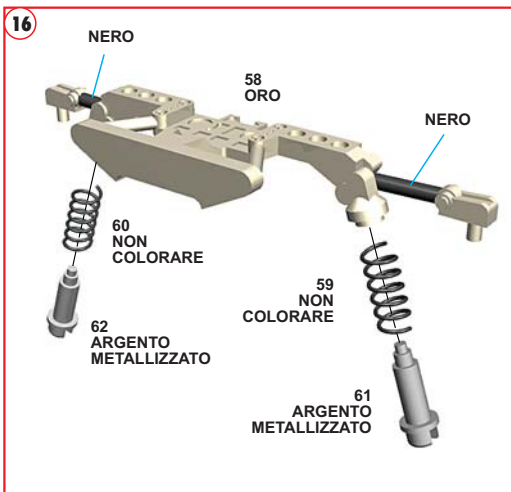

TMK 436
FERRARI 312T2
G.P. OLANDA 1977
Niki Lauda - Carlos Reutemann
www.tameokits.com

26

**Parti in metallo - Metal parts - Metallteilen
Pièces métalliques - Parte de metal**

TAGLIARE LUNGO LA LINEA ROSSA
CUT ALONG THE RED LINE
AUF DER ROTEN LINIE GESCHNITTEN
COUPER SUR LA LIGNE ROUGE
CORTAR SOBRA LA LINEA ROJA

Fotoincisioni - Photoetched - Fotogeaztzt Photogravures - Fotograbado

1

1
ROSSO ITALIANO

2
ARGENTO METALLIZZATO

21

ORO

3
ARGENTO METALLIZZATO

4
NON COLORARE

TAGLIARE LUNGO LA LINEA ROSSA

FERRARI 312T2 - G.P. OLANDA 1977

11 - N. Lauda Winner

12 - C. Reutemann 6th

TAMEO KITS srl

Via Valle, 111 - P.O. Box 61
17022 BORGIO VEREZZI SV ITALY
Tel. 39 019 - 615.250
Fax. 39 019 - 615.310