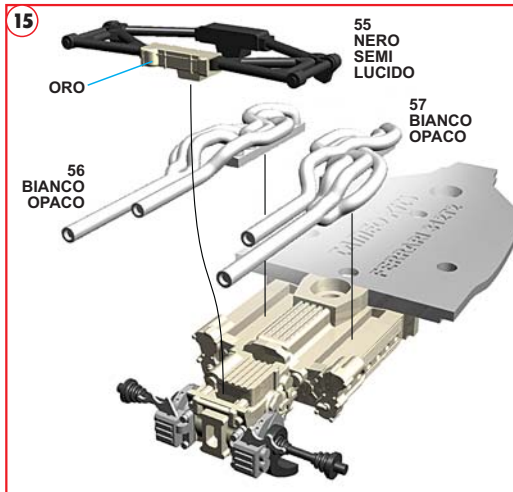

TMK 436
FERRARI 312T2
G.P. OLANDA 1977
Niki Lauda - Carlos Reutemann
www.tameokits.com

26

**Parti in metallo - Metal parts - Metallteilen
Pièces métalliques - Parte de metal**

TAGLIARE LUNGO LA LINEA ROSSA
CUT ALONG THE RED LINE
AUF DER ROTEN LINIE GESCHNITTEN
COUPER SUR LA LIGNE ROUGE
CORTAR SOBRA LA LINEA ROJA

TAGLIARE LUNGO LA LINEA ROSSA

FERRARI 312T2 - G.P. OLANDA 1977

11 - N. Lauda Winner

12 - C. Reutemann 6th

TAMEO KITS srl

Via Valle, 111 - P.O. Box 61
17022 BORGIO VEREZZI SV ITALY
Tel. 39 019 - 615.250
Fax. 39 019 - 615.310