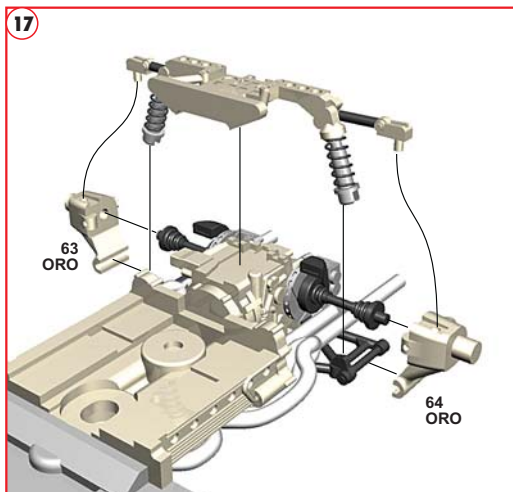

TAGLIARE LUNGO LA LINEA ROSSA

FERRARI 312T2 - G.P. OLANDA 1977

11 - N. Lauda Winner

12 - C. Reutemann 6th

TAMEO KITS srl

Via Valle, 111 - P.O. Box 61
17022 BORGIO VEREZZI SV ITALY
Tel. 39 019 - 615.250
Fax. 39 019 - 615.310