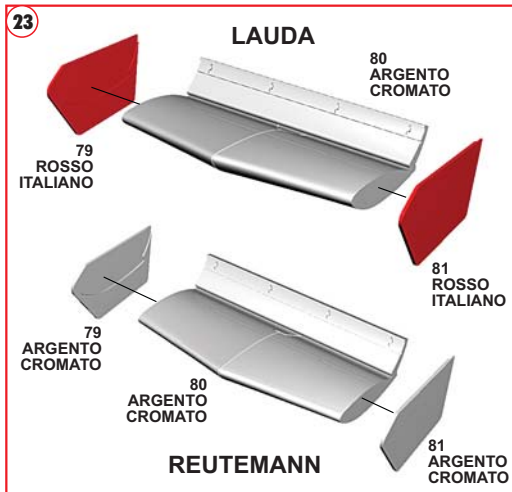

Fotoincisioni - Photoetched - Fotogeaztzt Photogravures - Fotograbado

1

1
ROSSO ITALIANO

2
ARGENTO METALLIZZATO

21

ORO

3
ARGENTO METALLIZZATO

4
NON COLORARE

TAGLIARE LUNGO LA LINEA ROSSA

FERRARI 312T2 - G.P. OLANDA 1977

11 - N. Lauda Winner

12 - C. Reutemann 6th

TAMEO KITS srl

Via Valle, 111 - P.O. Box 61
17022 BORGIO VEREZZI SV ITALY
Tel. 39 019 - 615.250
Fax. 39 019 - 615.310