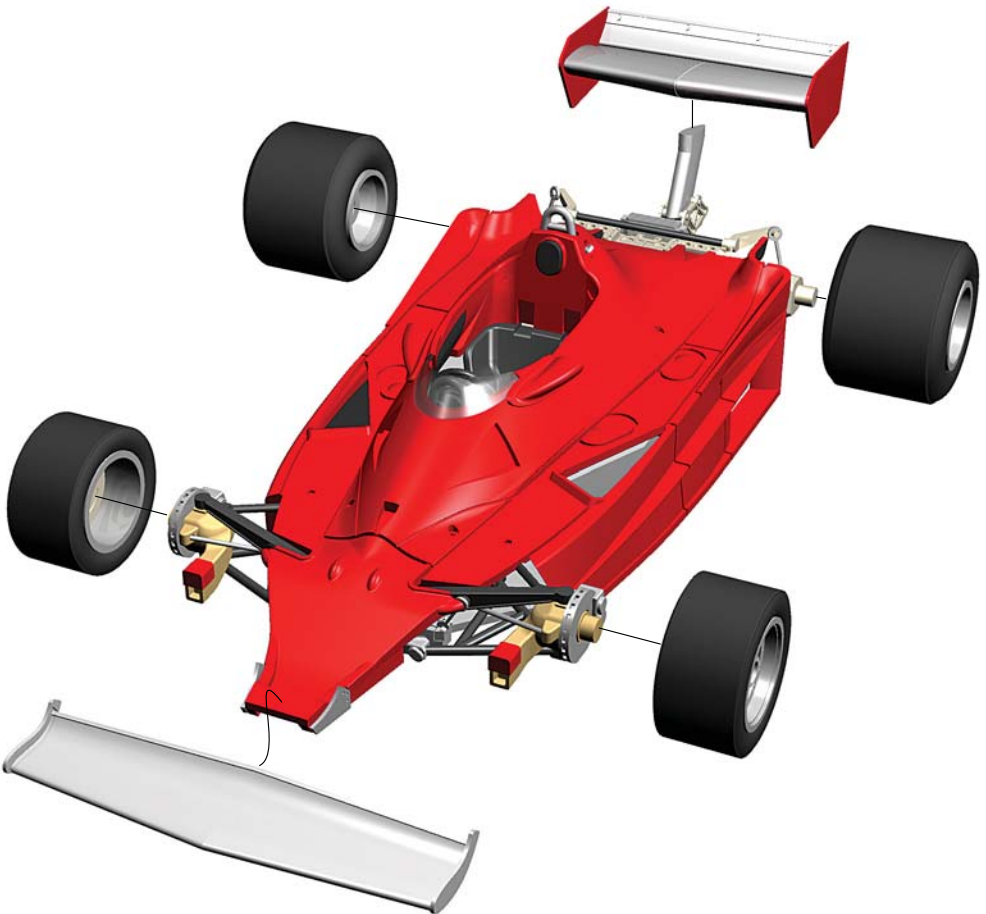

TMK 436
FERRARI 312T2
G.P. OLANDA 1977
Niki Lauda - Carlos Reutemann
www.tameokits.com

26

**Parti in metallo - Metal parts - Metallteilen
Pièces métalliques - Parte de metal**

TAGLIARE LUNGO LA LINEA ROSSA
CUT ALONG THE RED LINE
AUF DER ROTEN LINIE GESCHNITTEN
COUPER SUR LA LIGNE ROUGE
CORTAR SOBRA LA LINEA ROJA