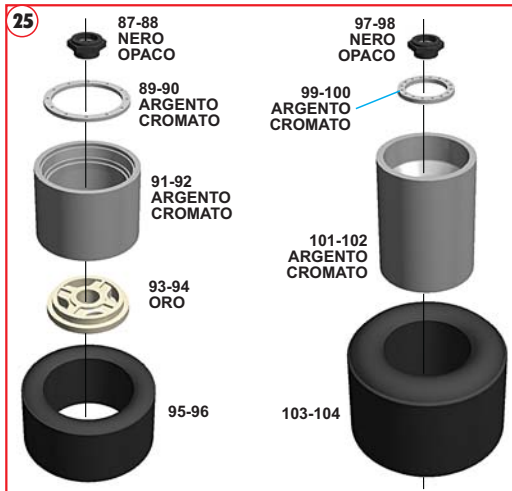

Fotoincisioni - Photoetched - Fotogeaztzt Photogravures - Fotograbado

1

1
ROSSO ITALIANO

2
ARGENTO METALLIZZATO

21

ORO

3
ARGENTO METALLIZZATO

4
NON COLORARE

TAGLIARE LUNGO LA LINEA ROSSA

FERRARI 312T2 - G.P. OLANDA 1977

11 - N. Lauda Winner

12 - C. Reutemann 6th

TAMEO KITS srl

Via Valle, 111 - P.O. Box 61
17022 BORGIO VEREZZI SV ITALY
Tel. 39 019 - 615.250
Fax. 39 019 - 615.310