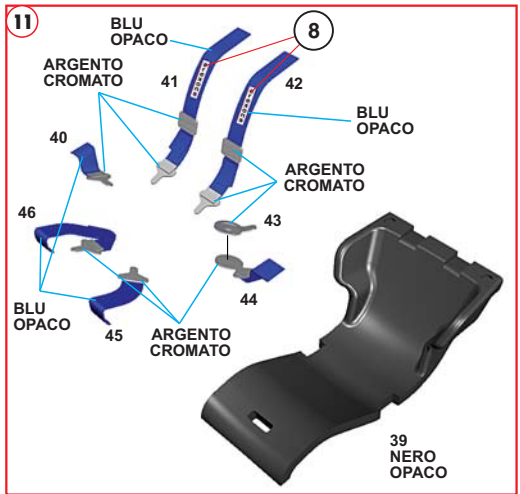

TMK 436
FERRARI 312T2
G.P. OLANDA 1977
Niki Lauda - Carlos Reutemann
www.tameokits.com

26

**Parti in metallo - Metal parts - Metallteilen
Pièces métalliques - Parte de metal**

TAGLIARE LUNGO LA LINEA ROSSA
CUT ALONG THE RED LINE
AUF DER ROTEN LINIE GESCHNITTEN
COUPER SUR LA LIGNE ROUGE
CORTAR SOBRA LA LINEA ROJA

Fotoincisioni - Photoetched - Fotogeaztzt Photogravures - Fotograbado

1

1
ROSSO ITALIANO

2
ARGENTO METALLIZZATO

21

ORO

3
ARGENTO METALLIZZATO

4
NON COLORARE

TAGLIARE LUNGO LA LINEA ROSSA

FERRARI 312T2 - G.P. OLANDA 1977

11 - N. Lauda Winner

12 - C. Reutemann 6th

TAMEO KITS srl

Via Valle, 111 - P.O. Box 61
17022 BORGIO VEREZZI SV ITALY
Tel. 39 019 - 615.250
Fax. 39 019 - 615.310