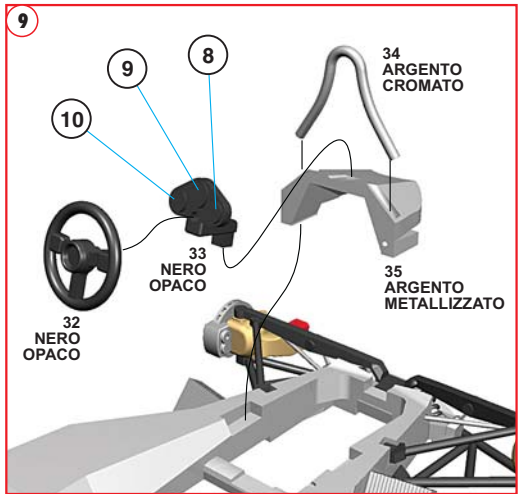

TMK 436
FERRARI 312T2
G.P. OLANDA 1977
Niki Lauda - Carlos Reutemann
www.tameokits.com

26

**Parti in metallo - Metal parts - Metallteilen
Pièces métalliques - Parte de metal**

TAGLIARE LUNGO LA LINEA ROSSA
CUT ALONG THE RED LINE
AUF DER ROTEN LINIE GESCHNITTEN
COUPER SUR LA LIGNE ROUGE
CORTAR SOBRA LA LINEA ROJA

Fotoincisioni - Photoetched - Fotogeaztzt Photogravures - Fotograbado

1

1
ROSSO ITALIANO

2
ARGENTO METALLIZZATO

21

ORO

3
ARGENTO METALLIZZATO

4
NON COLORARE

TAGLIARE LUNGO LA LINEA ROSSA

FERRARI 312T2 - G.P. OLANDA 1977

11 - N. Lauda Winner

12 - C. Reutemann 6th

TAMEO KITS srl

Via Valle, 111 - P.O. Box 61
17022 BORGIO VEREZZI SV ITALY
Tel. 39 019 - 615.250
Fax. 39 019 - 615.310