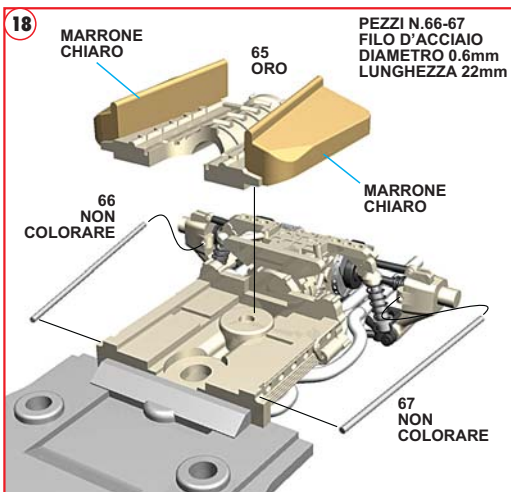

TMK 436
FERRARI 312T2
G.P. OLANDA 1977
Niki Lauda - Carlos Reutemann
www.tameokits.com

26

**Parti in metallo - Metal parts - Metallteilen
Pièces métalliques - Parte de metal**

TAGLIARE LUNGO LA LINEA ROSSA
CUT ALONG THE RED LINE
AUF DER ROTEN LINIE GESCHNITTEN
COUPER SUR LA LIGNE ROUGE
CORTAR SOBRA LA LINEA ROJA

Fotoincisioni - Photoetched - Fotogeaztzt Photogravures - Fotograbado

1

1
ROSSO ITALIANO

2
ARGENTO METALLIZZATO

21

ORO

3
ARGENTO METALLIZZATO

4
NON COLORARE

TAGLIARE LUNGO LA LINEA ROSSA

FERRARI 312T2 - G.P. OLANDA 1977

11 - N. Lauda Winner

12 - C. Reutemann 6th

TAMEO KITS srl

Via Valle, 111 - P.O. Box 61
17022 BORGIO VEREZZI SV ITALY
Tel. 39 019 - 615.250
Fax. 39 019 - 615.310