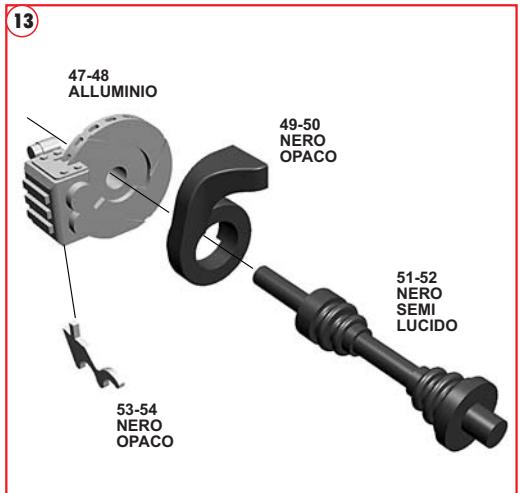

TAGLIARE LUNGO LA LINEA ROSSA

FERRARI 312T2 - G.P. OLANDA 1977

11 - N. Lauda Winner

12 - C. Reutemann 6th

TAMEO KITS srl

Via Valle, 111 - P.O. Box 61
17022 BORGIO VEREZZI SV ITALY
Tel. 39 019 - 615.250
Fax. 39 019 - 615.310