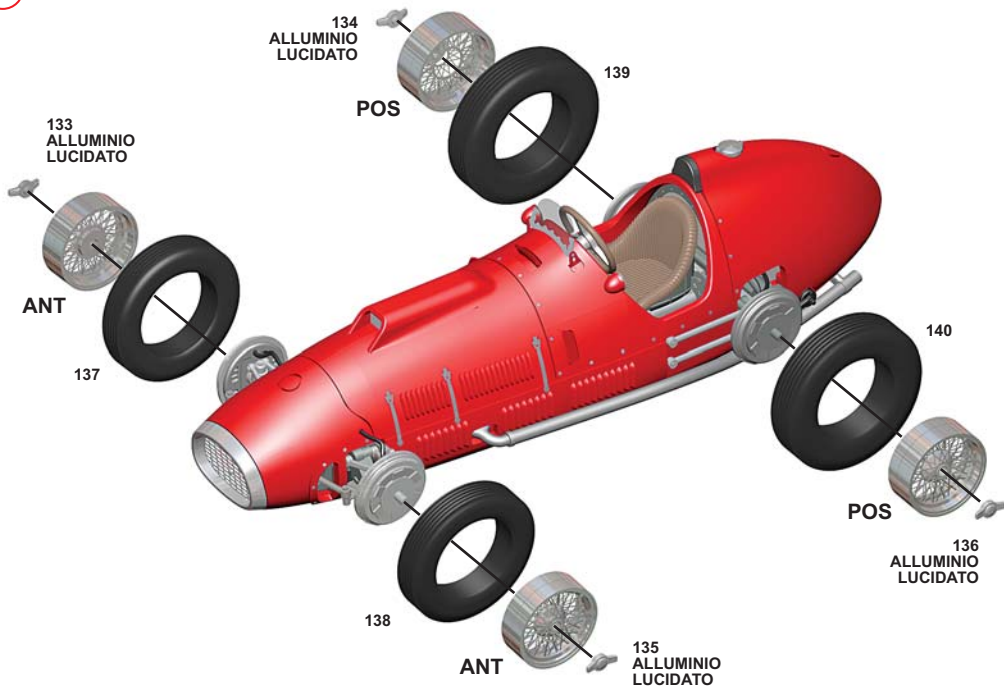

PEZZI  
PARTS  
STUECKE  
PIÈCE  
PIEZAS

LUNGHEZZA  
LENGTH  
LAENGE  
LONGUEUR  
LARGO

DIAMETRO  
DIAMETER  
DURCHMESSER  
DIAMETRE  
DIAMETRO

TUBO DI VINILE  
VINYL TUBE  
VINYLROHR  
TUBE DE VINYL  
TUBO DE VINYL

FILO DI OTTONE  
BRASS WIRE  
MESSINGDRAHT  
FIL LAITON  
ALAMBRE DE LATON

**13****14****15****16****17****18**

24

25