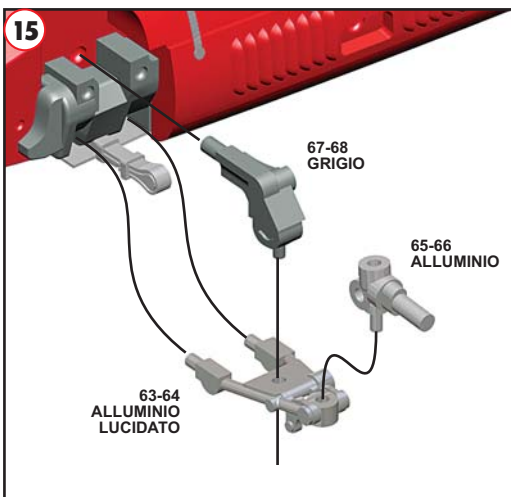

PEZZI  
PARTS  
STUECKE  
PIÈCE  
PIEZAS

LUNGHEZZA  
LENGTH  
LAENGE  
LONGUEUR  
LARGO

DIAMETRO  
DIAMETER  
DURCHMESSER  
DIAMETRE  
DIAMETRO

TUBO DI VINILE  
VINYL TUBE  
VINYLROHR  
TUBE DE VINYL  
TUBO DE VINYL

FILO DI OTTONE  
BRASS WIRE  
MESSINGDRAHT  
FIL LAITON  
ALAMBRE DE LATON

**13****14****15****16****17****18**

24

25