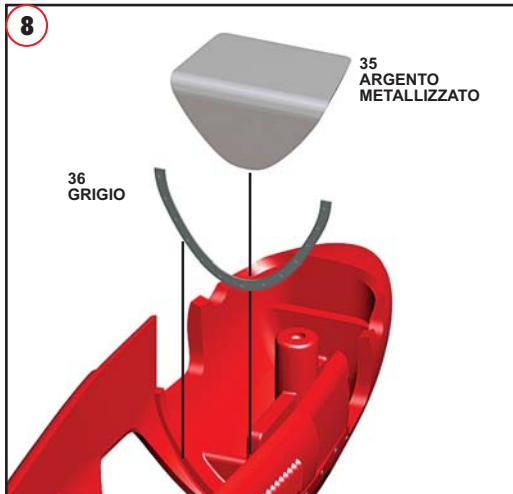

**Parti in metallo - Metal parts - Metallteilen  
Pièces métalliques - Parte de metal**

NON COLORARE  
NO PAINT  
KEINE FARBE  
PAS DE PEINTURE  
SIN PINTURA

PIEGARE  
TO BEND  
BIEGEN  
PLIER  
DOBLAR

TRASFERIBILE DI METALLO  
METAL TRANSFER  
METALLUEBERTRAGUNG  
TRASFERT EN METAL  
TRANSFERENCIA DE METAL

PEZZI  
PARTS  
STUECKE  
PIÈCE  
PIEZAS

LUNGHEZZA  
LENGTH  
LAENGE  
LONGUEUR  
LARGO

DIAMETRO  
DIAMETER  
DURCHMESSER  
DIAMETRE  
DIAMETRO

TUBO DI VINILE  
VINYL TUBE  
VINYLROHR  
TUBE DE VINYL  
TUBO DE VINYL

FILO DI OTTONE  
BRASS WIRE  
MESSINGDRAHT  
FIL LAITON  
ALAMBRE DE LATON

**13****14****15****16****17****18**

24

25