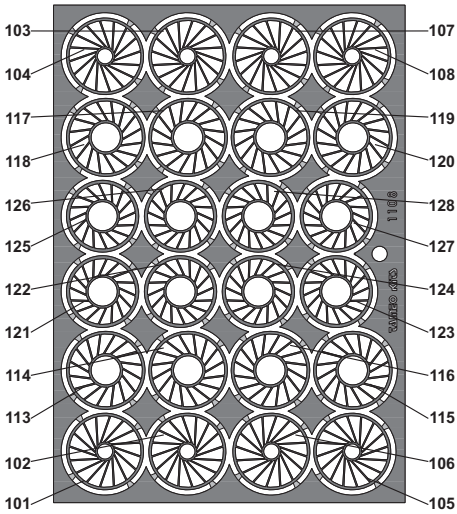

Fotoincisioni - Photoetched - Fotogeaztzt Photogravures - Fotograbado

Conversione colori - Colour conversion - Farbenumwandlung Conversion de couleurs - Colores convensionados

TAMEO KITS srl

Via Valle, 111 - P.O. Box 61
17022 BORGIO VEREZZI SV ITALY
Tel. 39 019 - 615.250 Fax. 39 019 - 615.310

www.tameokits.com
sales@tameokits.com
technical@tameokits.com