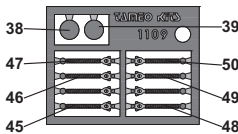

Fotoincisioni - Photoetched - Fotogeaztzt Photogravures - Fotograbado