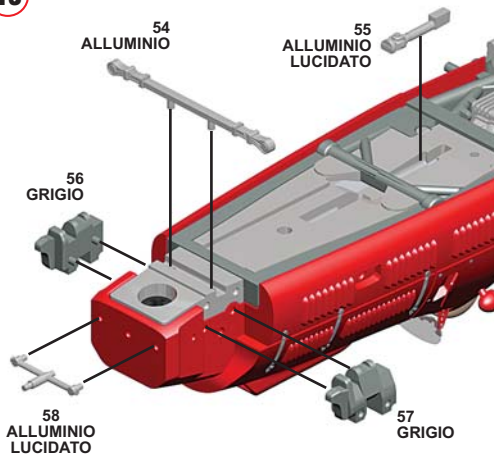

PEZZI  
PARTS  
STUECKE  
PIÈCE  
PIEZAS

LUNGHEZZA  
LENGTH  
LAENGE  
LONGUEUR  
LARGO

DIAMETRO  
DIAMETER  
DURCHMESSER  
DIAMETRE  
DIAMETRO

TUBO DI VINILE  
VINYL TUBE  
VINYLROHR  
TUBE DE VINYL  
TUBO DE VINYL

FILO DI OTTONE  
BRASS WIRE  
MESSINGDRAHT  
FIL LAITON  
ALAMBRE DE LATON

**13****14****15****16****17****18**

24

25