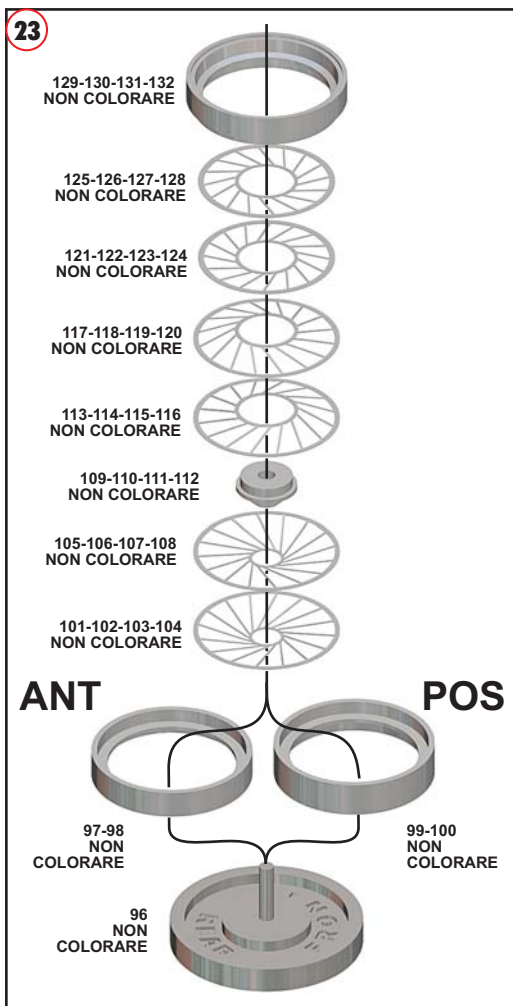

**Parti in metallo - Metal parts - Metallteilen  
Pièces métalliques - Parte de metal**

NON COLORARE  
NO PAINT  
KEINE FARBE  
PAS DE PEINTURE  
SIN PINTURA

PIEGARE  
TO BEND  
BIEGEN  
PLIER  
DOBLAR

TRASFERIBILE DI METALLO  
METAL TRANSFER  
METALLUEBERTRAGUNG  
TRASFERT EN METAL  
TRANSFERENCIA DE METAL

PEZZI  
PARTS  
STUECKE  
PIÈCE  
PIEZAS

LUNGHEZZA  
LENGTH  
LAENGE  
LONGUEUR  
LARGO

DIAMETRO  
DIAMETER  
DURCHMESSER  
DIAMETRE  
DIAMETRO

TUBO DI VINILE  
VINYL TUBE  
VINYLROHR  
TUBE DE VINYL  
TUBO DE VINYL

FILO DI OTTONE  
BRASS WIRE  
MESSINGDRAHT  
FIL LAITON  
ALAMBRE DE LATON

**13****14****15****16****17****18**

24

25