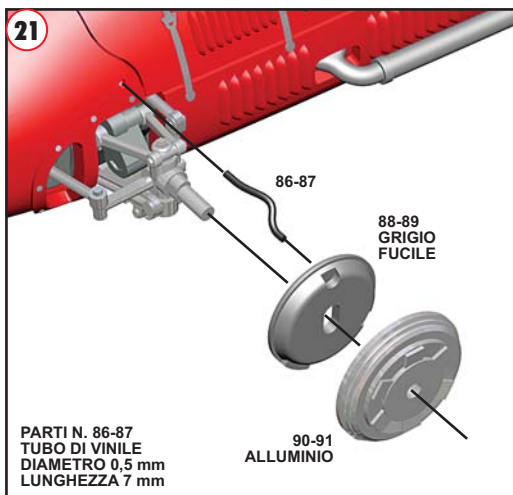

PEZZI  
PARTS  
STUECKE  
PIÈCE  
PIEZAS

LUNGHEZZA  
LENGTH  
LAENGE  
LONGUEUR  
LARGO

DIAMETRO  
DIAMETER  
DURCHMESSER  
DIAMETRE  
DIAMETRO

TUBO DI VINILE  
VINYL TUBE  
VINYLROHR  
TUBE DE VINYL  
TUBO DE VINYL

FILO DI OTTONE  
BRASS WIRE  
MESSINGDRAHT  
FIL LAITON  
ALAMBRE DE LATON

**13****14****15****16****17****18**

24

25