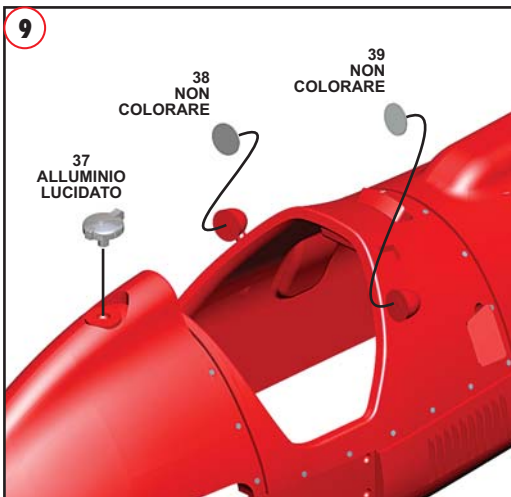

**Parti in metallo - Metal parts - Metallteilen  
Pièces métalliques - Parte de metal**

NON COLORARE  
NO PAINT  
KEINE FARBE  
PAS DE PEINTURE  
SIN PINTURA

PIEGARE  
TO BEND  
BIEGEN  
PLIER  
DOBLAR

TRASFERIBILE DI METALLO  
METAL TRANSFER  
METALLUEBERTRAGUNG  
TRASFERT EN METAL  
TRANSFERENCIA DE METAL

PEZZI  
PARTS  
STUECKE  
PIÈCE  
PIEZAS

LUNGHEZZA  
LENGTH  
LAENGE  
LONGUEUR  
LARGO

DIAMETRO  
DIAMETER  
DURCHMESSER  
DIAMETRE  
DIAMETRO

TUBO DI VINILE  
VINYL TUBE  
VINYLROHR  
TUBE DE VINYL  
TUBO DE VINYL

FILO DI OTTONE  
BRASS WIRE  
MESSINGDRAHT  
FIL LAITON  
ALAMBRE DE LATON

**13****14****15****16****17****18**

24

25