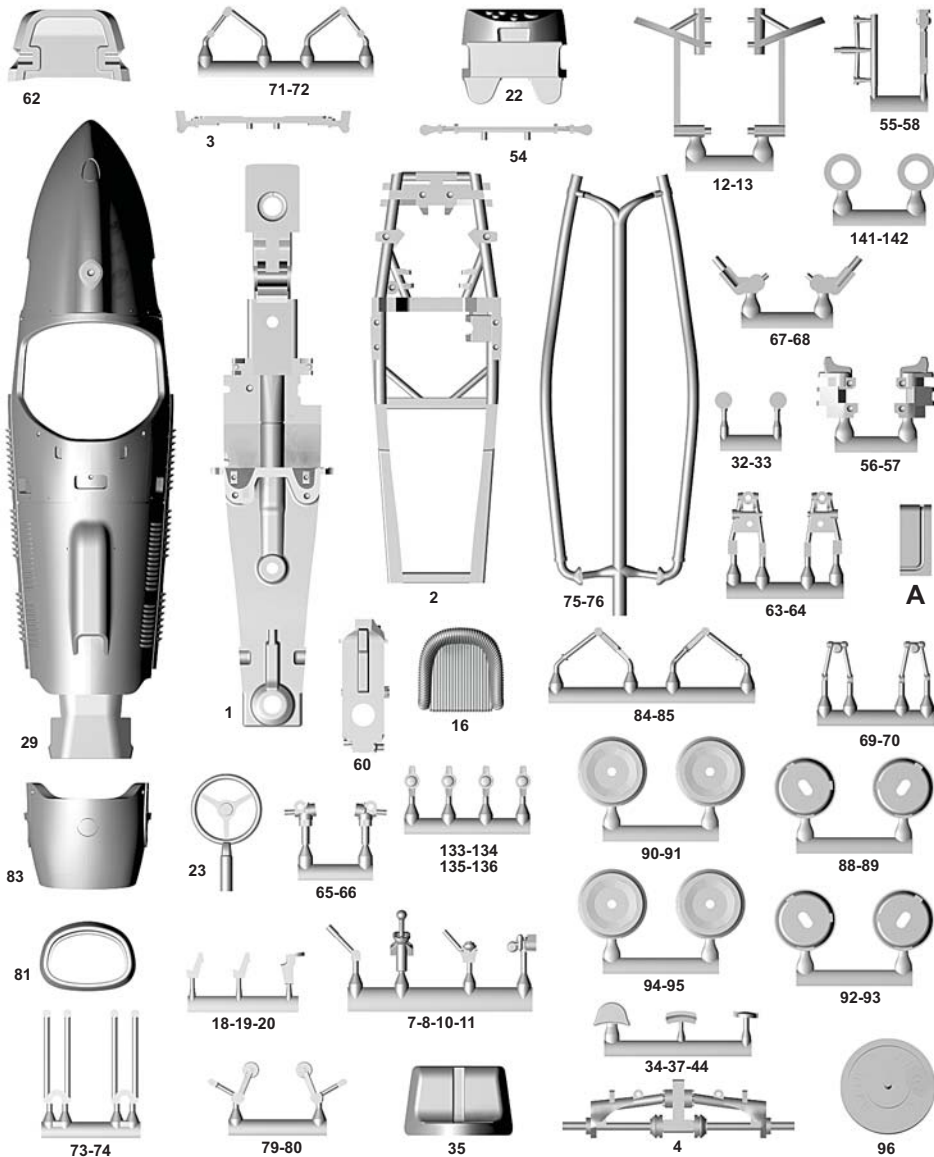

**Parti in metallo - Metal parts - Metallteilen
Pièces métalliques - Parte de metal**

NON COLORARE
NO PAINT
KEINE FARBE
PAS DE PEINTURE
SIN PINTURA

PIEGARE
TO BEND
BIEGEN
PLIER
DOBLAR

TRASFERIBILE DI METALLO
METAL TRANSFER
METALLUEBERTRAGUNG
TRASFERT EN METAL
TRANSFERENCIA DE METAL

PEZZI
PARTS
STUECKE
PIÈCE
PIEZAS

LUNGHEZZA
LENGTH
LAENGE
LONGUEUR
LARGO

DIAMETRO
DIAMETER
DURCHMESSER
DIAMETRE
DIAMETRO

TUBO DI VINILE
VINYL TUBE
VINYLROHR
TUBE DE VINYL
TUBO DE VINYL

FILO DI OTTONE
BRASS WIRE
MESSINGDRAHT
FIL LAITON
ALAMBRE DE LATON