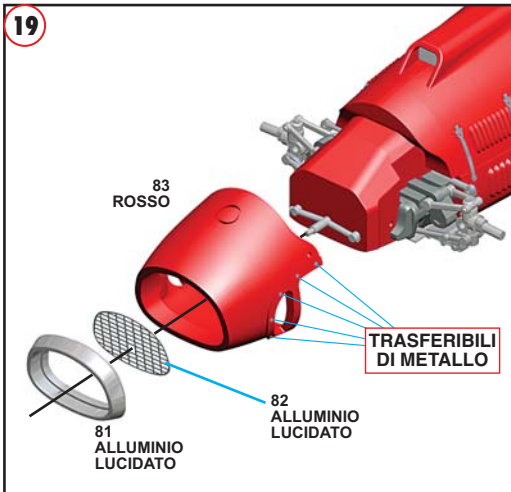

**Parti in metallo - Metal parts - Metallteilen  
Pièces métalliques - Parte de metal**

NON COLORARE  
NO PAINT  
KEINE FARBE  
PAS DE PEINTURE  
SIN PINTURA

PIEGARE  
TO BEND  
BIEGEN  
PLIER  
DOBLAR

TRASFERIBILE DI METALLO  
METAL TRANSFER  
METALLUEBERTRAGUNG  
TRASFERT EN METAL  
TRANSFERENCIA DE METAL

PEZZI  
PARTS  
STUECKE  
PIÈCE  
PIEZAS

LUNGHEZZA  
LENGTH  
LAENGE  
LONGUEUR  
LARGO

DIAMETRO  
DIAMETER  
DURCHMESSER  
DIAMETRE  
DIAMETRO

TUBO DI VINILE  
VINYL TUBE  
VINYLROHR  
TUBE DE VINYL  
TUBO DE VINYL

FILO DI OTTONE  
BRASS WIRE  
MESSINGDRAHT  
FIL LAITON  
ALAMBRE DE LATON

**13****14****15****16****17****18**

24

25