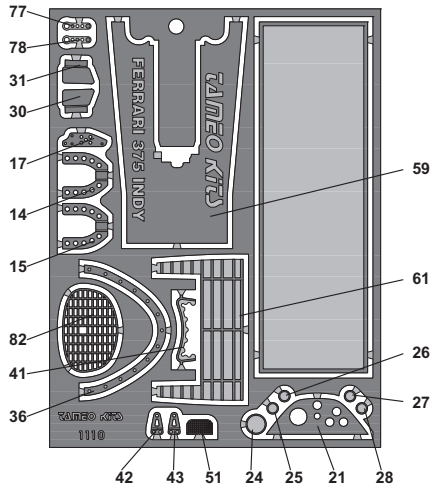

Fotoincisioni - Photoetched - Fotogeaztzt Photogravures - Fotograbado

Conversione colori - Colour conversion - Farbenumwandlung Conversion de couleurs - Colores convensionados

TAMEO KITS srl

Via Valle, 111 - P.O. Box 61
17022 BORGIO VEREZZI SV ITALY
Tel. 39 019 - 615.250 Fax. 39 019 - 615.310

www.tameokits.com
sales@tameokits.com
technical@tameokits.com