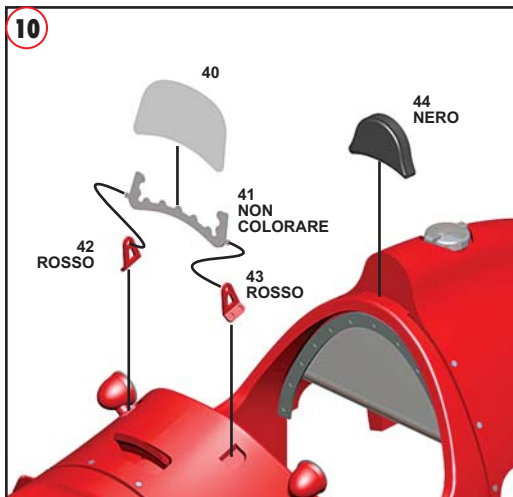

**Parti in metallo - Metal parts - Metallteilen  
Pièces métalliques - Parte de metal**

NON COLORARE  
NO PAINT  
KEINE FARBE  
PAS DE PEINTURE  
SIN PINTURA

PIEGARE  
TO BEND  
BIEGEN  
PLIER  
DOBLAR

TRASFERIBILE DI METALLO  
METAL TRANSFER  
METALLUEBERTRAGUNG  
TRASFERT EN METAL  
TRANSFERENCIA DE METAL

PEZZI  
PARTS  
STUECKE  
PIÈCE  
PIEZAS

LUNGHEZZA  
LENGTH  
LAENGE  
LONGUEUR  
LARGO

DIAMETRO  
DIAMETER  
DURCHMESSER  
DIAMETRE  
DIAMETRO

TUBO DI VINILE  
VINYL TUBE  
VINYLROHR  
TUBE DE VINYL  
TUBO DE VINYL

FILO DI OTTONE  
BRASS WIRE  
MESSINGDRAHT  
FIL LAITON  
ALAMBRE DE LATON

**13****14****15****16****17****18**

24

25