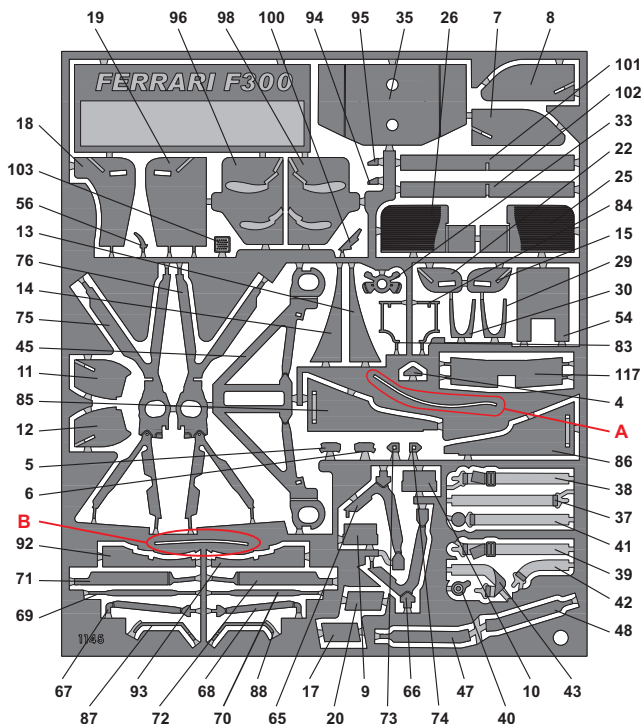

Conversione colori - Colour conversion - Farbumwandlung Conversion de couleurs - Colores convensionados

Fotoincisioni - Photoetched - Fotogeätz Photogravures - Fotograbado

PIEGARE
TO BEND
BIEGEN
PLIER
DOBLAR

PEZZI
PARTS
STUECKE
PIECE
PIEZAS

FILO DI RAME
COPPER WIRE
KUPFERDRAHT
FIL CUIVRE
ALAMBRE DE COBRERO

LUNGHEZZA
LENGTH
LAENGE
LONGUEUR
LARGO

DIAMETRO
DIAMETER
DURCHMESSER
DIAMETRE
DIAMETRO

NON COLORARE
NO PAINT
KEINE FARBE
PAS DE PEINTURE
SIN PINTURA