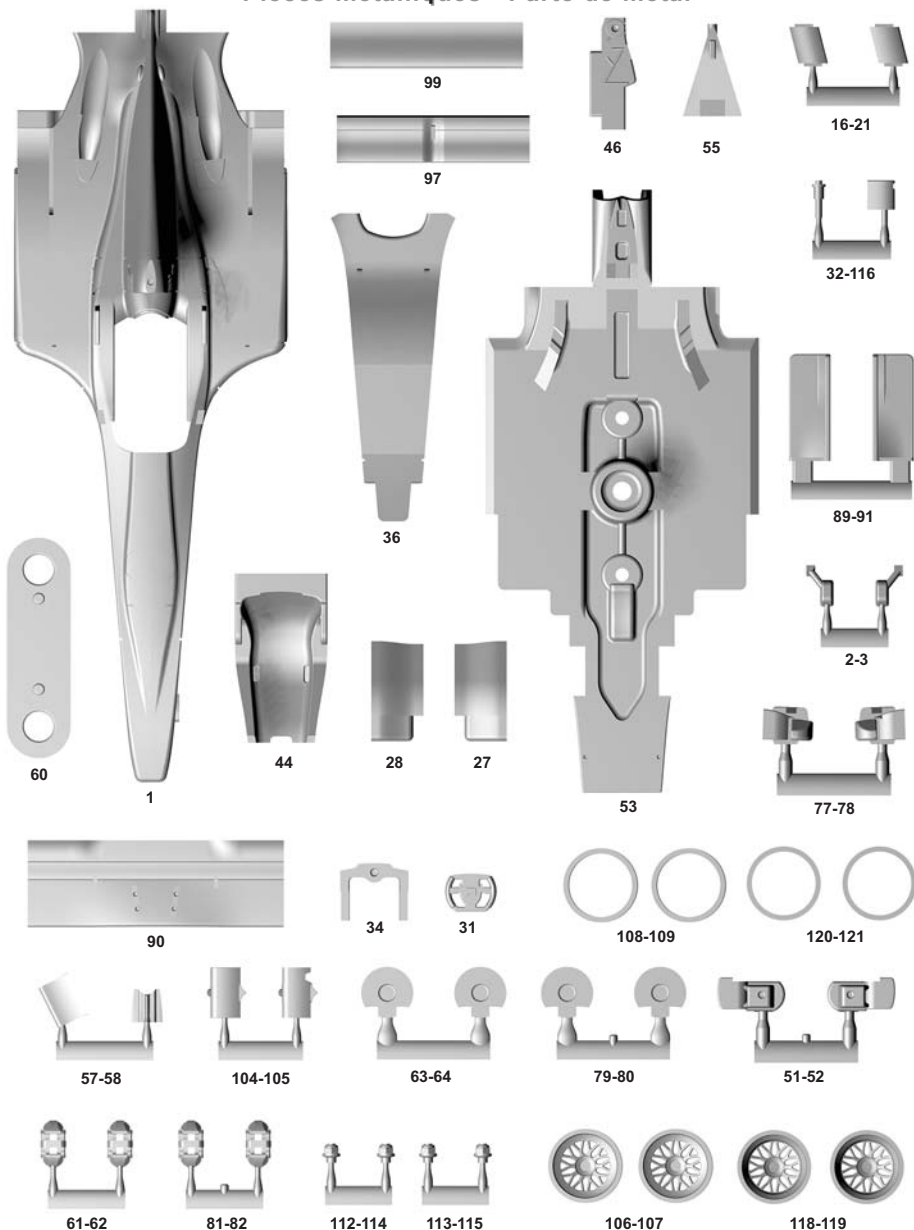

**Parti in metallo - Metal parts - Metallteilen
Pièces métalliques - Parte de metal**

TAMEO KITS srl

Via Valle, 111 - P.O. Box 61
17022 BORGIO VEREZZI SV ITALY
Tel. 39 019 - 615.250
Fax. 39 019 - 615.310

www.tameokits.com

sales@tameokits.com

technical@tameokits.com

Made in Italy. Collector 1/43 Scale Models. Not for sale to persons under 14 years of age. Dangerous if swallowed. Keep out of reach of children. Tameo Kits not held responsible for any damage or injury resulting from improper use of the product.

Hecho en Italia. Coleccion de modelos a escala 1/43. Prohibida la venta a menores de 14 años. No comestible. Mantener fuera del alcanc e de los niños. Tameo Kits no se hace responsable de los daños causados por el uso incorrecto de este producto.