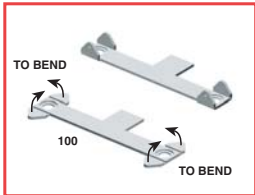

TAMEO KITS
WORLD CHAMPION
WCT 79

TAMEO KITS srl
 Viale C.Colombo, 36-38
 17022 BORGIO VEREZZI SV ITALY
 Tel. 3919 - 615.250 Fax. 3919 - 615.310
 E-Mail tameo01@pn.itnet.it

Made in Italy, Collector 1/43 Scale Models. Vietata la vendita ai minori di 14 anni. Nocivo per ingestione. Conservare fuori dalla portata dei bambini. Tameo Kits declina ogni responsabilità per un uso improprio del prodotto.
 Made in Italy, Collector 1/43 Scale Models. Not for sale to persons under 14 years of age. Dangerous if swallowed. Keep out of reach of children. Tameo Kits not held responsible for any damage or injury resulting from improper use of the product.
 Made in Italy, Collector 1/43 Scale Models. Vente interdite aux enfants de moins de 14 ans. Dangereux si avalé. Conserver hors de la portée des enfants. Tameo Kits décline toute responsabilité dans le cas de dommages ou préjudices résultant de l'usage non approprié du produit.
 Made in Italy Collector 1/43 Scale Models. Verkauf an jugendliche unter 14 Jahren verboten. Schädlich bei Einnahme. Von Kindern fernhalten. Tameo Kits lehnt jede Verantwortung bei unkorrektem Gebrauch seines Produktes ab.