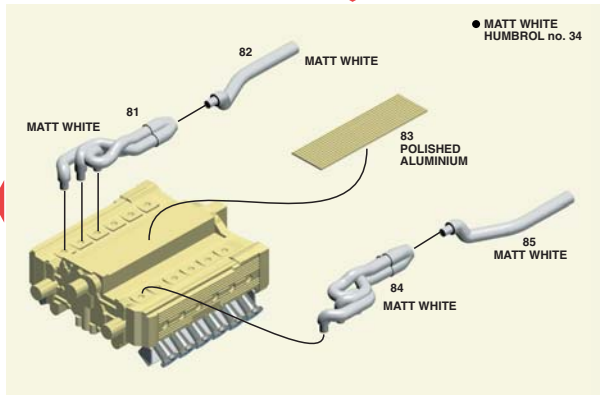

Ferrari 312T4

**JODY SCHECKTER
WORLD CHAMPION 1979**

South African G.P.	1 Villeneuve • 2 Scheckter
USA West G.P.	1 Villeneuve • 2 Scheckter
Spanish G.P.	4 Scheckter • 7 Villeneuve
Belgium G.P.	1 Scheckter • 7 Villeneuve
Monaco G.P.	1 Scheckter • Ret. Villeneuve
French G.P.	2 Villeneuve • 7 Scheckter
British G.P.	5 Scheckter • Ret. Villeneuve
German G.P.	4 Scheckter • 8 Villeneuve
Austrian G.P.	2 Villeneuve • 4 Scheckter
Nederland G.P.	2 Scheckter • Ret. Villeneuve
Italian G.P.	1 Scheckter • 2 Villeneuve
Canadian G.P.	2 Villeneuve • 4 Scheckter
USA East G.P.	1 Villeneuve • Ret. Scheckter

TAMEO KITS
WORLD CHAMPION
WCT 79

TAMEO KITS srl
 Viale C.Colombo, 36-38
 17022 BORGIO VEREZZI SV ITALY
 Tel. 3919 - 615.250 Fax. 3919 - 615.310
 E-Mail tameo01@pn.itnet.it

Made in Italy, Collector 1/43 Scale Models. Vietata la vendita ai minori di 14 anni. Nocivo per ingestione. Conservare fuori dalla portata dei bambini. Tameo Kits declina ogni responsabilità per un uso improprio del prodotto.
 Made in Italy, Collector 1/43 Scale Models. Not for sale to persons under 14 years of age. Dangerous if swallowed. Keep out of reach of children. Tameo Kits not held responsible for any damage or injury resulting from improper use of the product.
 Made in Italy, Collector 1/43 Scale Models. Vente interdite aux enfants de moins de 14 ans. Dangereux si avalé. Conserver hors de la portée des enfants. Tameo Kits décline toute responsabilité dans le cas de dommages ou préjudices résultant de l'usage non approprié du produit.
 Made in Italy Collector 1/43 Scale Models. Verkauf an jugendliche unter 14 Jahren verboten. Schädlich bei Einnahme. Von Kindern fernhalten. Tameo Kits lehnt jede Verantwortung bei unkorrektem Gebrauch seines Produktes ab.

● WOOD HUMBROL no. 110

* DRILL

* DRILL

PART. no. 197 - 198 - 200
GLUE BEFORE PAINTING

GLUE THE PART. no. 211 USING
TWO COMPONENT GLUE
PART. no. 210 - 212
GLUE BEFORE PAINTING

ITALIAN G.P. 1979

ITALIAN G.P. 1979