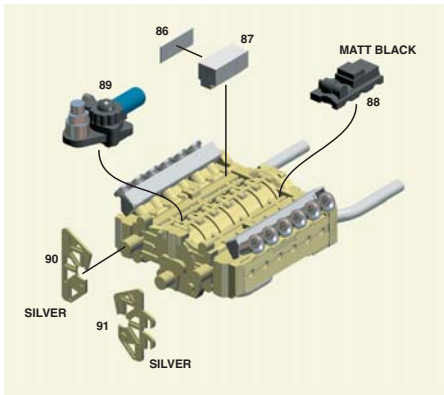

Ferrari 312T4

**JODY SCHECKTER
WORLD CHAMPION 1979**

South African G.P.	1 Villeneuve • 2 Scheckter
USA West G.P.	1 Villeneuve • 2 Scheckter
Spanish G.P.	4 Scheckter • 7 Villeneuve
Belgium G.P.	1 Scheckter • 7 Villeneuve
Monaco G.P.	1 Scheckter • Ret. Villeneuve
French G.P.	2 Villeneuve • 7 Scheckter
British G.P.	5 Scheckter • Ret. Villeneuve
German G.P.	4 Scheckter • 8 Villeneuve
Austrian G.P.	2 Villeneuve • 4 Scheckter
Nederland G.P.	2 Scheckter • Ret. Villeneuve
Italian G.P.	1 Scheckter • 2 Villeneuve
Canadian G.P.	2 Villeneuve • 4 Scheckter
USA East G.P.	1 Villeneuve • Ret. Scheckter

● WOOD HUMBROL no. 110

* DRILL

* DRILL

PART. no. 197 - 198 - 200
GLUE BEFORE PAINTING

GLUE THE PART. no. 211 USING
TWO COMPONENT GLUE
PART. no. 210 - 212
GLUE BEFORE PAINTING

ITALIAN G.P. 1979

ITALIAN G.P. 1979