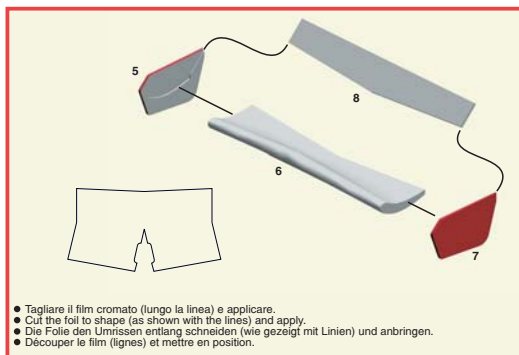

TAMEO KITS srl
Viale C.Colombo, 36-38
17022 BORGIO VEREZZI SV ITALY
Tel. 3919 - 615.250 Fax. 3919 - 615.310
E-Mail tameo01@pn.itnet.it