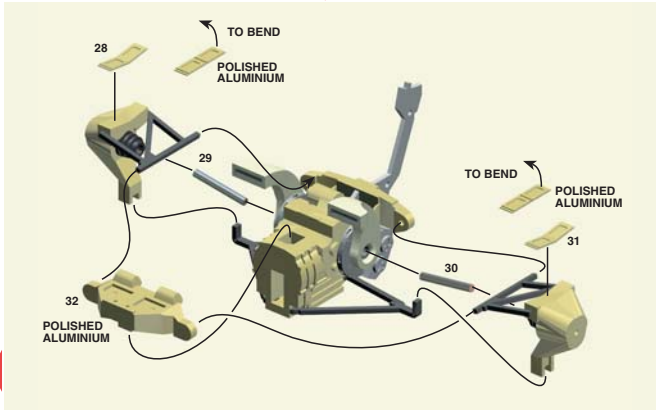

TAMEO KITS
WORLD CHAMPION
WCT 79

TAMEO KITS srl
 Viale C.Colombo, 36-38
 17022 BORGIO VEREZZI SV ITALY
 Tel. 3919 - 615.250 Fax. 3919 - 615.310
 E-Mail tameo01@pn.itnet.it

Made in Italy, Collector 1/43 Scale Models. Vietata la vendita ai minori di 14 anni. Nocivo per ingestione. Conservare fuori dalla portata dei bambini. Tameo Kits declina ogni responsabilità per un uso improprio del prodotto.
 Made in Italy, Collector 1/43 Scale Models. Not for sale to persons under 14 years of age. Dangerous if swallowed. Keep out of reach of children. Tameo Kits not held responsible for any damage or injury resulting from improper use of the product.
 Made in Italy, Collector 1/43 Scale Models. Vente interdite aux enfants de moins de 14 ans. Dangereux si avalé. Conserver hors de la portée des enfants. Tameo Kits décline toute responsabilité dans le cas de dommages ou préjudices résultant de l'usage non approprié du produit.
 Made in Italy Collector 1/43 Scale Models. Verkauf an jugendliche unter 14 Jahren verboten. Schädlich bei Einnahme. Von Kindern fernhalten. Tameo Kits lehnt jede Verantwortung bei unkorrektem Gebrauch seines Produktes ab.