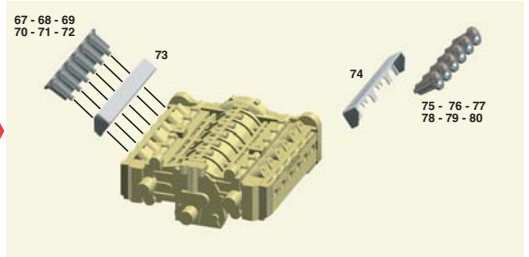

Ferrari 312T4

**JODY SCHECKTER
WORLD CHAMPION 1979**

South African G.P.	1 Villeneuve • 2 Scheckter
USA West G.P.	1 Villeneuve • 2 Scheckter
Spanish G.P.	4 Scheckter • 7 Villeneuve
Belgium G.P.	1 Scheckter • 7 Villeneuve
Monaco G.P.	1 Scheckter • Ret. Villeneuve
French G.P.	2 Villeneuve • 7 Scheckter
British G.P.	5 Scheckter • Ret. Villeneuve
German G.P.	4 Scheckter • 8 Villeneuve
Austrian G.P.	2 Villeneuve • 4 Scheckter
Nederland G.P.	2 Scheckter • Ret. Villeneuve
Italian G.P.	1 Scheckter • 2 Villeneuve
Canadian G.P.	2 Villeneuve • 4 Scheckter
USA East G.P.	1 Villeneuve • Ret. Scheckter

TAMEO KITS
WORLD CHAMPION
WCT 79

TAMEO KITS srl
 Viale C.Colombo, 36-38
 17022 BORGIO VEREZZI SV ITALY
 Tel. 3919 - 615.250 Fax. 3919 - 615.310
 E-Mail tameo01@pn.itnet.it

Made in Italy, Collector 1/43 Scale Models. Vietata la vendita ai minori di 14 anni. Nocivo per ingestione. Conservare fuori dalla portata dei bambini. Tameo Kits declina ogni responsabilità per un uso improprio del prodotto.
 Made in Italy, Collector 1/43 Scale Models. Not for sale to persons under 14 years of age. Dangerous if swallowed. Keep out of reach of children. Tameo Kits not held responsible for any damage or injury resulting from improper use of the product.
 Made in Italy, Collector 1/43 Scale Models. Vente interdite aux enfants de moins de 14 ans. Dangereux si avalé. Conserver hors de la portée des enfants. Tameo Kits décline toute responsabilité dans le cas de dommages ou préjudices résultant de l'usage non approprié du produit.
 Made in Italy Collector 1/43 Scale Models. Verkauf an jugendliche unter 14 Jahren verboten. Schädlich bei Einnahme. Von Kindern fernhalten. Tameo Kits lehnt jede Verantwortung bei unkorrektem Gebrauch seines Produktes ab.