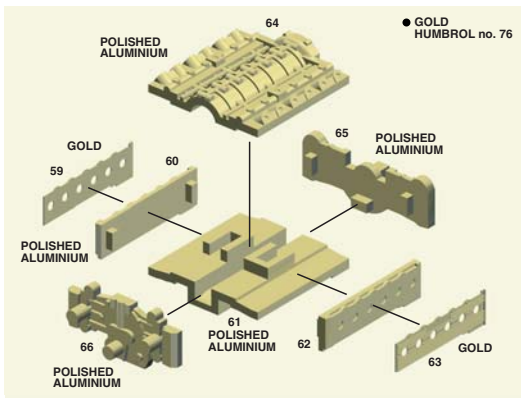

Ferrari 312T4

**JODY SCHECKTER
WORLD CHAMPION 1979**

South African G.P.	1 Villeneuve • 2 Scheckter
USA West G.P.	1 Villeneuve • 2 Scheckter
Spanish G.P.	4 Scheckter • 7 Villeneuve
Belgium G.P.	1 Scheckter • 7 Villeneuve
Monaco G.P.	1 Scheckter • Ret. Villeneuve
French G.P.	2 Villeneuve • 7 Scheckter
British G.P.	5 Scheckter • Ret. Villeneuve
German G.P.	4 Scheckter • 8 Villeneuve
Austrian G.P.	2 Villeneuve • 4 Scheckter
Nederland G.P.	2 Scheckter • Ret. Villeneuve
Italian G.P.	1 Scheckter • 2 Villeneuve
Canadian G.P.	2 Villeneuve • 4 Scheckter
USA East G.P.	1 Villeneuve • Ret. Scheckter

TAMEO KITS
WORLD CHAMPION
WCT 79

TAMEO KITS srl
 Viale C.Colombo, 36-38
 17022 BORGIO VEREZZI SV ITALY
 Tel. 3919 - 615.250 Fax. 3919 - 615.310
 E-Mail tameo01@pn.itnet.it

Made in Italy, Collector 1/43 Scale Models. Vietata la vendita ai minori di 14 anni. Nocivo per ingestione. Conservare fuori dalla portata dei bambini. Tameo Kits declina ogni responsabilità per un uso improprio del prodotto.
 Made in Italy, Collector 1/43 Scale Models. Not for sale to persons under 14 years of age. Dangerous if swallowed. Keep out of reach of children. Tameo Kits not held responsible for any damage or injury resulting from improper use of the product.
 Made in Italy, Collector 1/43 Scale Models. Vente interdite aux enfants de moins de 14 ans. Dangereux si avalé. Conserver hors de la portée des enfants. Tameo Kits décline toute responsabilité dans le cas de dommages ou préjudices résultant de l'usage non approprié du produit.
 Made in Italy Collector 1/43 Scale Models. Verkauf an jugendliche unter 14 Jahren verboten. Schädlich bei Einnahme. Von Kindern fernhalten. Tameo Kits lehnt jede Verantwortung bei unkorrektem Gebrauch seines Produktes ab.

● WOOD HUMBROL no. 110

* DRILL

* DRILL

PART. no. 197 - 198 - 200
GLUE BEFORE PAINTING

GLUE THE PART. no. 211 USING
TWO COMPONENT GLUE
PART. no. 210 - 212
GLUE BEFORE PAINTING

ITALIAN G.P. 1979

ITALIAN G.P. 1979