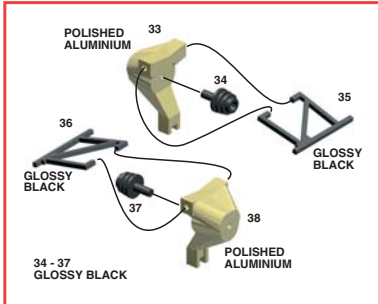

TAMEO KITS
WORLD CHAMPION
WCT 79

TAMEO KITS srl
 Viale C.Colombo, 36-38
 17022 BORGIO VEREZZI SV ITALY
 Tel. 3919 - 615.250 Fax. 3919 - 615.310
 E-Mail tameo01@pn.itnet.it

Made in Italy, Collector 1/43 Scale Models. Vietata la vendita ai minori di 14 anni. Nocivo per ingestione. Conservare fuori dalla portata dei bambini. Tameo Kits declina ogni responsabilità per un uso improprio del prodotto.
 Made in Italy, Collector 1/43 Scale Models. Not for sale to persons under 14 years of age. Dangerous if swallowed. Keep out of reach of children. Tameo Kits not held responsible for any damage or injury resulting from improper use of the product.
 Made in Italy, Collector 1/43 Scale Models. Vente interdite aux enfants de moins de 14 ans. Dangereux si avalé. Conserver hors de la portée des enfants. Tameo Kits décline toute responsabilité dans le cas de dommages ou préjudices résultant de l'usage non approprié du produit.
 Made in Italy Collector 1/43 Scale Models. Verkauf an jugendliche unter 14 Jahren verboten. Schädlich bei Einnahme. Von Kindern fernhalten. Tameo Kits lehnt jede Verantwortung bei unkorrektem Gebrauch seines Produktes ab.