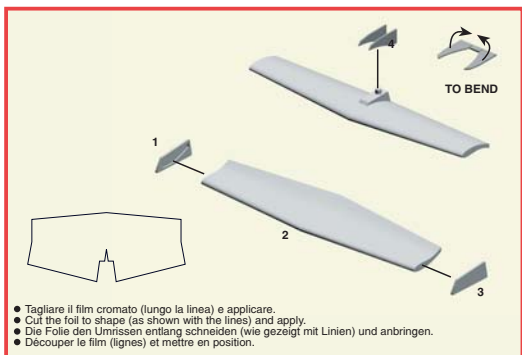

TAMEO KITS srl
Viale C.Colombo, 36-38
17022 BORGIO VEREZZI SV ITALY
Tel. 3919 - 615.250 Fax. 3919 - 615.310
E-Mail tameo01@pn.itnet.it