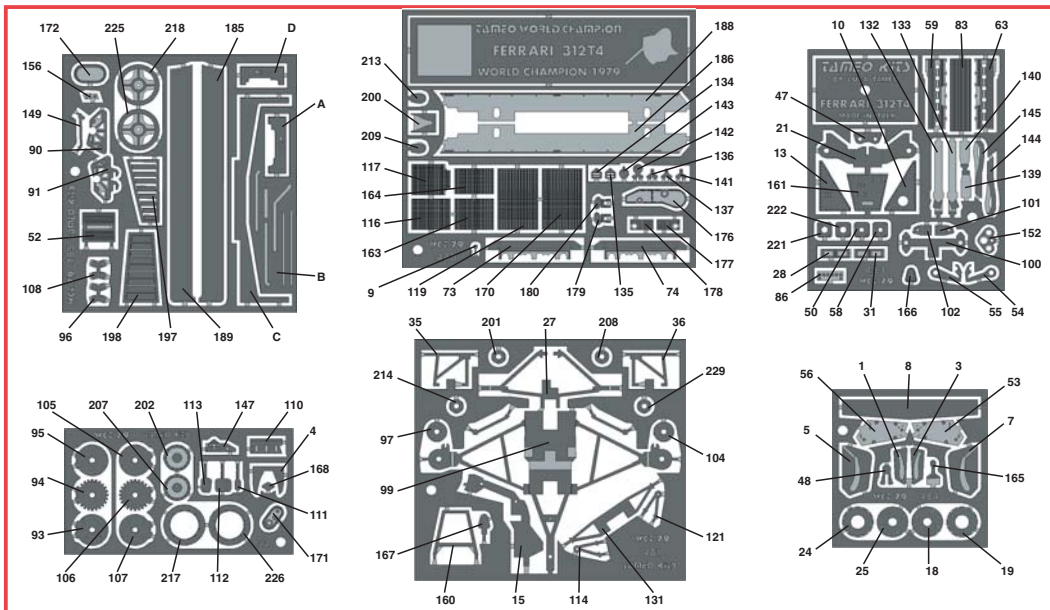

TAMEO KITS srl
Viale C.Colombo, 36-38
17022 BORGIO VEREZZI SV ITALY
Tel. 3919 - 615.250 Fax. 3919 - 615.310
E-Mail tameo01@pn.itnet.it