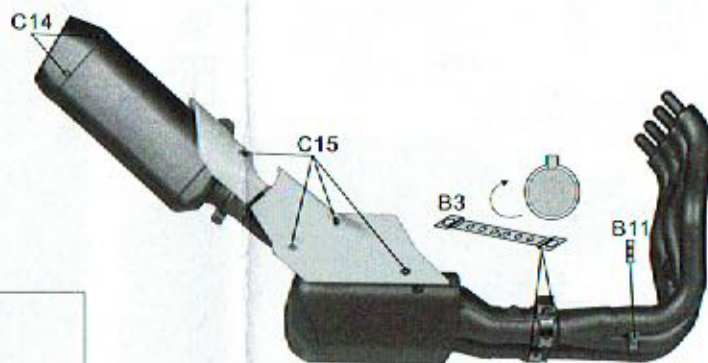

金屬部件 Metal Parts

M1		× 2
M2		× 7
M3		× 5

樹脂配件 Resin Parts

蝕刻片A×1 Photo-etched plate A×1
蝕刻片B×1 Photo-etched plate B×1
蝕刻片C×1 Photo-etched plate C×1

配線 Wire

Ⓐ	0.6mm 黑色電線 0.6mm black wire	× 1
Ⓑ	0.3mm 黑色電線 0.3mm black wire	× 1
Ⓒ	0.3mm 鋼線 0.3mm metal wire	× 1

TAMIYA: A12

Brake caliper 剎車鉗

Front fork 前叉

Front brake disk 前剎車碟

Exhaust pipe 排氣管

Rear brake disk 后剎車碟

Swing arm 尾搖臂