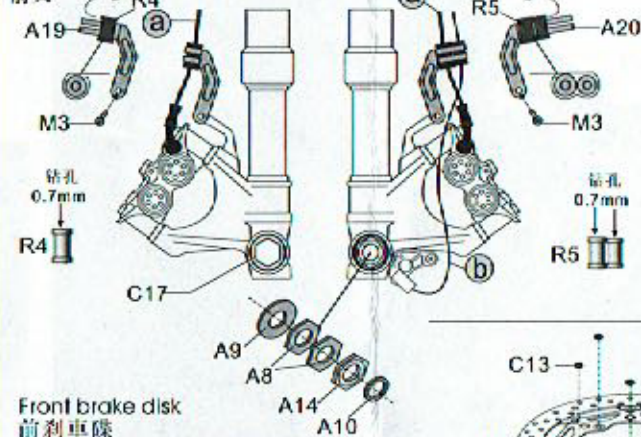

金屬部件 Metal Parts

M1		× 2
M2		× 7
M3		× 5

樹脂配件 Resin Parts

蝕刻片A×1 Photo-etched plate A×1
蝕刻片B×1 Photo-etched plate B×1
蝕刻片C×1 Photo-etched plate C×1

配線 Wire

Ⓐ	0.6mm 黑色電線 0.6mm black wire	× 1
Ⓑ	0.3mm 黑色電線 0.3mm black wire	× 1
Ⓒ	0.3mm 鋼線 0.3mm metal wire	× 1

TAMIYA: A12

Brake caliper 剎車鉗

Front fork 前叉

Front brake disk 前剎車碟

Exhaust pipe 排氣管

Rear brake disk 后剎車碟

Swing arm 尾搖臂