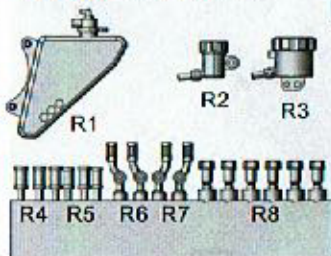

金屬部件 Metal Parts

M1		× 2
M2		× 7
M3		× 5

樹脂配件 Resin Parts

蝕刻片A×1 Photo-etched plate A×1
蝕刻片B×1 Photo-etched plate B×1
蝕刻片C×1 Photo-etched plate C×1

配線 Wire

Ⓐ	0.6mm 黑色電線 0.6mm black wire	× 1
Ⓑ	0.3mm 黑色電線 0.3mm black wire	× 1
Ⓒ	0.3mm 鋼線 0.3mm metal wire	× 1

TAMIYA: A12

Brake caliper 剎車鉗

Front fork 前叉

Front brake disk 前剎車碟

Exhaust pipe 排氣管

Rear brake disk 后剎車碟

Swing arm 尾搖臂