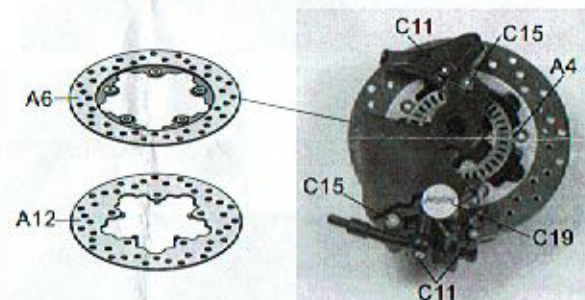

金屬部件 Metal Parts

M1		× 2
M2		× 7
M3		× 5

樹脂配件 Resin Parts

蝕刻片A×1 Photo-etched plate A×1
蝕刻片B×1 Photo-etched plate B×1
蝕刻片C×1 Photo-etched plate C×1

配線 Wire

Ⓐ	0.6mm 黑色電線 0.6mm black wire	× 1
Ⓑ	0.3mm 黑色電線 0.3mm black wire	× 1
Ⓒ	0.3mm 鋼線 0.3mm metal wire	× 1

TAMIYA: A12

Brake caliper 剎車鉗

Front fork 前叉

Front brake disk 前剎車碟

Exhaust pipe 排氣管

Rear brake disk 后剎車碟

Swing arm 尾搖臂