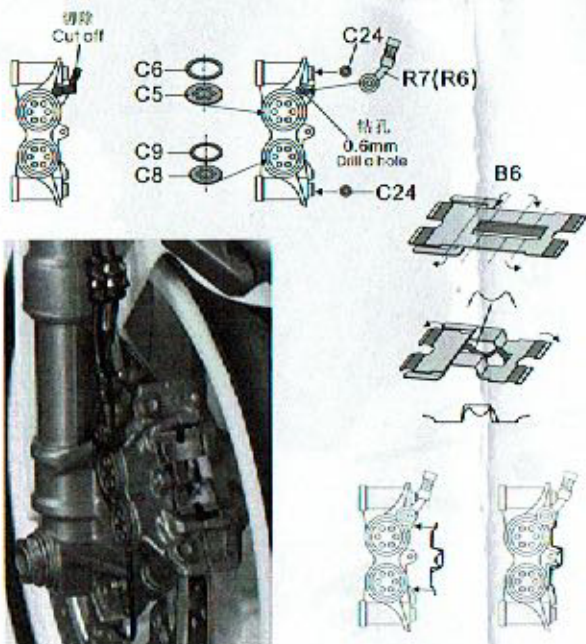

金屬部件 Metal Parts

M1		× 2
M2		× 7
M3		× 5

樹脂配件 Resin Parts

蝕刻片A×1 Photo-etched plate A×1
蝕刻片B×1 Photo-etched plate B×1
蝕刻片C×1 Photo-etched plate C×1

配線 Wire

Ⓐ	0.6mm 黑色電線 0.6mm black wire	× 1
Ⓑ	0.3mm 黑色電線 0.3mm black wire	× 1
Ⓒ	0.3mm 鋼線 0.3mm metal wire	× 1

TAMIYA: A12

Brake caliper 剎車鉗

Front fork 前叉

Front brake disk 前剎車碟

Exhaust pipe 排氣管

Rear brake disk 后剎車碟

Swing arm 尾搖臂